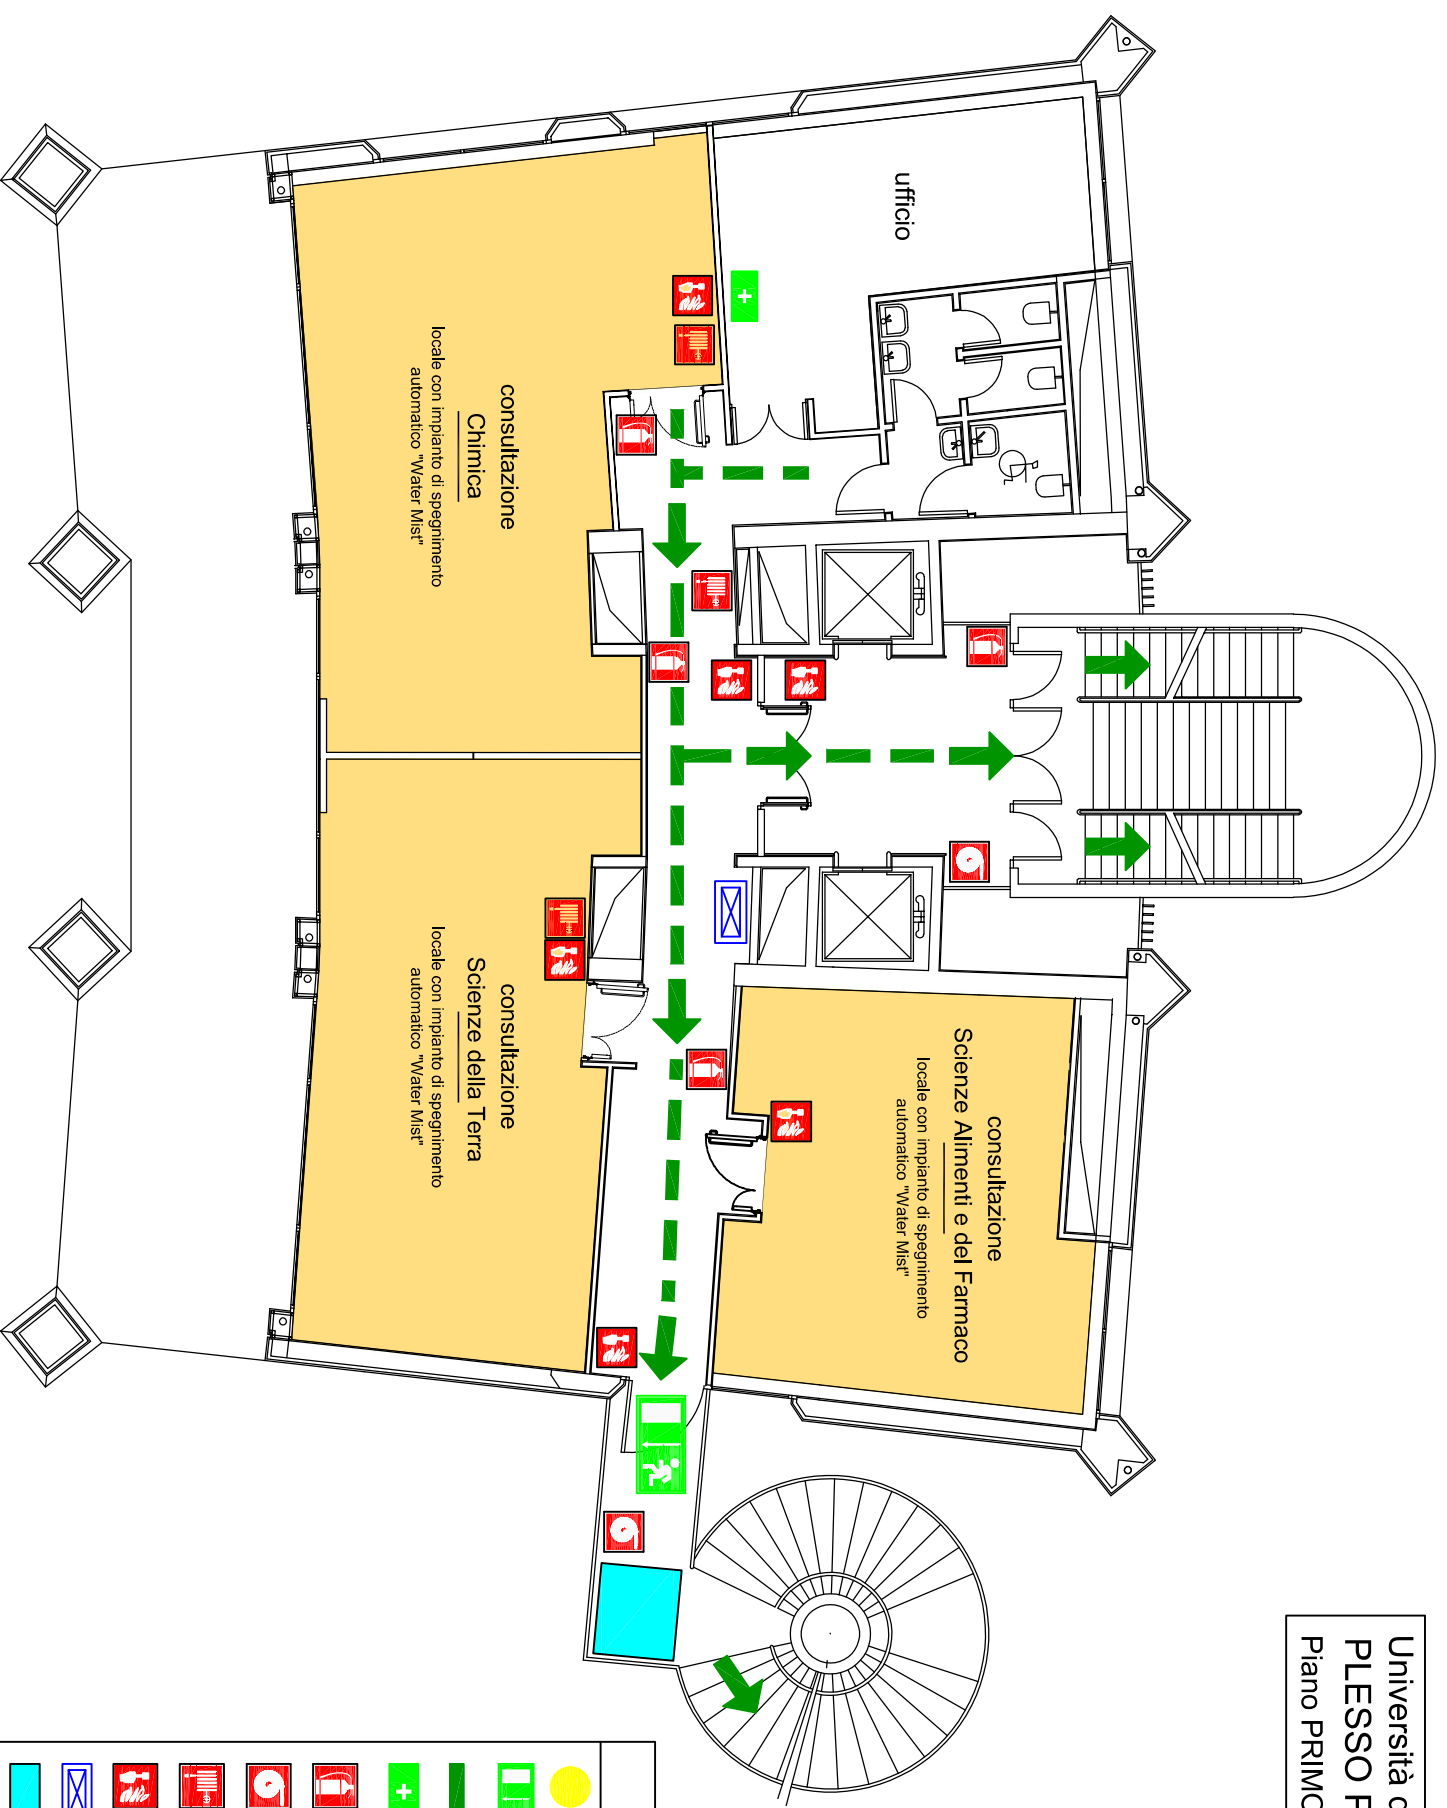

PIANO DI EMERGENZA

SCAN ME

LEGENDA

- VOI SIETE QUI
- punto di raccolta
- uscita di emergenza
- percorso di esodo
- estintore
- naspo
- pulsante allarme incendio
- interruttore elettrico generale
- centrale rilevazione fumi piano interrato
- centrale impianto spegnimento automatico
- locali con impianto di spegnimento automatico

Università di Parma  
**PLESSO POLIFUNZIONALE**  
 Piano TERRA

Servizio Prevenzione e Protezione

PIANO DI EMERGENZA

**LEGENDA**

VOI SIETE QUI

punto di raccolta

uscita di emergenza

percorso di esodo

centrale impianto spegnimento automatico

postazione microfonia

pulsante allarme evacuazione

quadro elettrico di zona

Università di Parma  
**PLESSO POLIFUNZIONALE**  
 Piano PRIMO

Servizio Prevenzione e Protezione

**LEGENDA**

-  VOI SIETE QUI
-  uscita di emergenza
-  percorso di esodo
-  cassetta di primo soccorso
-  estintore
-  idrante a muro
-  naspo
-  pulsante allarme incendio
-  quadro elettrico di piano
-  spazio calmo
-  locali con impianto di spegnimento automatico