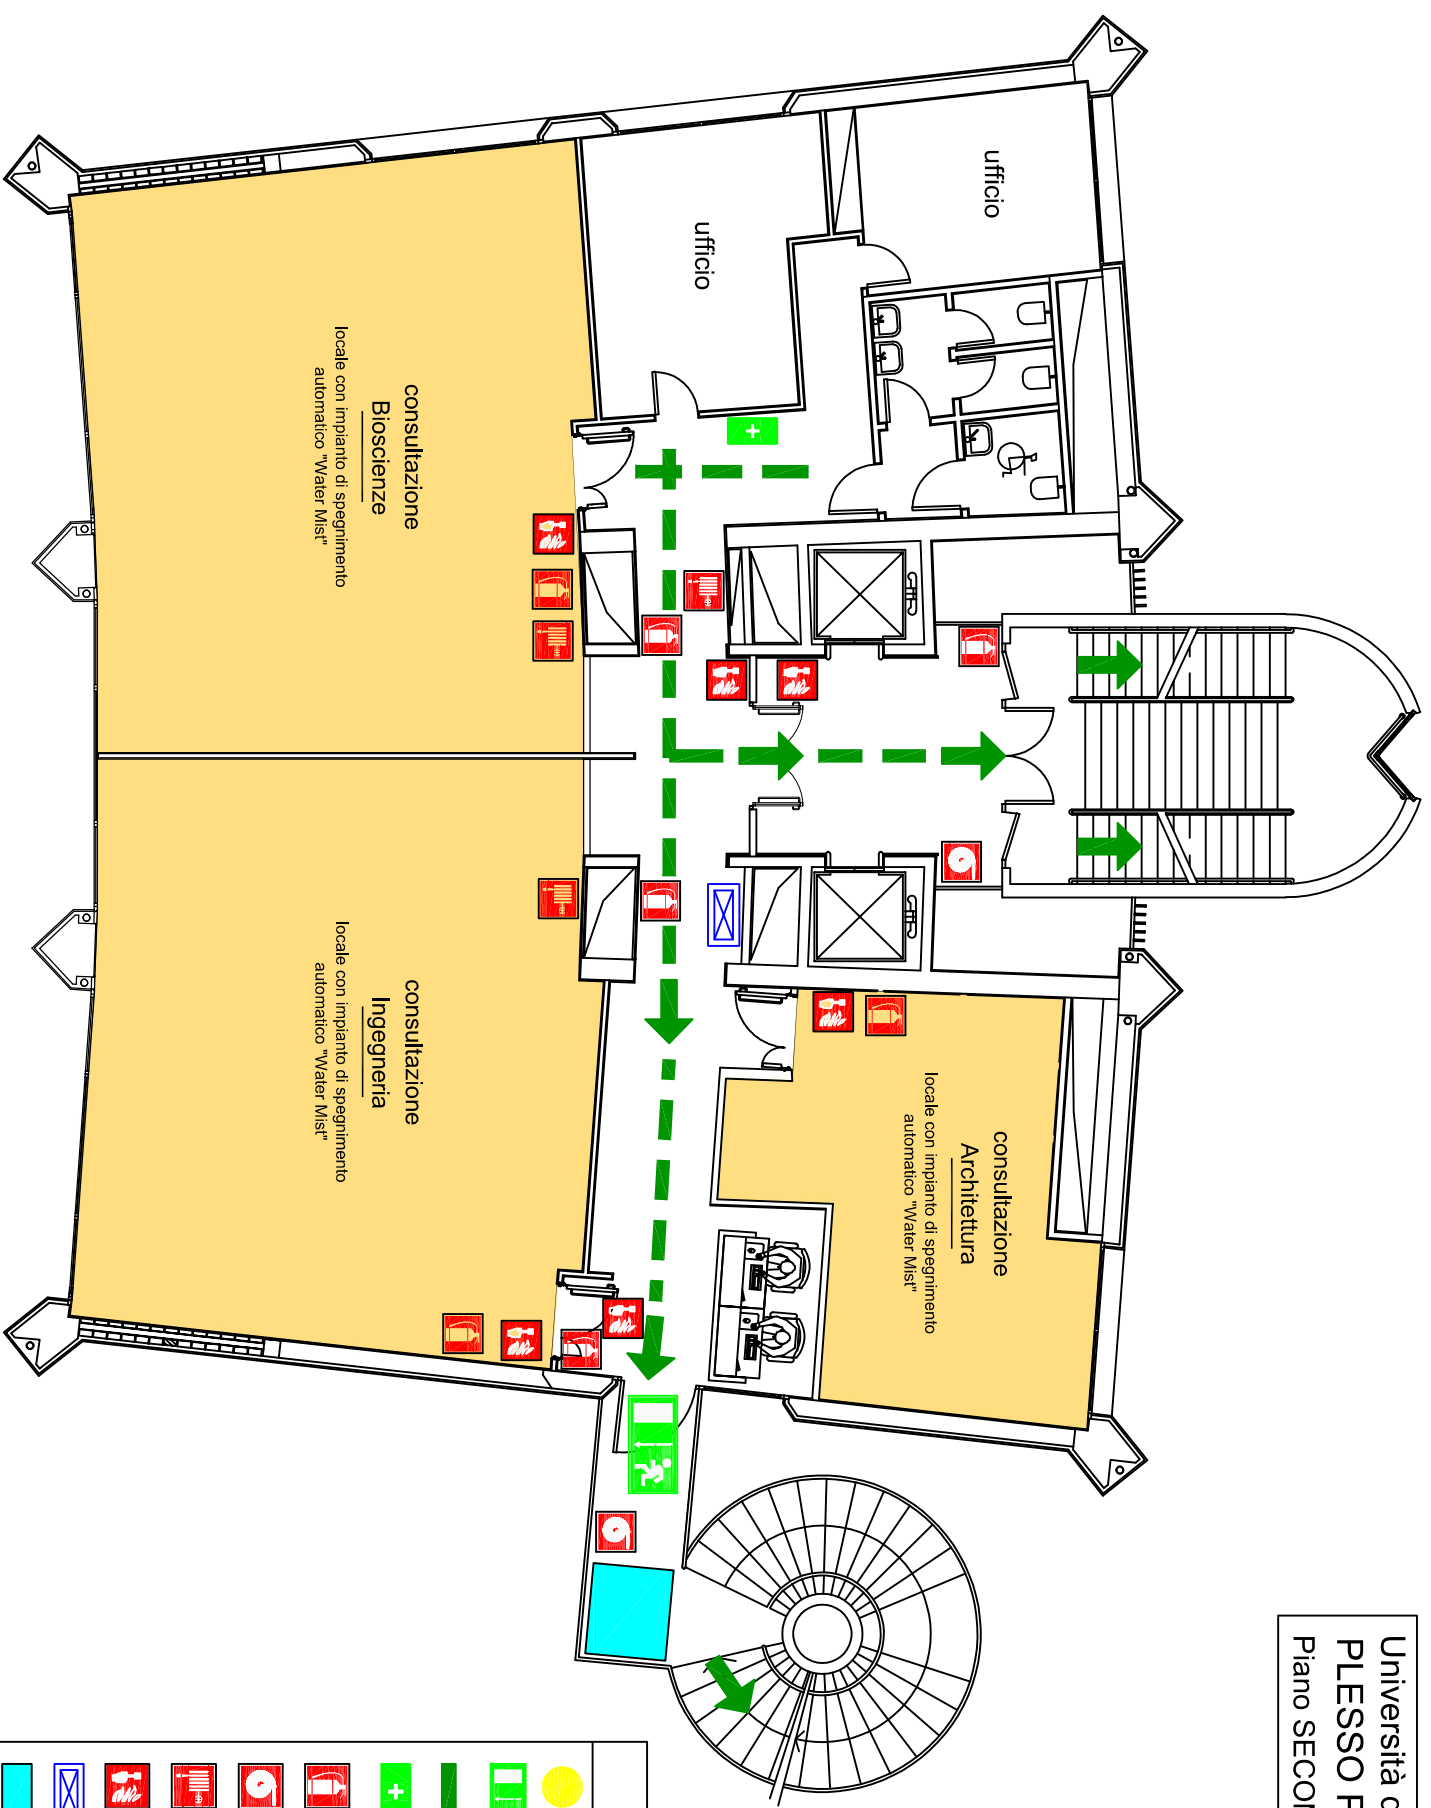

Università di Parma
PLESSO POLIFUNZIONALE
Piano SECONDO

Servizio Prevenzione e Protezione

PIANO DI EMERGENZA

SCAN ME

LEGENDA	
	VOI SIETE QUI
	uscita di emergenza
	percorso di esodo
	cassetta di primo soccorso
	estintore
	idrante a muro
	naspo
	pulsante allarme incendio
	quadro elettrico di piano
	spazio calmo
	locali con impianto di spegnimento automatico