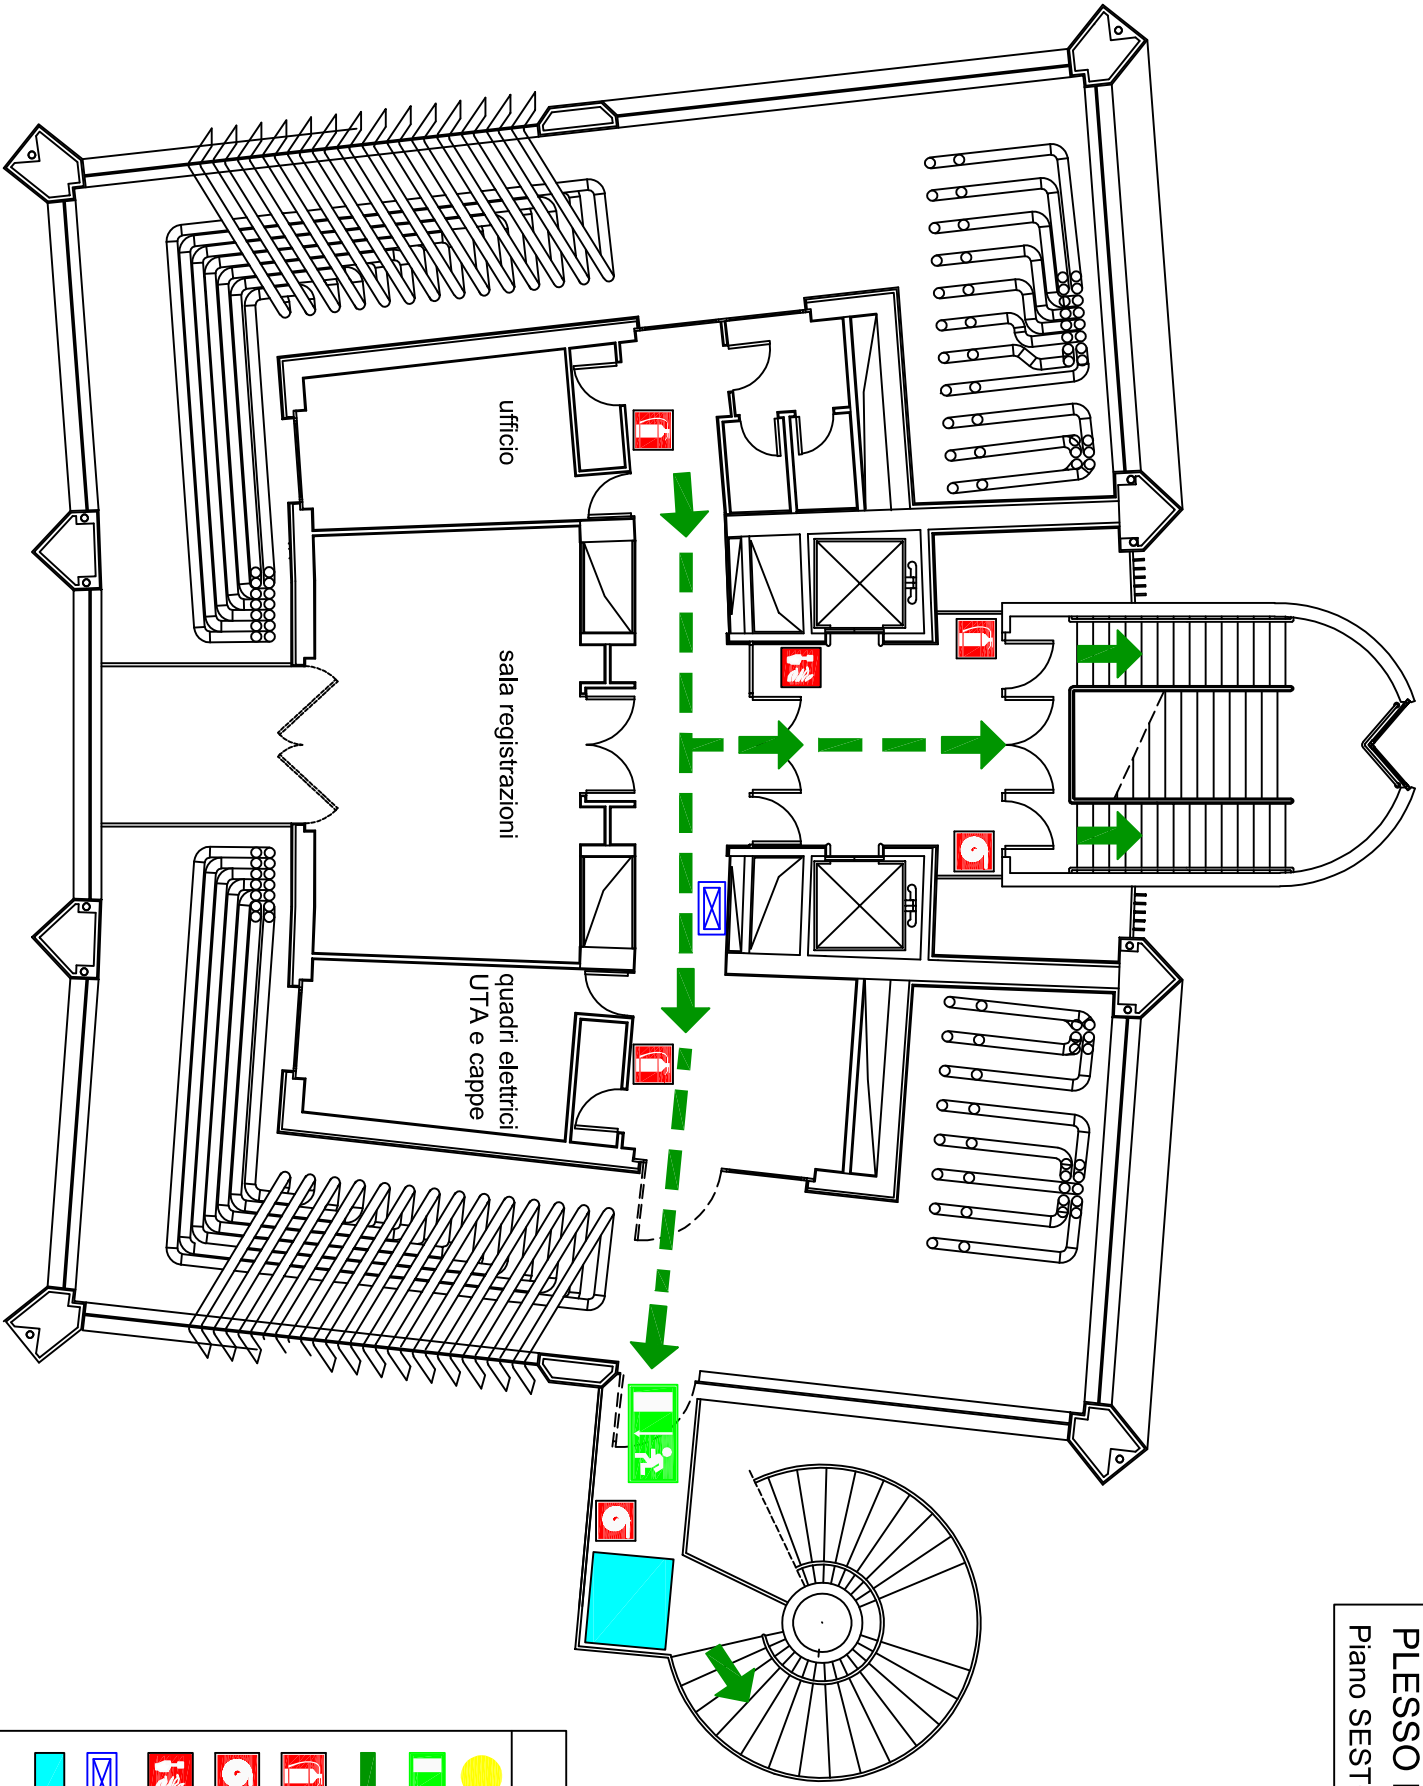

**LEGENDA**

-  VOI SIETE QUI
-  uscita di emergenza
-  percorso di esodo
-  cassetta di primo soccorso
-  estintore
-  idrante a muro
-  naspo
-  pulsante allarme incendio
-  quadro elettrico di piano
-  spazio calmo
-  locali con impianto di spegnimento automatico

Università di Parma  
**PLESSO POLIFUNZIONALE**  
 Piano QUARTO

Servizio Prevenzione e Protezione

PIANO DI EMERGENZA

SCAN ME

LEGENDA	
	VOI SIETE QUI
	uscita di emergenza
	percorso di esodo
	cassetta di primo soccorso
	lavorocchi di emergenza
	estintore
	idrannte a muro
	pulsante allarme incendio
	valvole intercettazione gas tecnici
	quadro elettrico di piano
	spazio calmo

Università di Parma  
**PLESSO POLIFUNZIONALE**  
 Piano QUINTO

Servizio Prevenzione e Protezione

PIANO DI EMERGENZA

SCAN ME

LEGENDA	
	VOI SIETE QUI
	uscita di emergenza
	percorso di esodo
	cassetta di primo soccorso
	lavacocchi di emergenza
	estintore
	idranante a muro
	pulsante allarme incendio
	valvole intercettazione gas tecnici
	quadro elettrico di piano
	spazio calmo

Università di Parma  
**PLESSO POLIFUNZIONALE**  
 Piano SESTO

Servizio Prevenzione e Protezione

**LEGENDA**

● VOI SIETE QUI

■ uscita di emergenza

➔ percorso di esodo

■ estintore

■ idrante a muro