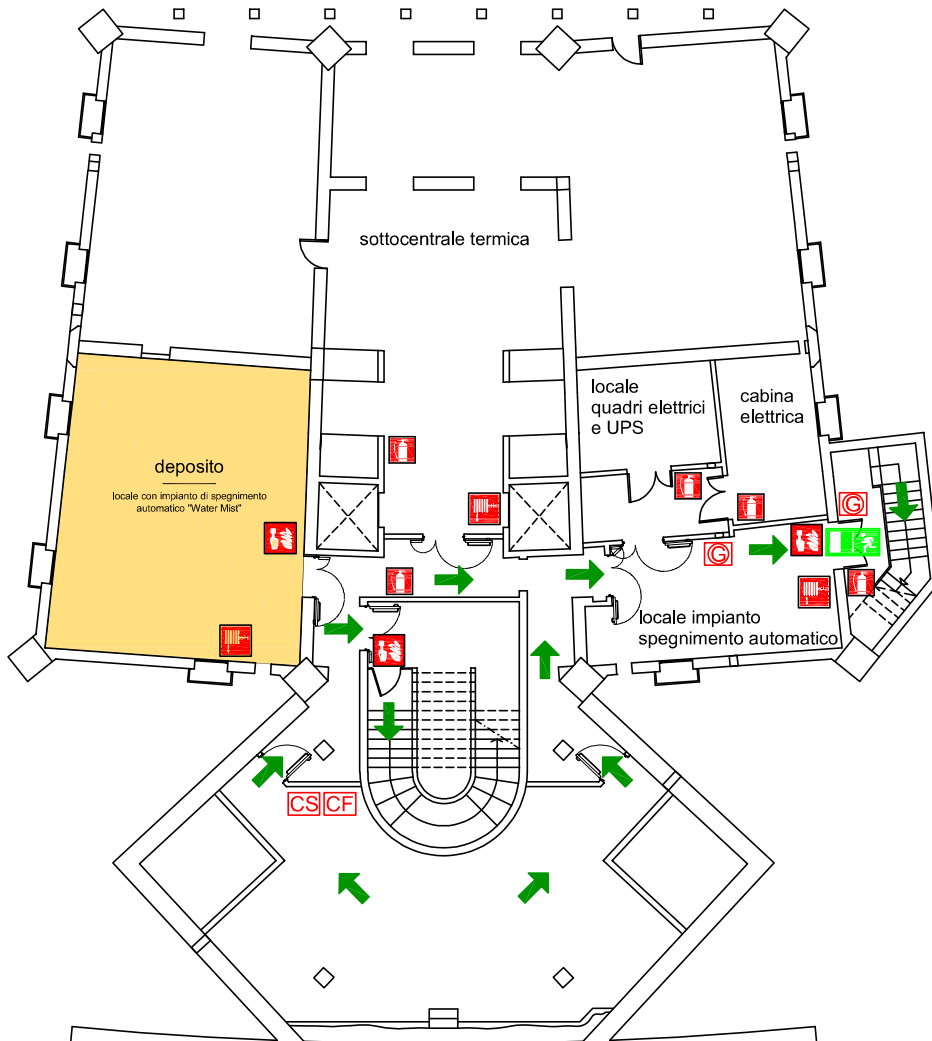

PIANO DI EMERGENZA

SCAN ME

LEGENDA

- VOI SIETE QUI
- punto di raccolta
- uscita di emergenza
- percorso di esodo
- estintore
- naspo
- pulsante allarme incendio
- interruttore elettrico generale
- centrale rilevazione fumi piano interrato
- centrale impianto spegnimento automatico
- locali con impianto di spegnimento automatico

Università di Parma  
**PLESSO POLIFUNZIONALE**  
 Piano TERRA

Servizio Prevenzione e Protezione

PIANO DI EMERGENZA

**LEGENDA**

VOI SIETE QUI

punto di raccolta

uscita di emergenza

percorso di esodo