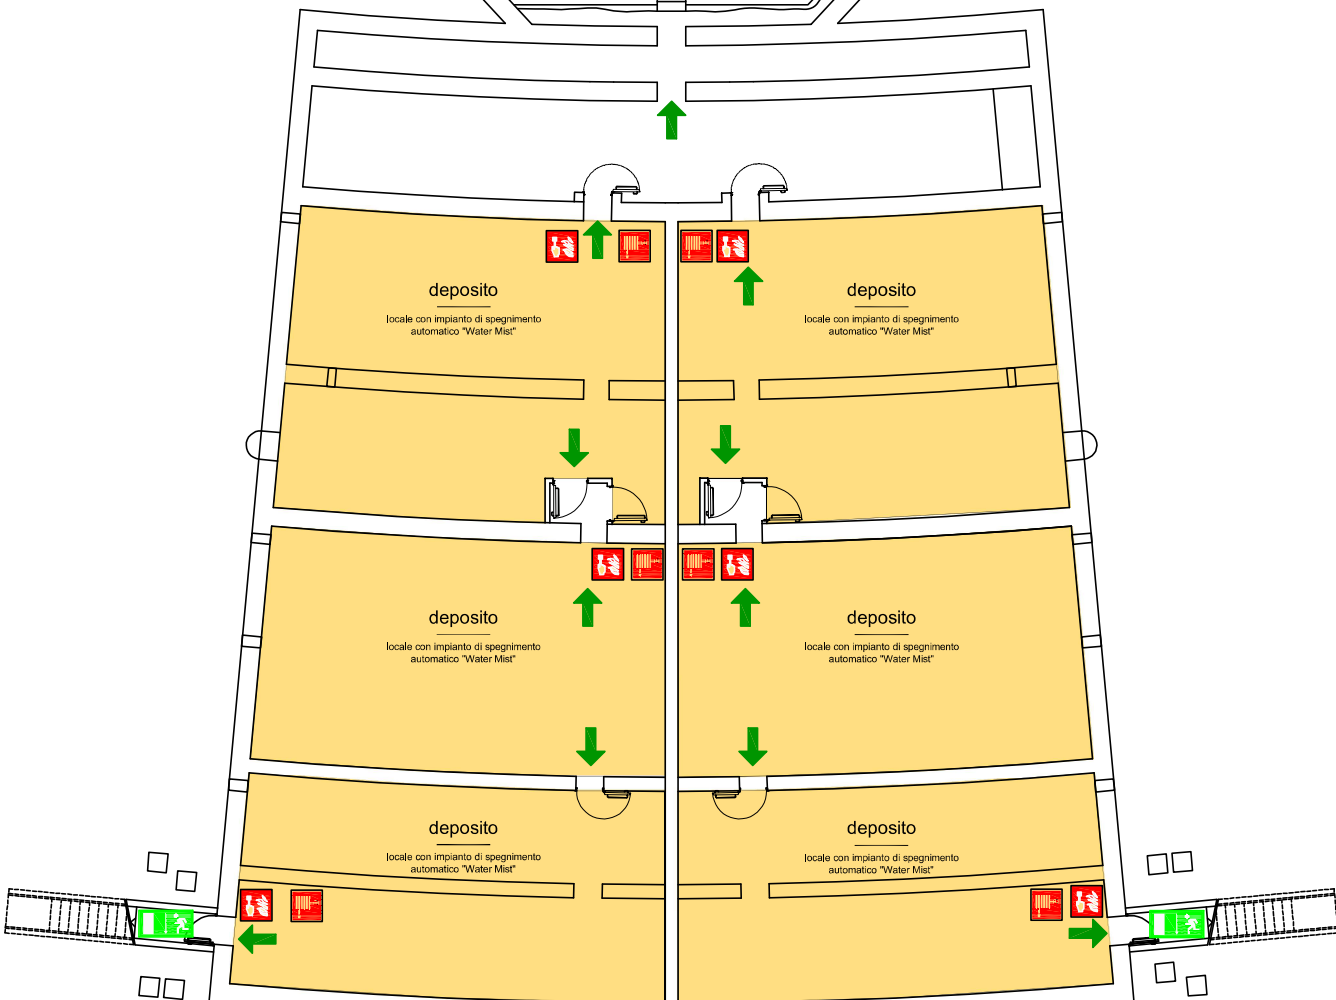

PIANO DI EMERGENZA

SCAN ME

LEGENDA

- VOI SIETE QUI
- punto di raccolta
- uscita di emergenza
- percorso di esodo
- estintore
- naspo
- pulsante allarme incendio
- interruttore elettrico generale
- centrale rilevazione fumi piano interrato
- centrale impianto spegnimento automatico
- locali con impianto di spegnimento automatico

Università di Parma  
**PLESSO POLIFUNZIONALE**  
 Piano TERRA

Servizio Prevenzione e Protezione

PIANO DI EMERGENZA

**LEGENDA**

VOI SIETE QUI

punto di raccolta

uscita di emergenza

percorso di esodo