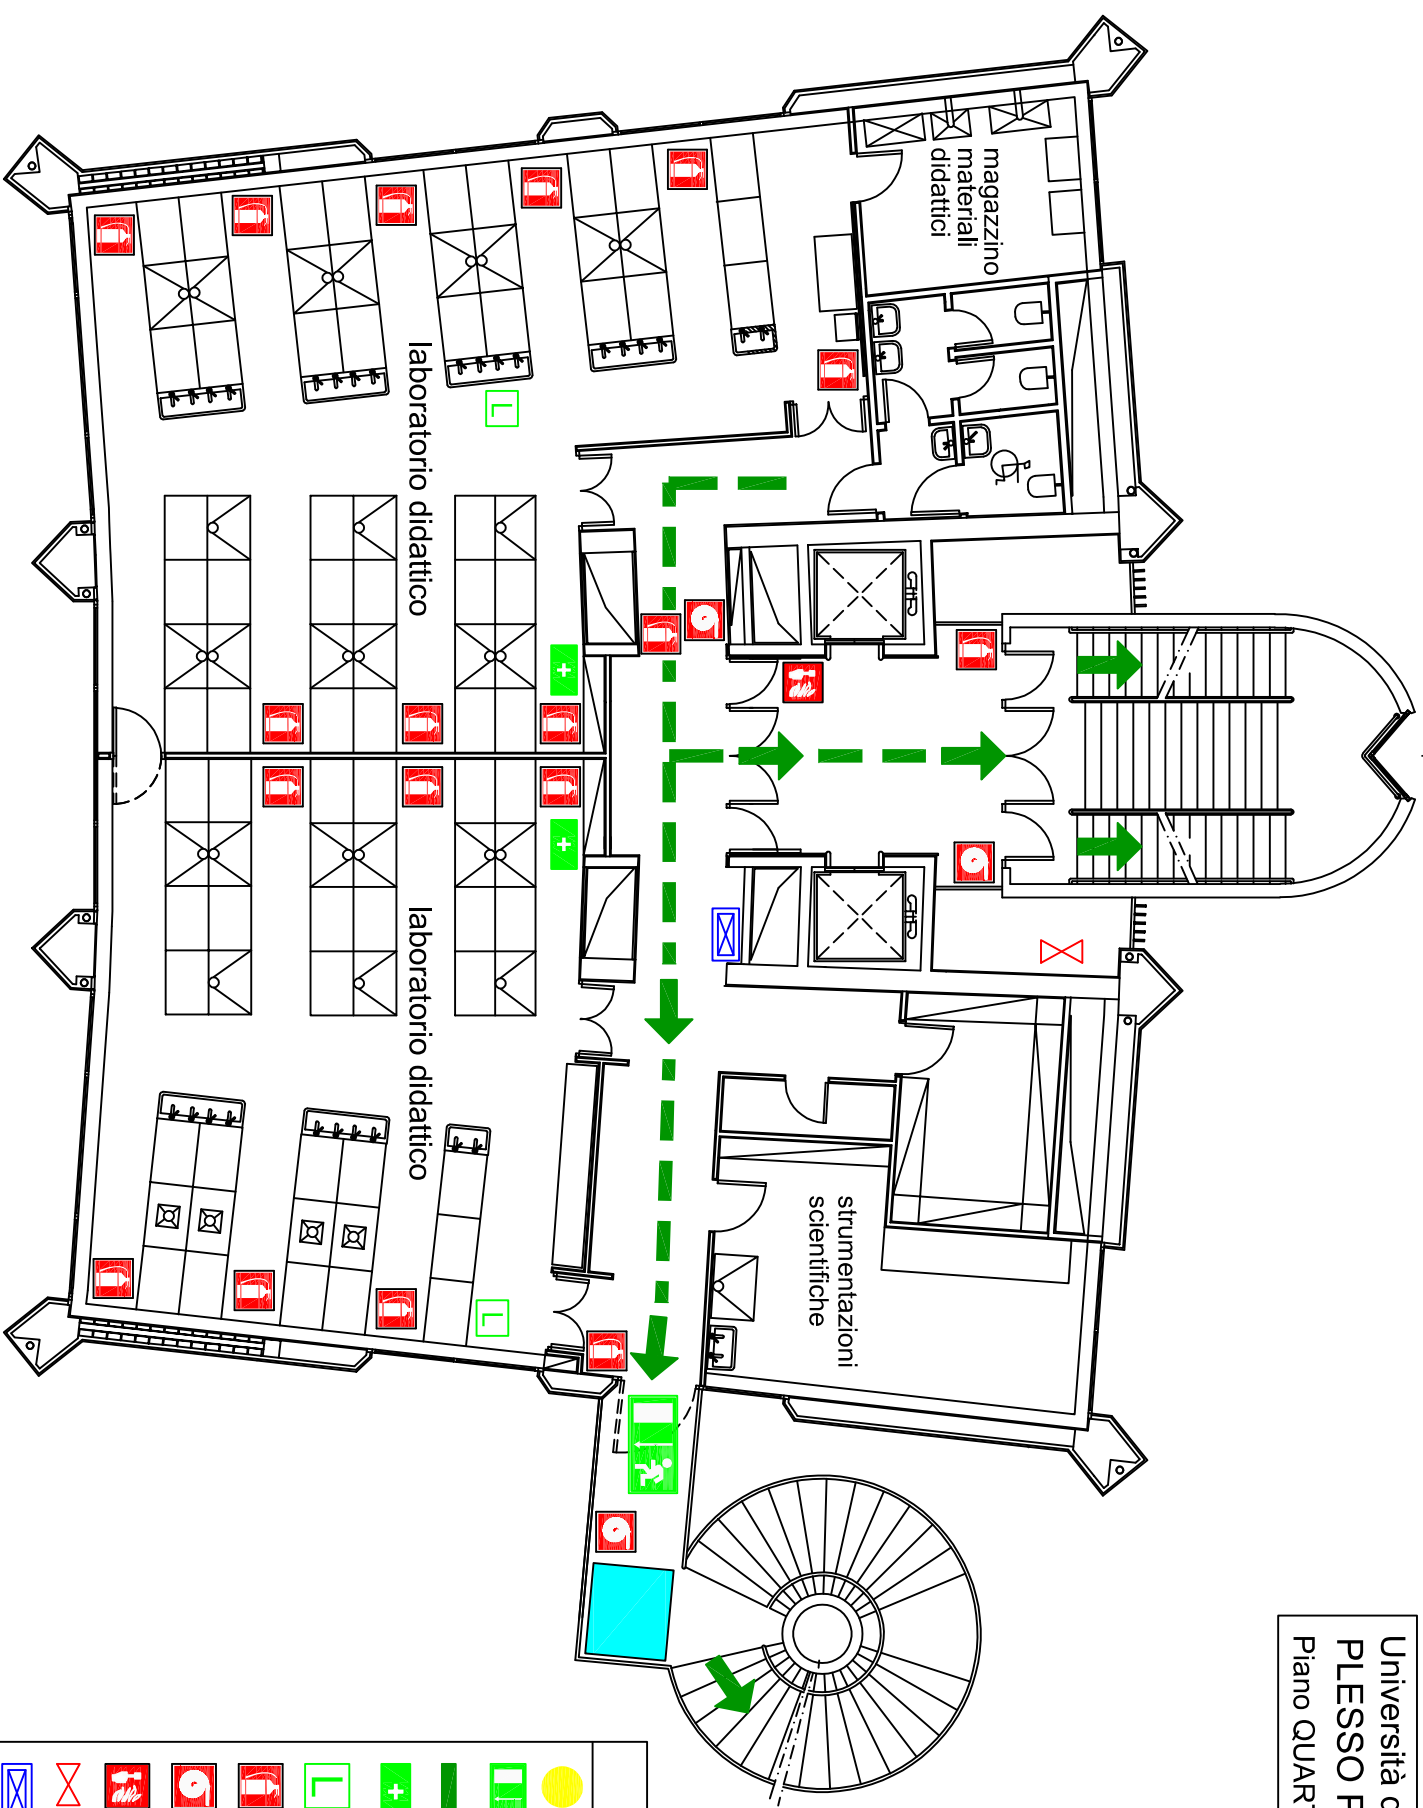

Università di Parma  
**PLESSO POLIFUNZIONALE**  
**Piano SECONDO**

Servizio Prevenzione e Protezione

PIANO DI EMERGENZA

SCAN ME

LEGENDA	
	VOI SIETE QUI
	uscita di emergenza
	percorso di esodo
	cassetta di primo soccorso
	estintore
	idrante a muro
	naspo
	pulsante allarme incendio
	quadro elettrico di piano
	spazio calmo
	locali con impianto di spegnimento automatico

Università di Parma  
**PLESSO POLIFUNZIONALE**  
 Piano TERZO

Servizio Prevenzione e Protezione

**LEGENDA**

-  VOI SIETE QUI
-  uscita di emergenza
-  percorso di esodo
-  cassetta di primo soccorso
-  estintore
-  idrante a muro
-  naspo
-  pulsante allarme incendio
-  quadro elettrico di piano
-  spazio calmo
-  locali con impianto di spegnimento automatico

Università di Parma  
**PLESSO POLIFUNZIONALE**  
 Piano QUARTO

Servizio Prevenzione e Protezione

PIANO DI EMERGENZA

SCAN ME

LEGENDA	
	VOI SIETE QUI
	uscita di emergenza
	percorso di esodo
	cassetta di primo soccorso
	lavorocchi di emergenza
	estintore
	idrannte a muro
	pulsante allarme incendio
	valvole intercettazione gas tecnici
	quadro elettrico di piano
	spazio calmo