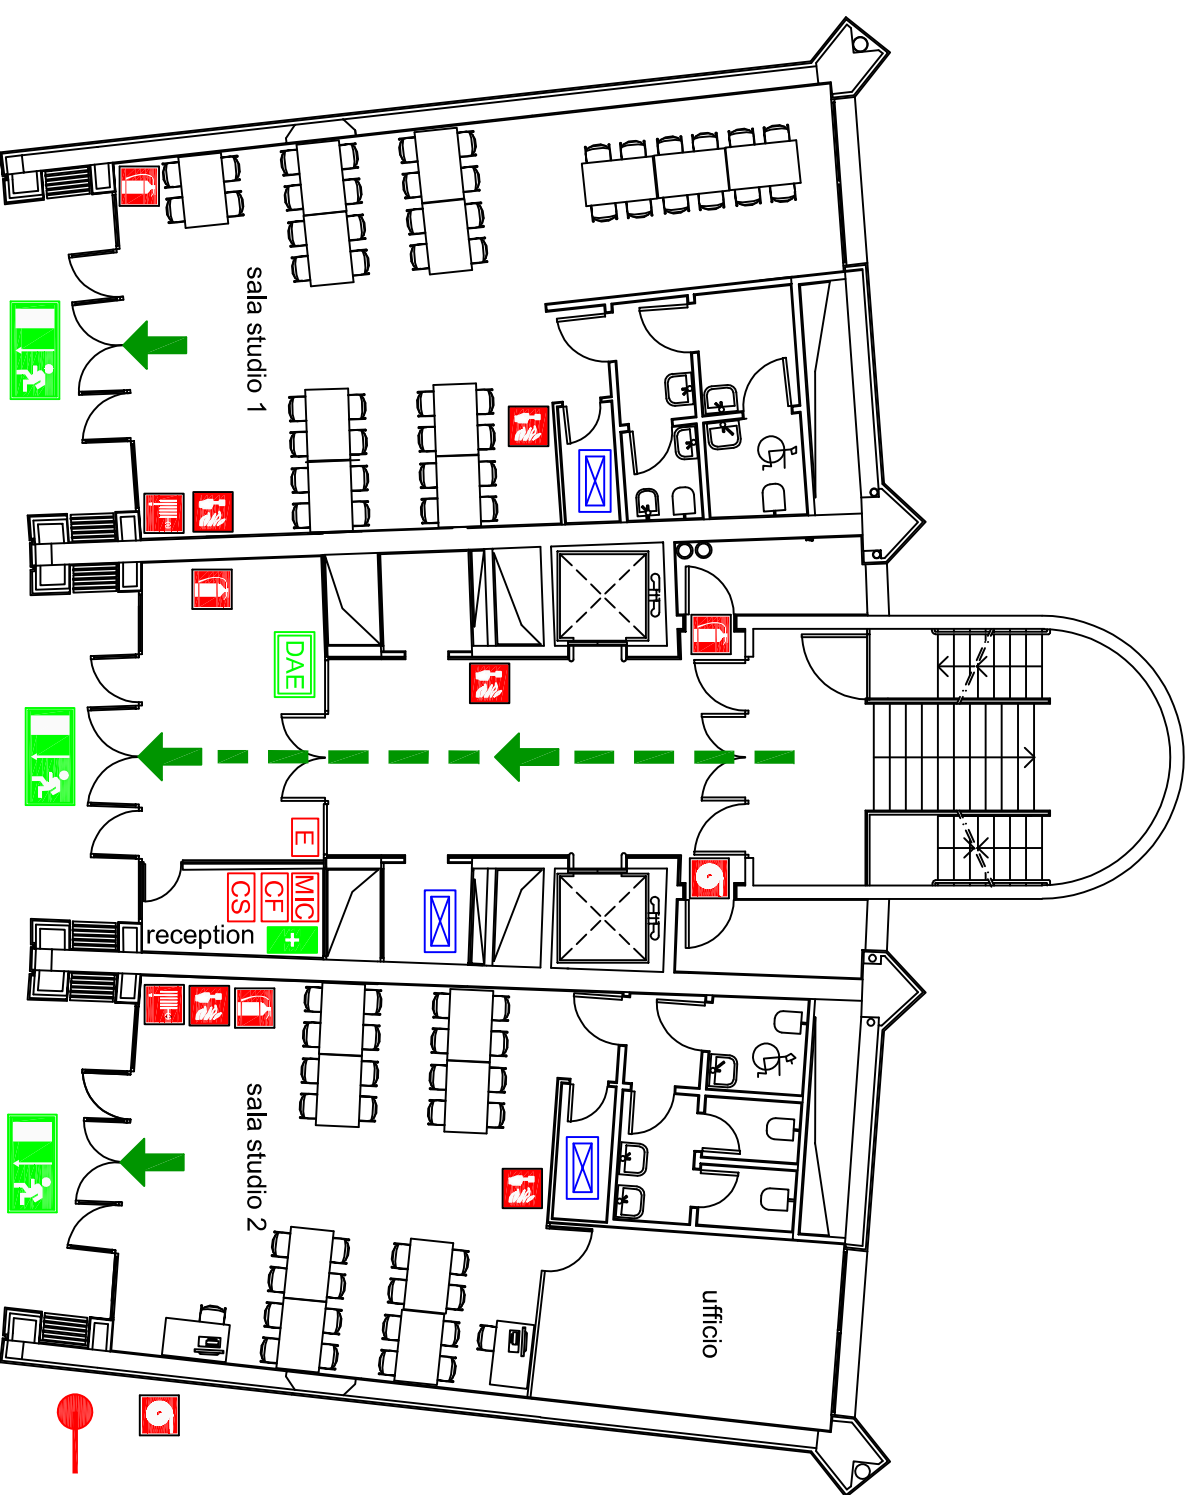

PIANO DI EMERGENZA

SCAN ME

LEGENDA

- VOI SIETE QUI
- punto di raccolta
- uscita di emergenza
- percorso di esodo
- estintore
- naspo
- pulsante allarme incendio
- interruttore elettrico generale
- centrale rilevazione fumi piano interrato
- centrale impianto spegnimento automatico
- locali con impianto di spegnimento automatico

centrale impianto spegnimento automatico

postazione microfonia

pulsante allarme evacuazione

quadro elettrico di zona

Università di Parma  
**PLESSO POLIFUNZIONALE**  
 Piano PRIMO

Servizio Prevenzione e Protezione

**LEGENDA**

-  VOI SIETE QUI
-  uscita di emergenza
-  percorso di esodo
-  cassetta di primo soccorso
-  estintore
-  idrante a muro
-  naspo
-  pulsante allarme incendio
-  quadro elettrico di piano
-  spazio calmo
-  locali con impianto di spegnimento automatico