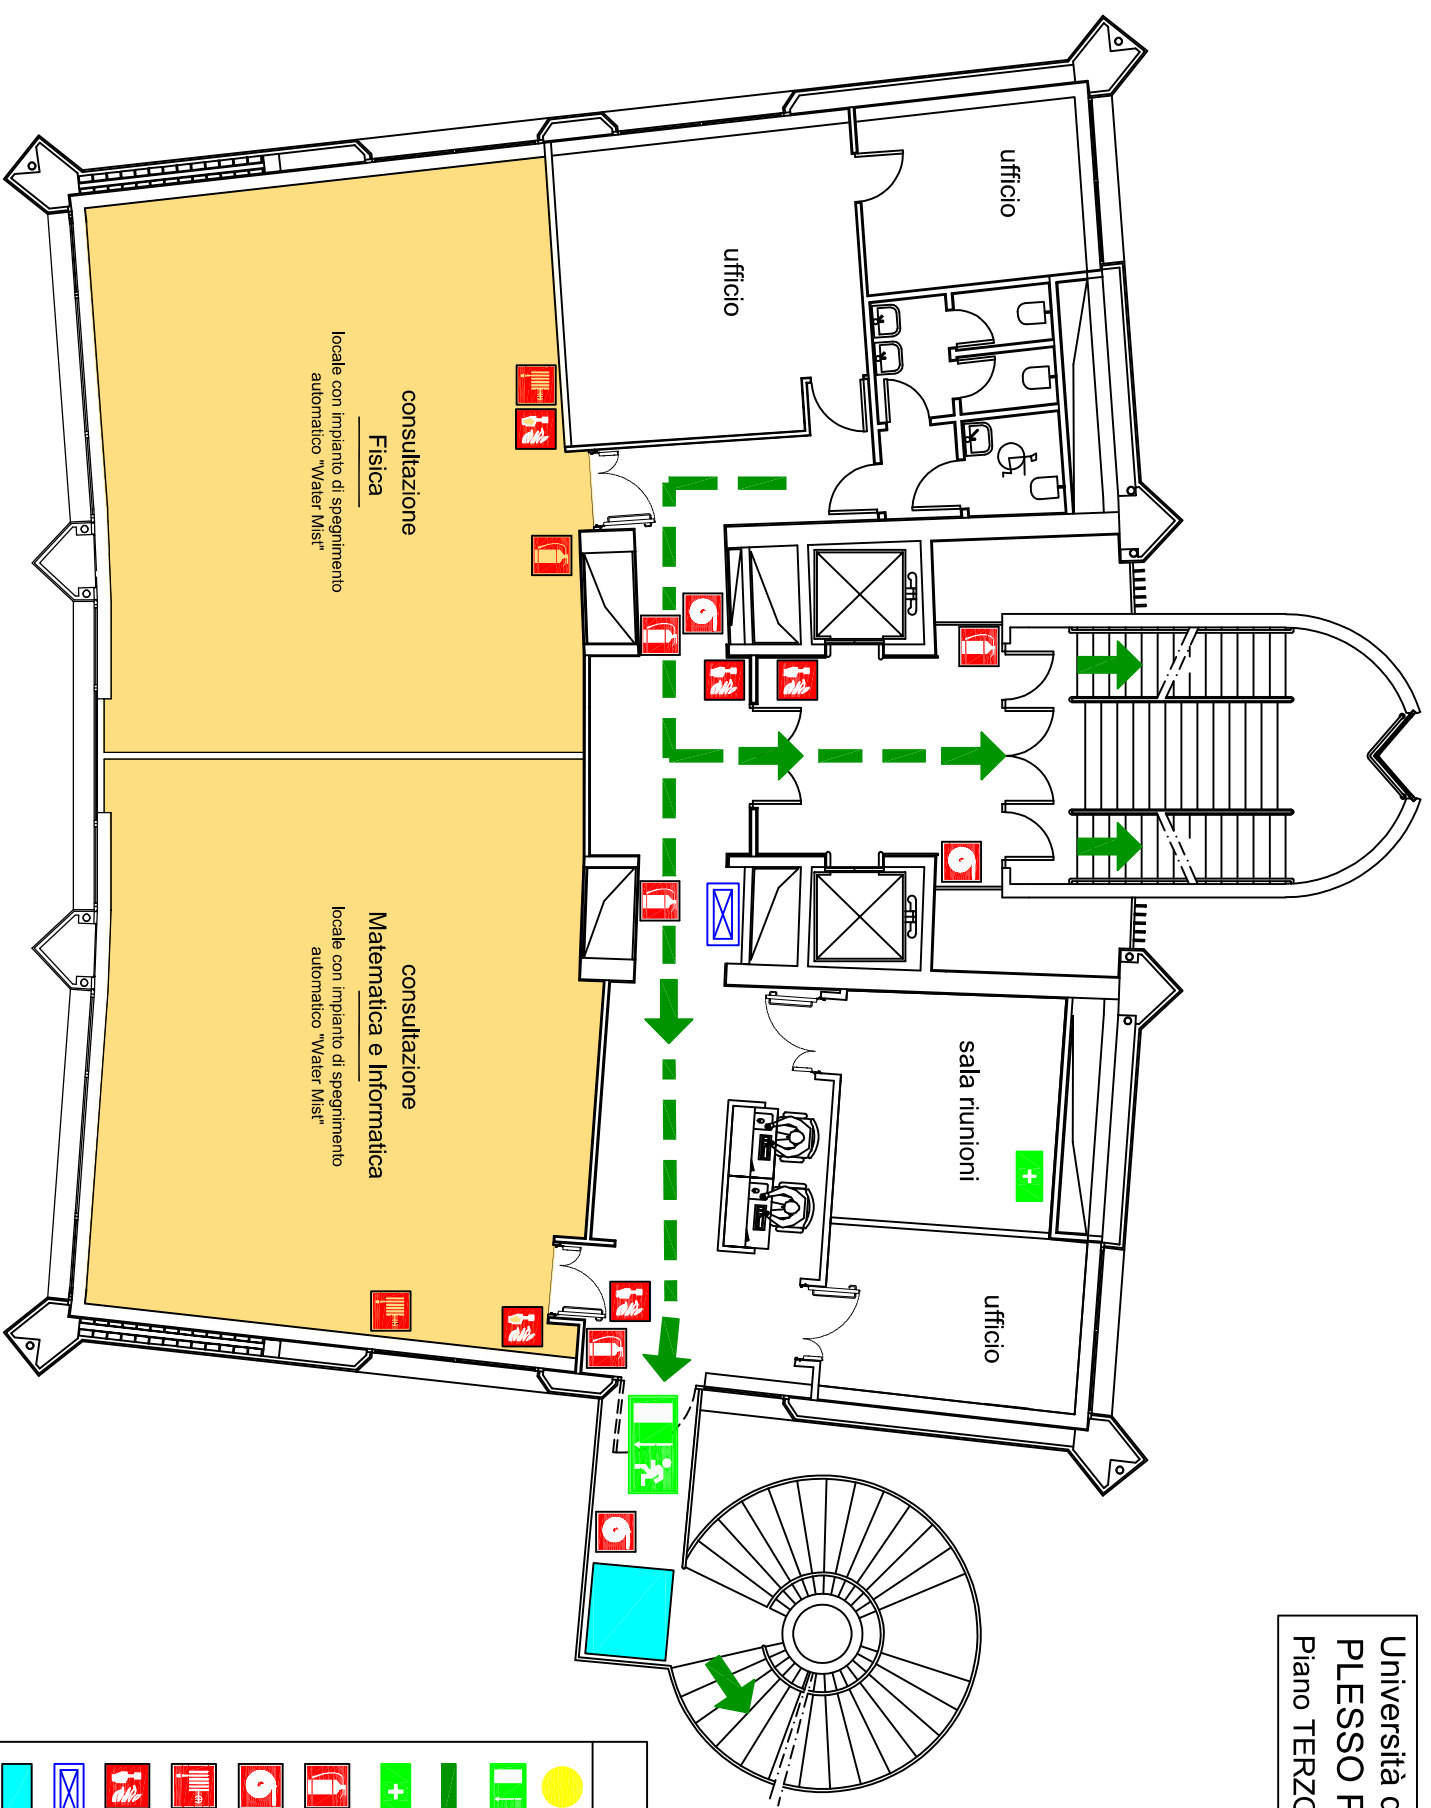

**LEGENDA**

-  VOI SIETE QUI
-  uscita di emergenza
-  percorso di esodo
-  cassetta di primo soccorso
-  estintore
-  idrante a muro
-  naspo
-  pulsante allarme incendio
-  quadro elettrico di piano
-  spazio calmo
-  locali con impianto di spegnimento automatico

Università di Parma  
**PLESSO POLIFUNZIONALE**  
**Piano SECONDO**

Servizio Prevenzione e Protezione

PIANO DI EMERGENZA

SCAN ME

LEGENDA	
	VOI SIETE QUI
	uscita di emergenza
	percorso di esodo
	cassetta di primo soccorso
	estintore
	idrante a muro
	naspo
	pulsante allarme incendio
	quadro elettrico di piano
	spazio calmo
	locali con impianto di spegnimento automatico

Università di Parma  
**PLESSO POLIFUNZIONALE**  
 Piano TERZO

Servizio Prevenzione e Protezione

**LEGENDA**

-  VOI SIETE QUI
-  uscita di emergenza
-  percorso di esodo
-  cassetta di primo soccorso
-  estintore
-  idrante a muro
-  naspo
-  pulsante allarme incendio
-  quadro elettrico di piano
-  spazio calmo
-  locali con impianto di spegnimento automatico