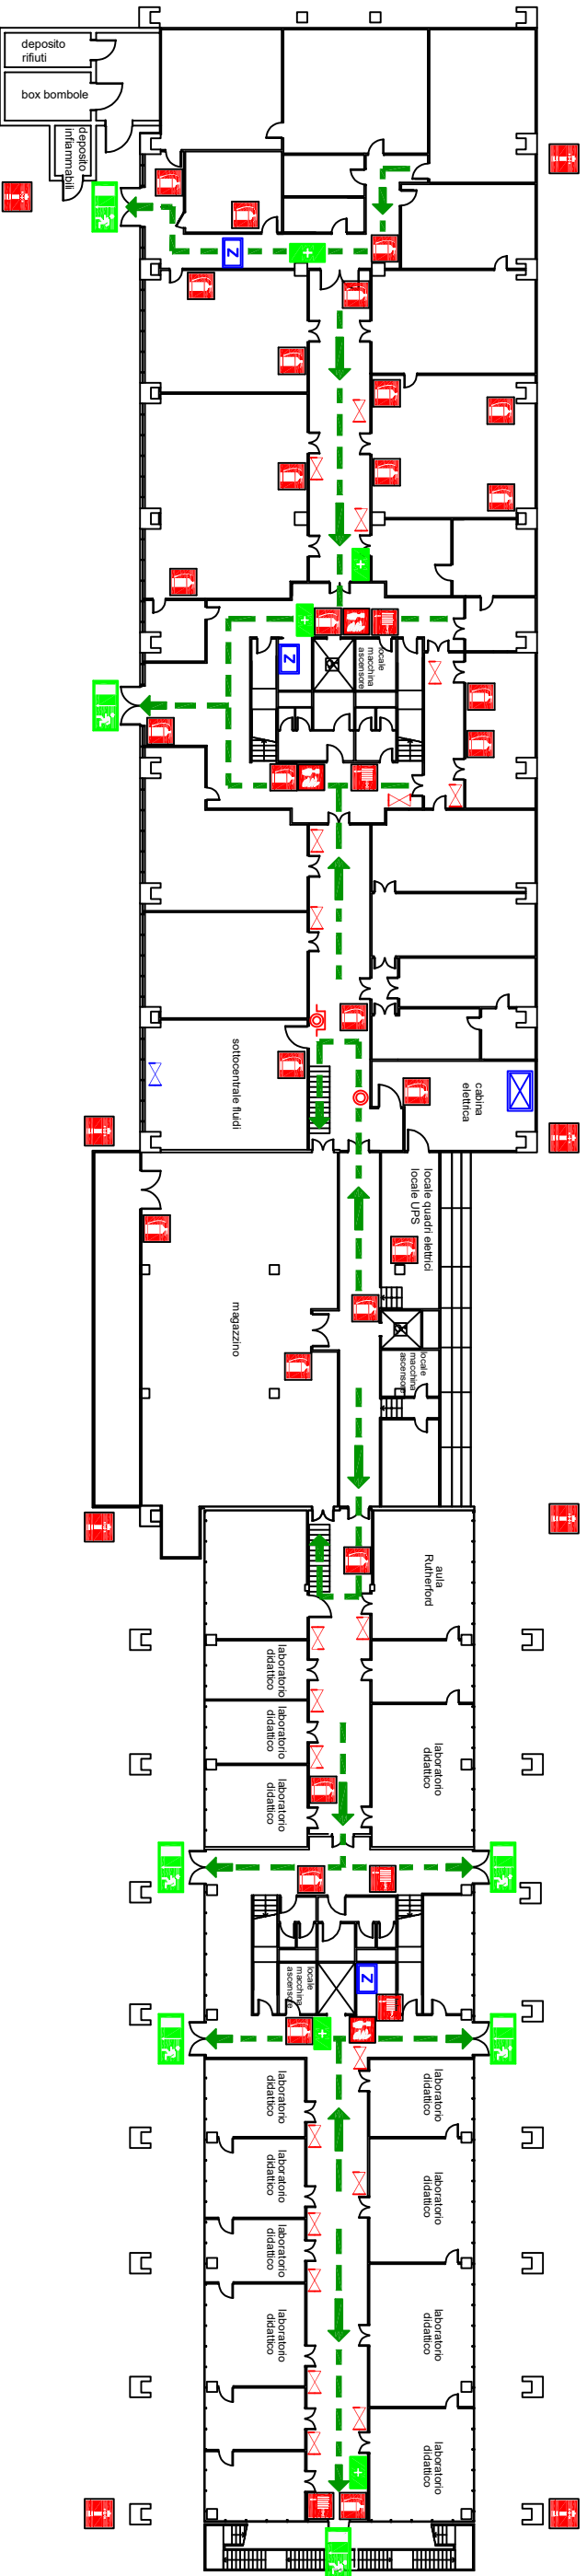

Piano Primo

Piano Rialzato

Piano Seminterrato

LEGENDA

VOI SIETE QUI

cassetta primo soccorso

pulsante allarme antincendio

pulsante sgancio cabina elettrica

quadro elettrico generale

PUNTO DI RACCOLTA

estintore

postazione microfonica

centralina rilevazione fumi

spazio calmo

uscita di emergenza

naspo

pulsante sgancio ascensore

valvola intercettazione gas tecnici

valvola intercettazione acqua

percorso di esodo

idrante soprasuolo

pulsante sgancio sottocentrale

quadro elettrico di zona

PIANO DI EMERGENZA
e RECAPITI ADDETTI