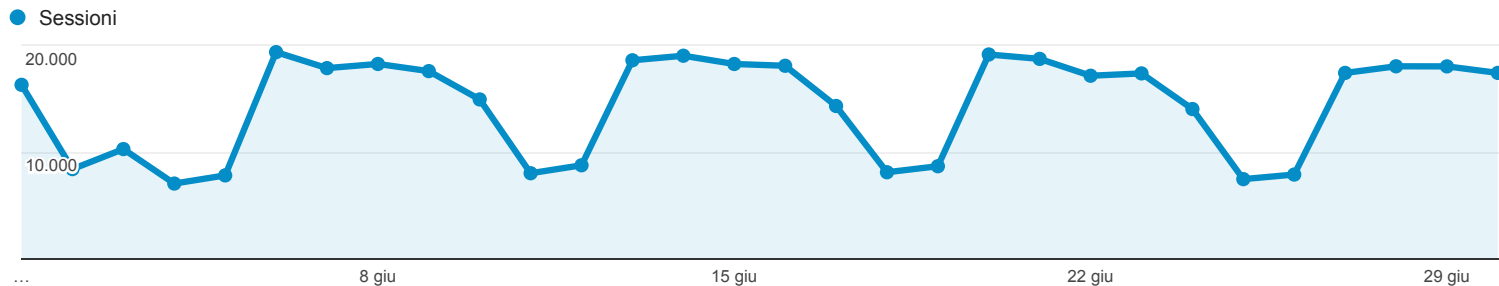

01 giu 2016 - 30 giu 2016

Panoramica del pubblico

Tutti gli utenti
 100,00% Sessioni

Panoramica

Sessioni
431.681

Utenti
151.127

Visualizzazioni di pagina
1.160.209

Pagine/sessione
2,69

Durata sessione media
00:03:48

Frequenza di rimbalzo
28,09%

% nuove sessioni
24,57%

Returning Visitor New Visitor

Lingua	Sessioni	% Sessioni
1. it-it	207.891	48,16%
2. it	196.894	45,61%
3. en-us	12.480	2,89%
4. en-gb	2.885	0,67%
5. fr	2.145	0,50%
6. es	1.893	0,44%
7. en	1.703	0,39%
8. es-es	921	0,21%
9. fr-fr	548	0,13%
10. de	539	0,12%