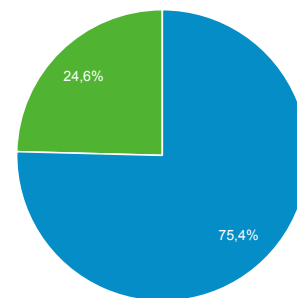

01 giu 2016 - 30 giu 2016

Panoramica del pubblico

Tutti gli utenti
 100,00% Sessioni

Panoramica

Sessioni
431.681

Utenti
151.127

Visualizzazioni di pagina
1.160.209

Pagine/sessione
2,69

Durata sessione media
00:03:48

Frequenza di rimbalzo
28,09%

% nuove sessioni
24,57%

Returning Visitor New Visitor

Lingua	Sessioni	% Sessioni
1. it-it	207.891	48,16%
2. it	196.894	45,61%
3. en-us	12.480	2,89%
4. en-gb	2.885	0,67%
5. fr	2.145	0,50%
6. es	1.893	0,44%
7. en	1.703	0,39%
8. es-es	921	0,21%
9. fr-fr	548	0,13%
10. de	539	0,12%