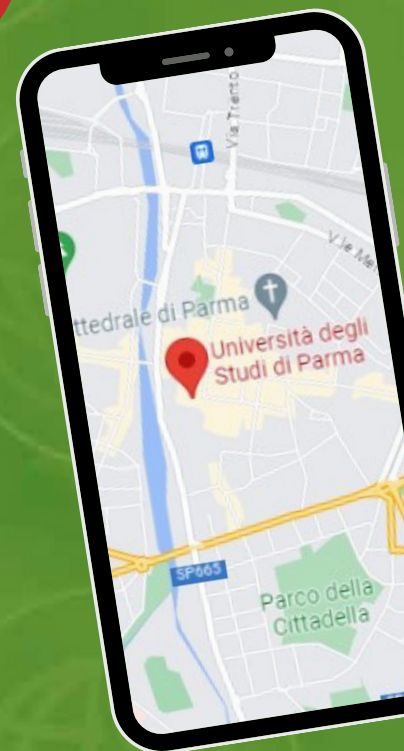

UNIVERSITÀ
DI PARMA

SCAN THE QR CODE

TO FIND THE LOCATION

Auditorium del
Carmine

University of Parma,
Main Building

Centro S. Elisabetta,
Parco Area delle Scienze

Sina Maria
Luigia

Torino

Savoy

HOTEL

UNIVERSITÀ
DI PARMA

SCAN THE QR CODE
TO FIND THE
LOCATION

CITY PLACES

Teatro Regio

Piazza Garibaldi

Osteria dei Mascalonzi