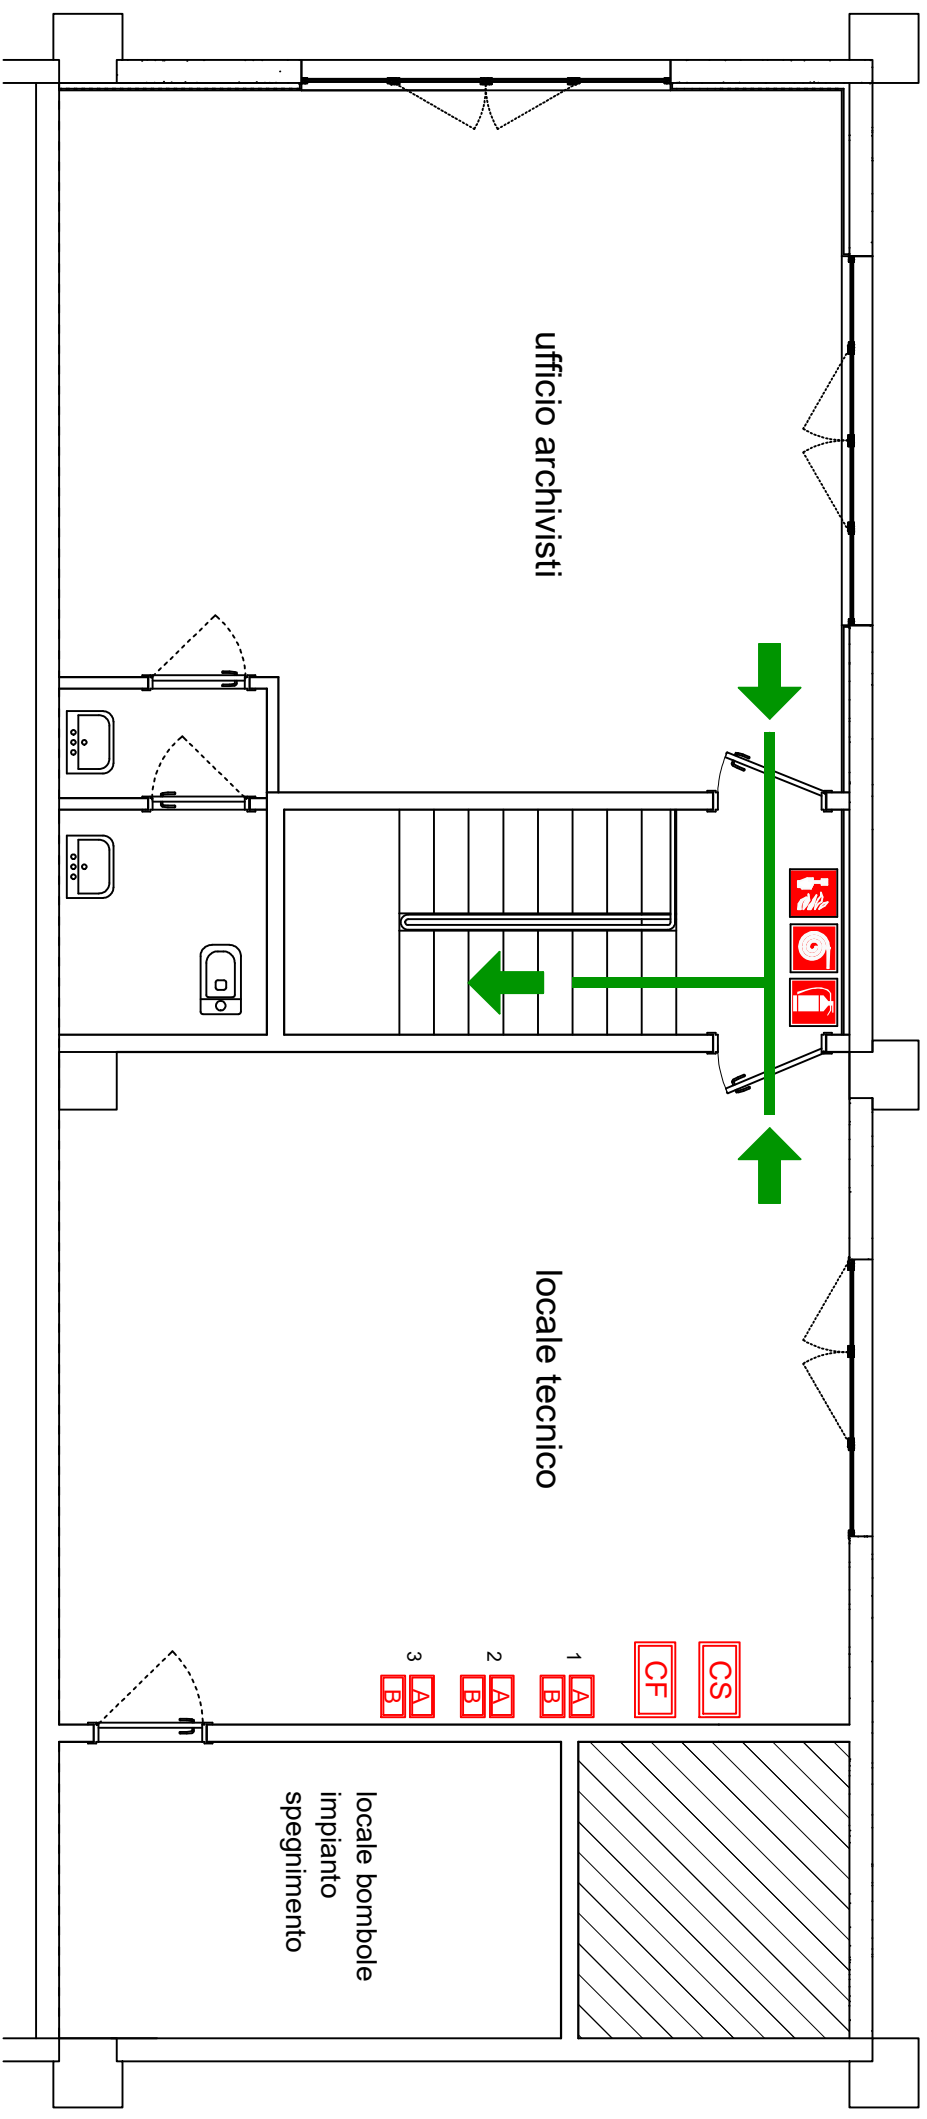

LEGENDA

	VOI SIETE QUI		estintore		pulsante sgancio attività
	punto di raccolta		idrante a muro		quadro elettrico generale
	uscita di emergenza		pulsante allarme antincendio		valvola intercettazione acqua
	percorso di esodo		pulsante ATTIVAZIONE scarica		locale con IMPIANTO DI SPEGNIMENTO
	cassetta primo soccorso		pulsante BLOCCO scarica		

PIANO DI EMERGENZA
e RECAPITI ADDETTI

SCAN ME

Università di Parma
Archivio Storico
Piano Terra

LEGENDA

VOI SIETE QUI

percorso di esodo

estintore

idrante a muro