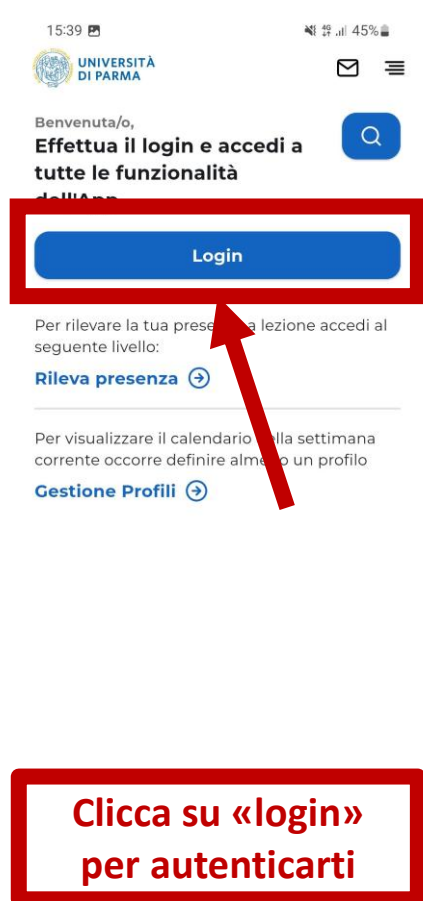

UNIVERSITÀ DI PARMA

UNIPR MOBILE – COMUNICAZIONI

La Nuova App UniPR Mobile

Visita la pagina del sito web della tua Università per maggiori informazioni e leggi le risposte alle domande più frequenti

<https://www.unipr.it/unipr-mobile-lapp-ufficiale-delluniversita-di-parma>

Attività preliminari

Anche se alcune operazioni possono essere svolte da non autenticato, accedi alla App per una esperienza completa

Prima di accedere prendi visione dell'informativa sulla privacy

Attività preliminari

Autenticati in App cliccando su Login, inserisci le tue credenziali da studente e vivi una esperienza completa

Comunicazioni

Comunicazioni

Cliccando su questa opzione appariranno tutti i messaggi e le relative informazioni mandate dai docenti o a loro nome, utili a capire se ci sono spostamenti di orario per una specifica lezione, se una lezione è stata annullata, se un esame si svolge in un'aula diversa ed ogni informazione utile su lezioni ed esami