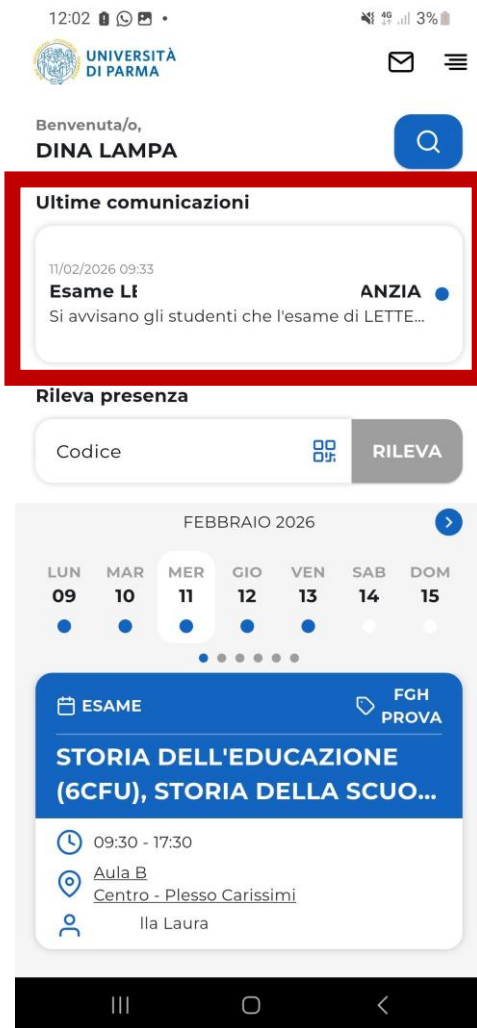

Autenticati in App cliccando su Login, inserisci le tue credenziali da studente e vivi una esperienza completa

Comunicazioni

Comunicazioni

Cliccando su questa opzione appariranno tutti i messaggi e le relative informazioni mandate dai docenti o a loro nome, utili a capire se ci sono spostamenti di orario per una specifica lezione, se una lezione è stata annullata, se un esame si svolge in un'aula diversa ed ogni informazione utile su lezioni ed esami

Comunicazioni

Puoi leggere le comunicazioni anche dal riquadro in Home Page, quando docenti e personale di Ateneo le manda ad insegnamenti o corsi di laurea che hai selezionato al momento della creazione dei profili lezione o esame. Cliccando sul riquadro, potrai leggere le comunicazioni per intero e vedere maggiori dettagli