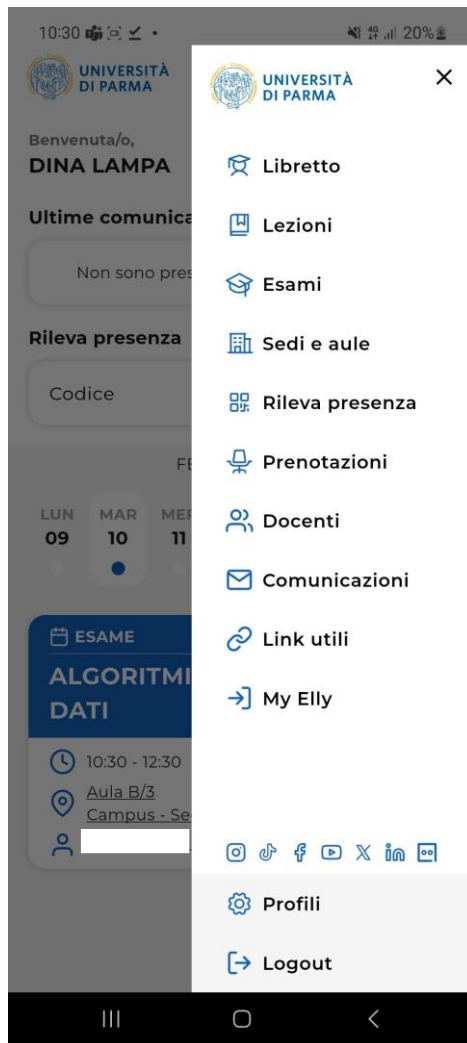

UNIVERSITÀ DI PARMA

UNIPR MOBILE – COMUNICAZIONI

La Nuova App UniPR Mobile

Visita la pagina del sito web della tua Università per maggiori informazioni e leggi le risposte alle domande più frequenti

<https://www.unipr.it/unipr-mobile-lapp-ufficiale-delluniversita-di-parma>

Attività preliminari

Anche se alcune operazioni possono essere svolte da non autenticato, accedi alla App per una esperienza completa

Prima di accedere prendi visione dell'informativa sulla privacy

Attività preliminari

Autenticati in App cliccando su Login, inserisci le tue credenziali da studente e vivi una esperienza completa

Comunicazioni

Comunicazioni

Cliccando su questa opzione appariranno tutti i messaggi e le relative informazioni mandate dai docenti o a loro nome, utili a capire se ci sono spostamenti di orario per una specifica lezione, se una lezione è stata annullata, se un esame si svolge in un'aula diversa ed ogni informazione utile su lezioni ed esami