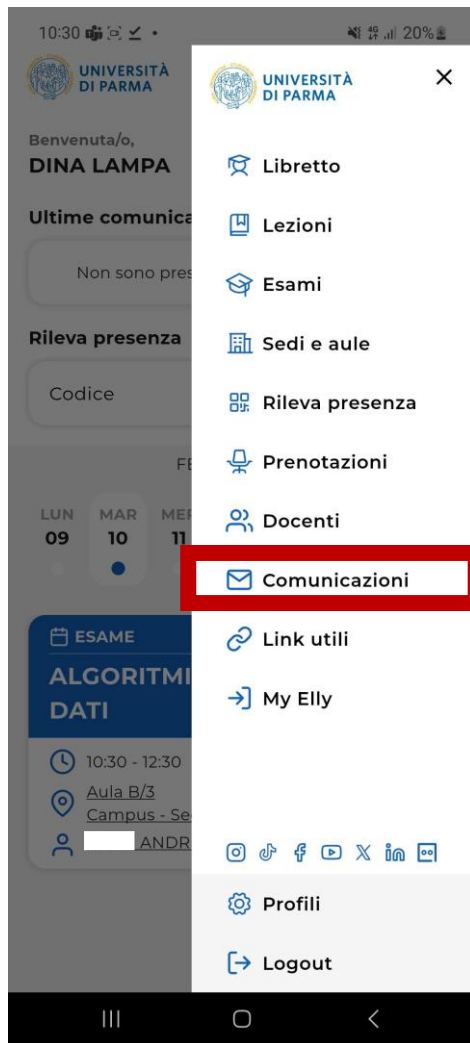

UNIVERSITÀ DI PARMA

UNIPR MOBILE – COMUNICAZIONI

La Nuova App UniPR Mobile

Visita la pagina del sito web della tua Università per maggiori informazioni e leggi le risposte alle domande più frequenti

<https://www.unipr.it/unipr-mobile-lapp-ufficiale-delluniversita-di-parma>

Attività preliminari

Anche se alcune operazioni possono essere svolte da non autenticato, accedi alla App per una esperienza completa

Prima di accedere prendi visione dell'informativa sulla privacy

Attività preliminari

Autenticati in App cliccando su Login, inserisci le tue credenziali da studente e vivi una esperienza completa

Comunicazioni

Comunicazioni

Cliccando su questa opzione appariranno tutti i messaggi e le relative informazioni mandate dai docenti o a loro nome, utili a capire se ci sono spostamenti di orario per una specifica lezione, se una lezione è stata annullata, se un esame si svolge in un'aula diversa ed ogni informazione utile su lezioni ed esami