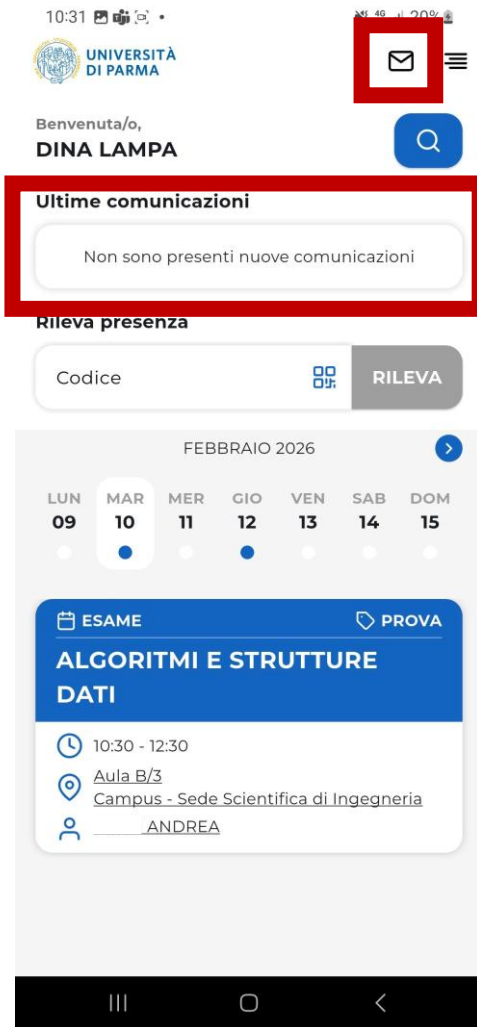

Comunicazioni

Qualora non siano state inviate comunicazioni, il riquadro indicato non sarà vuoto, ma indicherà che non ci sono comunicazioni da leggere. Un altro modo per leggere le comunicazioni che docenti e personale di Ateneo mandano è quello di cliccare sull'icona a forma di e-mail, presente in alto alla sinistra dell'icona del menu della app