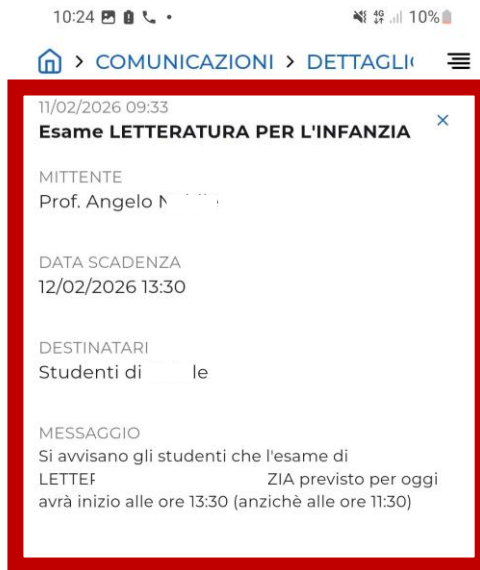

Comunicazioni

Puoi leggere le comunicazioni anche dal riquadro in Home Page, quando docenti e personale di Ateneo le manda ad insegnamenti o corsi di laurea che hai selezionato al momento della creazione dei profili lezione o esame. Cliccando sul riquadro, potrai leggere le comunicazioni per intero e vedere maggiori dettagli