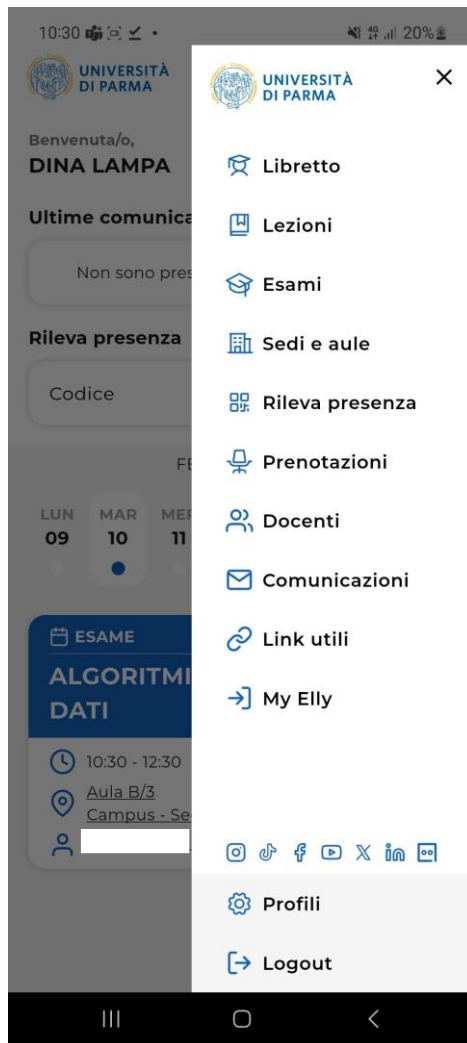

UNIVERSITÀ DI PARMA

UNIPR MOBILE – HOME PAGE E WIDGET

La Nuova App UniPR Mobile

Visita la pagina del sito web della tua Università per maggiori informazioni e leggi le risposte alle domande più frequenti

<https://www.unipr.it/unipr-mobile-lapp-ufficiale-delluniversita-di-parma>

Attività preliminari

Anche se alcune operazioni possono essere svolte da non autenticato, accedi alla App per una esperienza completa

Prima di accedere prendi visione dell'informativa sulla privacy

Attività preliminari

Autenticati in App cliccando su Login, inserisci le tue credenziali da studente e vivi una esperienza completa

Home Page e Widget

Home Page e widget

Quando apri la app e salti l'intro ti appare subito la Home Page, dove puoi trovare i widget ed il pulsante di login alla app

Home Page e widget

Quando ti autentichi i widget si popolano con maggiori informazioni e sono maggiormente interattivi