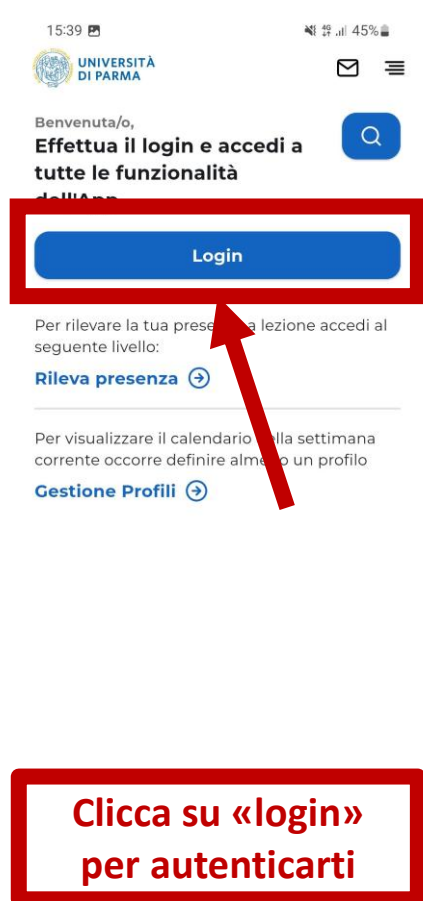

UNIVERSITÀ DI PARMA

UNIPR MOBILE – HOME PAGE E WIDGET

La Nuova App UniPR Mobile

Visita la pagina del sito web della tua Università per maggiori informazioni e leggi le risposte alle domande più frequenti

<https://www.unipr.it/unipr-mobile-lapp-ufficiale-delluniversita-di-parma>

Attività preliminari

Anche se alcune operazioni possono essere svolte da non autenticato, accedi alla App per una esperienza completa

Prima di accedere prendi visione dell'informativa sulla privacy

Attività preliminari

Autenticati in App cliccando su Login, inserisci le tue credenziali da studente e vivi una esperienza completa

Home Page e Widget

Home Page e widget

Quando apri la app e salti l'intro ti appare subito la Home Page, dove puoi trovare i widget ed il pulsante di login alla app

Home Page e widget

Quando ti autentichi i widget si popolano con maggiori informazioni e sono maggiormente interattivi