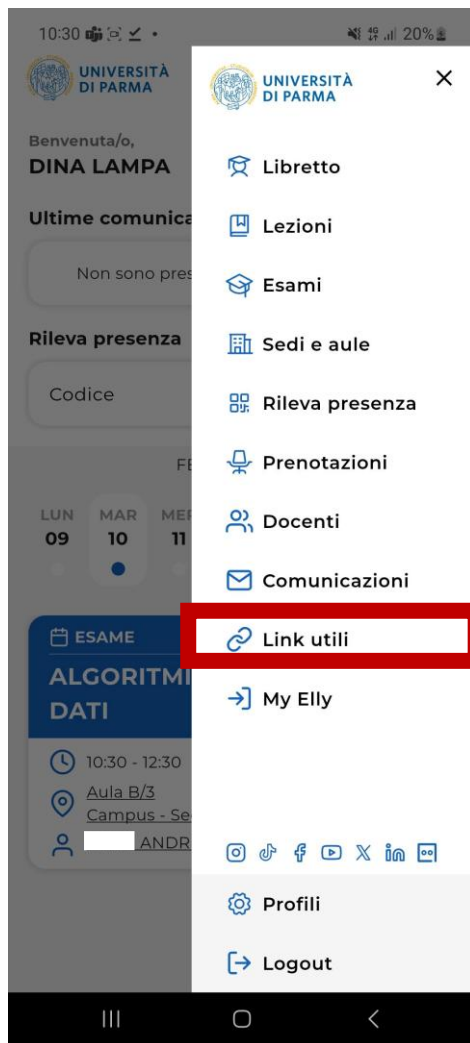

# La Nuova App UniPR Mobile

Visita la pagina del sito web della tua Università per maggiori informazioni e leggi le risposte alle domande più frequenti

<https://www.unipr.it/unipr-mobile-lapp-ufficiale-delluniversita-di-parma>

# Attività preliminari

---

**Anche se alcune operazioni possono essere svolte da non autenticato, accedi alla App per una esperienza completa**

**Prima di accedere prendi visione dell'informativa sulla privacy**

# Attività preliminari

Autenticati in App cliccando su Login, inserisci le tue credenziali da studente e vivi una esperienza completa

**Link Utili e Link ai Social**

# Link Utili

**Cliccando sulle opzioni presenti nel livello «Link Utili» puoi visitare particolari pagine web contenenti informazioni utili nel proseguimento degli studi accademici, o accedere a specifici applicativi che l'Ateneo mette a disposizione di tutte le sue studentesse ed i suoi studenti**