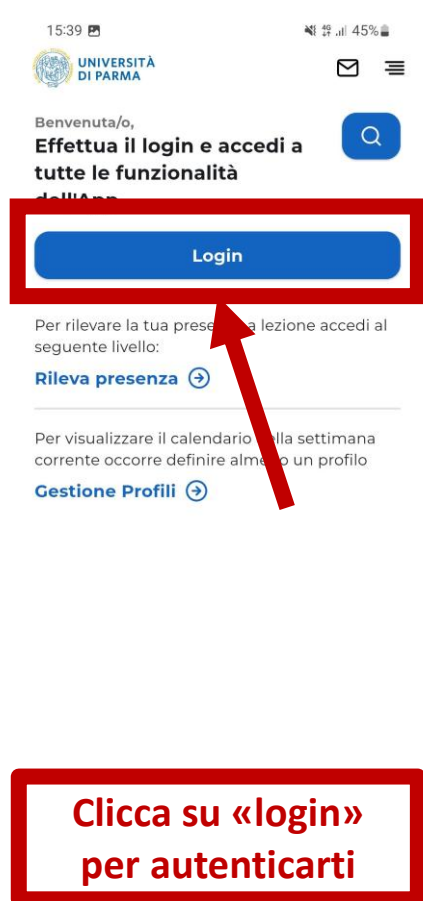

# La Nuova App UniPR Mobile

Visita la pagina del sito web della tua Università per maggiori informazioni e leggi le risposte alle domande più frequenti

<https://www.unipr.it/unipr-mobile-lapp-ufficiale-delluniversita-di-parma>

# Attività preliminari

---

**Anche se alcune operazioni possono essere svolte da non autenticato, accedi alla App per una esperienza completa**

**Prima di accedere prendi visione dell'informativa sulla privacy**

# Attività preliminari

Autenticati in App cliccando su Login, inserisci le tue credenziali da studente e vivi una esperienza completa

**Link Utili e Link ai Social**

# Link Utili

**Cliccando sulle opzioni presenti nel livello «Link Utili» puoi visitare particolari pagine web contenenti informazioni utili nel proseguimento degli studi accademici, o accedere a specifici applicativi che l'Ateneo mette a disposizione di tutte le sue studentesse ed i suoi studenti**