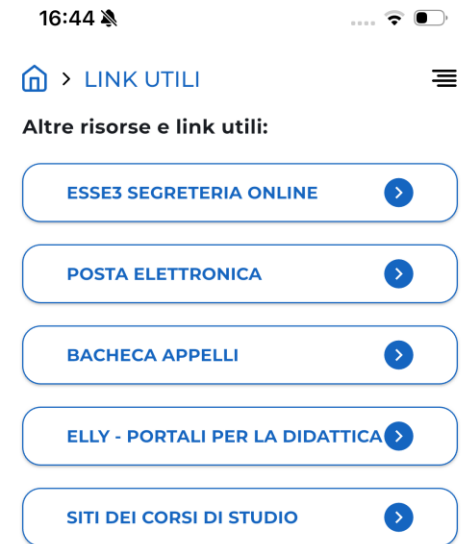

# Attività preliminari

Autenticati in App cliccando su Login, inserisci le tue credenziali da studente e vivi una esperienza completa

**Link Utili e Link ai Social**

# Link Utili

**Cliccando sulle opzioni presenti nel livello «Link Utili» puoi visitare particolari pagine web contenenti informazioni utili nel proseguimento degli studi accademici, o accedere a specifici applicativi che l'Ateneo mette a disposizione di tutte le sue studentesse ed i suoi studenti**

# Link ai social della tua Università

**Cliccando su ciascuna icona social potrai seguire le relative pagine sociali dal tuo Ateneo e recepire importanti informazioni promosse dall'Università**

**Grazie per l'attenzione!**