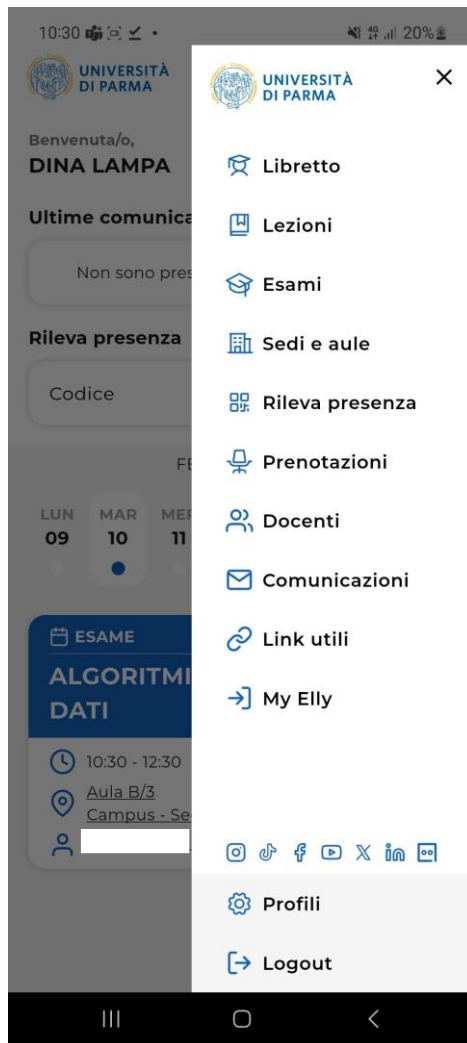

**UNIVERSITÀ DI PARMA**

**UNIPR MOBILE – LINK UTILI E SOCIAL**

# La Nuova App UniPR Mobile

Visita la pagina del sito web della tua Università per maggiori informazioni e leggi le risposte alle domande più frequenti

<https://www.unipr.it/unipr-mobile-lapp-ufficiale-delluniversita-di-parma>