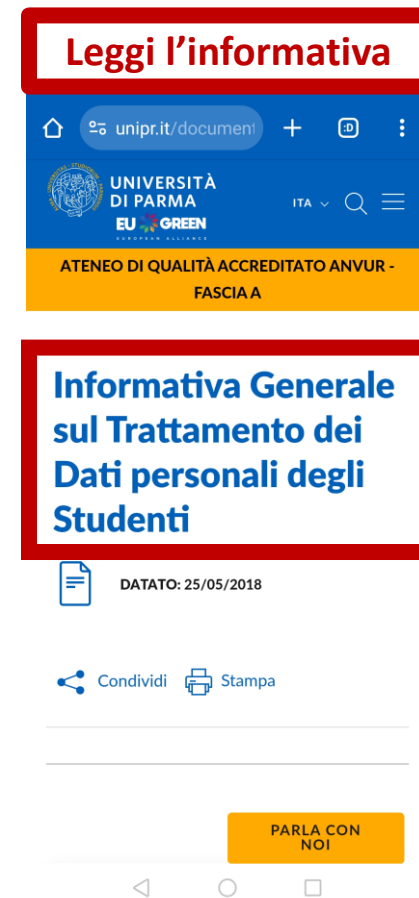

UNIVERSITÀ DI PARMA

UNIPR MOBILE – MY ELLY

La Nuova App UniPR Mobile

Visita la pagina del sito web della tua Università per maggiori informazioni e leggi le risposte alle domande più frequenti

<https://www.unipr.it/unipr-mobile-lapp-ufficiale-delluniversita-di-parma>

Autenticati in App cliccando su Login, inserisci le tue credenziali da studente e vivi una esperienza completa

My Elly

Dashboard My Elly

Nel livello «Link Utili» è presente il link di accesso alla pagina Elly dei dipartimenti, dalla quale puoi effettuare le iscrizioni ai corsi Elly che dovrai seguire. Troverai poi il materiale dei corsi Elly per i quali hai fatto l'iscrizione accedendo alla Dashboard personale dal livello «My Elly» del menu della app