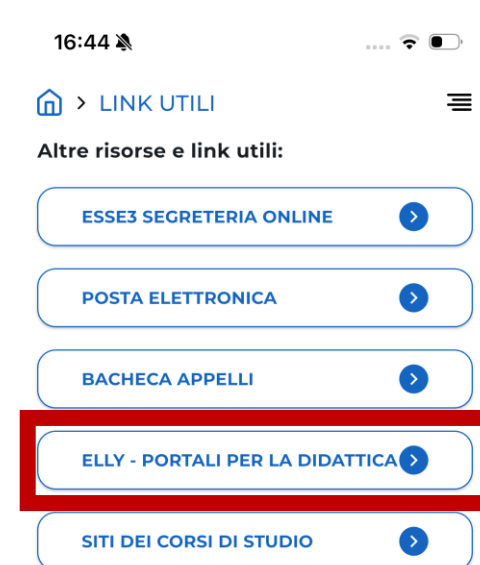

Autenticati in App cliccando su Login, inserisci le tue credenziali da studente e vivi una esperienza completa

My Elly

Dashboard My Elly

Nel livello «Link Utili» è presente il link di accesso alla pagina Elly dei dipartimenti, dalla quale puoi effettuare le iscrizioni ai corsi Elly che dovrai seguire. Troverai poi il materiale dei corsi Elly per i quali hai fatto l'iscrizione accedendo alla Dashboard personale dal livello «My Elly» del menu della app

Dashboard My Elly

Tramite questo livello del menu puoi accedere alla tua Dashboard Elly, dove troverai i materiali dei corsi che segui e potrai iscriverti ai corsi che desideri

Clicca su Login in alto a destra per accedere alla tua Dashboard Elly