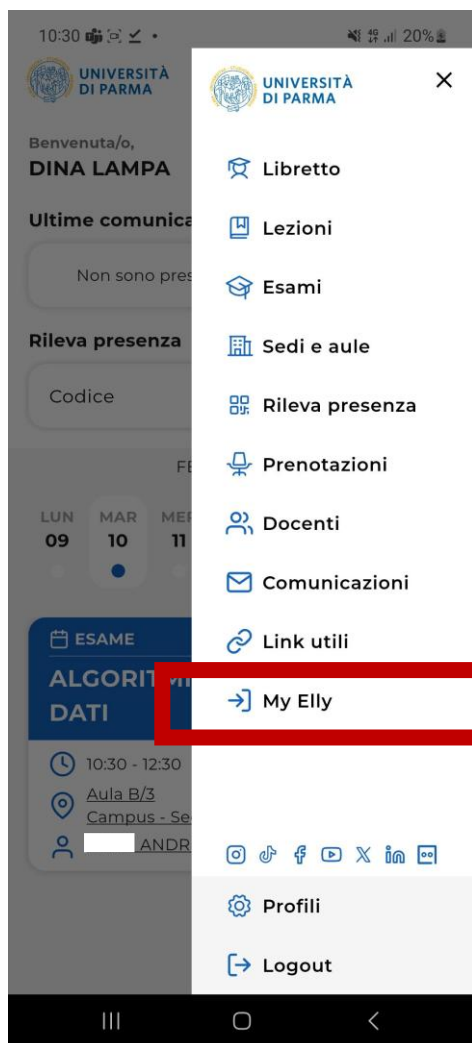

Autenticati in App cliccando su Login, inserisci le tue credenziali da studente e vivi una esperienza completa

My Elly

Dashboard My Elly

Nel livello «Link Utili» è presente il link di accesso alla pagina Elly dei dipartimenti, dalla quale puoi effettuare le iscrizioni ai corsi Elly che dovrai seguire. Troverai poi il materiale dei corsi Elly per i quali hai fatto l'iscrizione accedendo alla Dashboard personale dal livello «My Elly» del menu della app

Dashboard My Elly

Tramite questo livello del menu puoi accedere alla tua Dashboard Elly, dove troverai i materiali dei corsi che segui e potrai iscriverti ai corsi che desideri

Clicca su Login in alto a destra per accedere alla tua Dashboard Elly