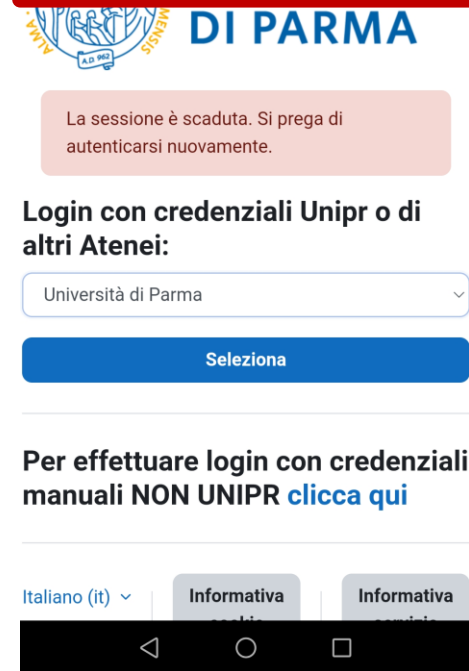

UNIVERSITÀ DI PARMA

UNIPR MOBILE – MY ELLY

La Nuova App UniPR Mobile

Visita la pagina del sito web della tua Università per maggiori informazioni e leggi le risposte alle domande più frequenti

<https://www.unipr.it/unipr-mobile-lapp-ufficiale-delluniversita-di-parma>

Autenticati in App cliccando su Login, inserisci le tue credenziali da studente e vivi una esperienza completa

My Elly

Dashboard My Elly

Nel livello «Link Utili» è presente il link di accesso alla pagina Elly dei dipartimenti, dalla quale puoi effettuare le iscrizioni ai corsi Elly che dovrai seguire. Troverai poi il materiale dei corsi Elly per i quali hai fatto l'iscrizione accedendo alla Dashboard personale dal livello «My Elly» del menu della app

Dashboard My Elly

Tramite questo livello del menu puoi accedere alla tua Dashboard Elly, dove troverai i materiali dei corsi che segui e potrai iscriverti ai corsi che desideri

Clicca su Login in alto a destra per accedere alla tua Dashboard Elly

Dashboard My Elly

**Seleziona
«Università di
Parma» nel menu
a tendina**

**Inserisci le tue
credenziali di
Ateneo per
accedere a My Elly**

Grazie per l'attenzione!