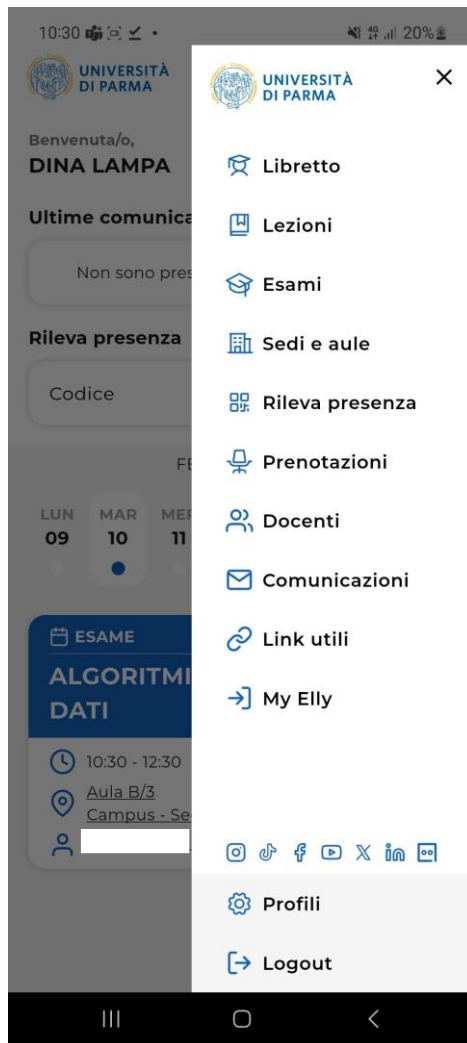

UNIVERSITÀ DI PARMA

UNIPR MOBILE – MY ELLY

La Nuova App UniPR Mobile

Visita la pagina del sito web della tua Università per maggiori informazioni e leggi le risposte alle domande più frequenti

<https://www.unipr.it/unipr-mobile-lapp-ufficiale-delluniversita-di-parma>

Attività preliminari

Anche se alcune operazioni possono essere svolte da non autenticato, accedi alla App per una esperienza completa

Prima di accedere prendi visione dell'informativa sulla privacy

Attività preliminari

Autenticati in App cliccando su Login, inserisci le tue credenziali da studente e vivi una esperienza completa

My Elly

Dashboard My Elly

Nel livello «Link Utili» è presente il link di accesso alla pagina Elly dei dipartimenti, dalla quale puoi effettuare le iscrizioni ai corsi Elly che dovrai seguire. Troverai poi il materiale dei corsi Elly per i quali hai fatto l'iscrizione accedendo alla Dashboard personale dal livello «My Elly» del menu della app

Dashboard My Elly

Tramite questo livello del menu puoi accedere alla tua Dashboard Elly, dove troverai i materiali dei corsi che segui e potrai iscriverti ai corsi che desideri

Clicca su Login in alto a destra per accedere alla tua Dashboard Elly