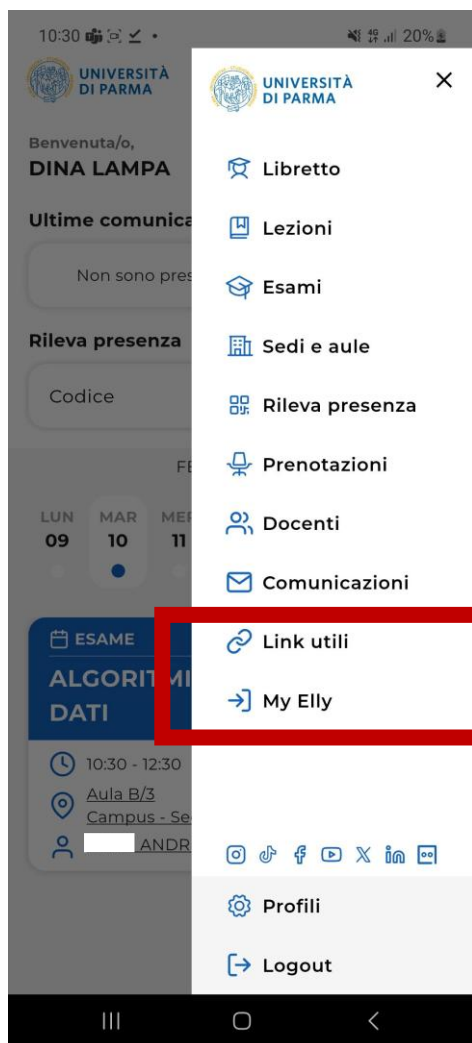

UNIVERSITÀ DI PARMA

UNIPR MOBILE – MY ELLY

La Nuova App UniPR Mobile

Visita la pagina del sito web della tua Università per maggiori informazioni e leggi le risposte alle domande più frequenti

<https://www.unipr.it/unipr-mobile-lapp-ufficiale-delluniversita-di-parma>

Attività preliminari

Anche se alcune operazioni possono essere svolte da non autenticato, accedi alla App per una esperienza completa

Prima di accedere prendi visione dell'informativa sulla privacy

Attività preliminari

Autenticati in App cliccando su Login, inserisci le tue credenziali da studente e vivi una esperienza completa

My Elly

Dashboard My Elly

Nel livello «Link Utili» è presente il link di accesso alla pagina Elly dei dipartimenti, dalla quale puoi effettuare le iscrizioni ai corsi Elly che dovrai seguire. Troverai poi il materiale dei corsi Elly per i quali hai fatto l'iscrizione accedendo alla Dashboard personale dal livello «My Elly» del menu della app

Dashboard My Elly

Tramite questo livello del menu puoi accedere alla tua Dashboard Elly, dove troverai i materiali dei corsi che segui e potrai iscriverti ai corsi che desideri

Clicca su Login in alto a destra per accedere alla tua Dashboard Elly