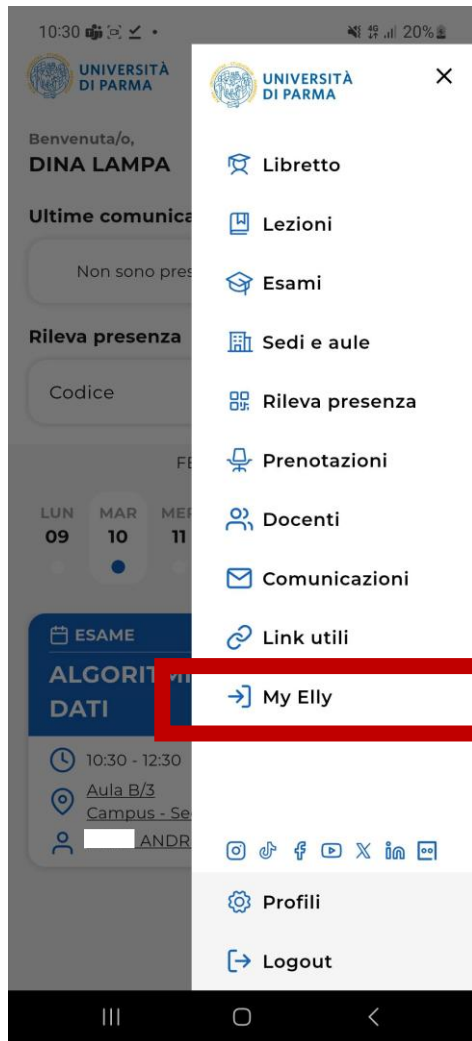

Autenticati in App cliccando su Login, inserisci le tue credenziali da studente e vivi una esperienza completa

My Elly

Dashboard My Elly

Nel livello «Link Utili» è presente il link di accesso alla pagina Elly dei dipartimenti, dalla quale puoi effettuare le iscrizioni ai corsi Elly che dovrai seguire. Troverai poi il materiale dei corsi Elly per i quali hai fatto l'iscrizione accedendo alla Dashboard personale dal livello «My Elly» del menu della app

Dashboard My Elly

Tramite questo livello del menu puoi accedere alla tua Dashboard Elly, dove troverai i materiali dei corsi che segui e potrai iscriverti ai corsi che desideri

Clicca su Login in alto a destra per accedere alla tua Dashboard Elly

Dashboard My Elly

**Seleziona
«Università di
Parma» nel menu
a tendina**

**Inserisci le tue
credenziali di
Ateneo per
accedere a My Elly**

Grazie per l'attenzione!