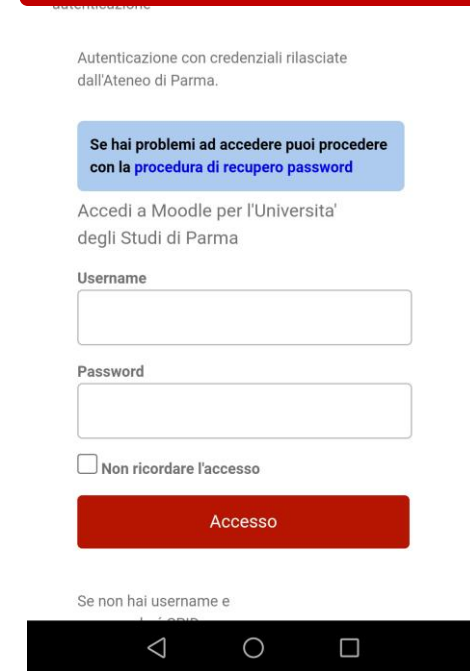

Autenticati in App cliccando su Login, inserisci le tue credenziali da studente e vivi una esperienza completa

My Elly

Dashboard My Elly

Nel livello «Link Utili» è presente il link di accesso alla pagina Elly dei dipartimenti, dalla quale puoi effettuare le iscrizioni ai corsi Elly che dovrai seguire. Troverai poi il materiale dei corsi Elly per i quali hai fatto l'iscrizione accedendo alla Dashboard personale dal livello «My Elly» del menu della app

Dashboard My Elly

Tramite questo livello del menu puoi accedere alla tua Dashboard Elly, dove troverai i materiali dei corsi che segui e potrai iscriverti ai corsi che desideri

Clicca su Login in alto a destra per accedere alla tua Dashboard Elly

Dashboard My Elly

**Seleziona
«Università di
Parma» nel menu
a tendina**

**Inserisci le tue
credenziali di
Ateneo per
accedere a My Elly**

Grazie per l'attenzione!