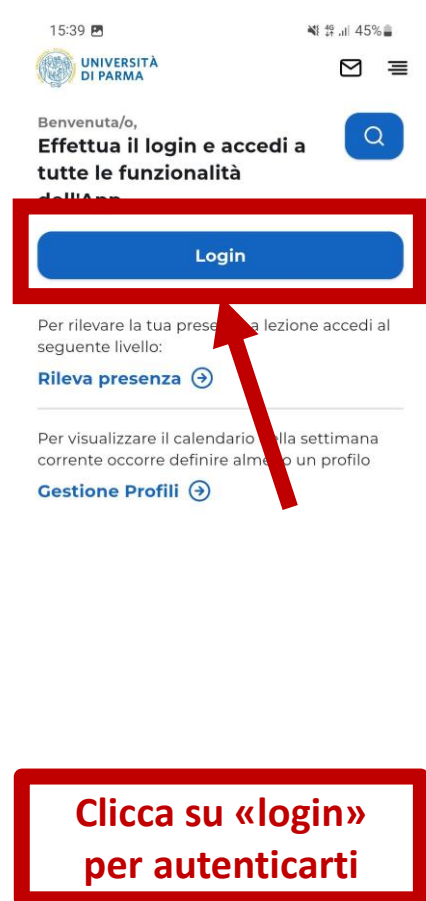

UNIVERSITÀ DI PARMA

UNIPR MOBILE – MY ELLY

La Nuova App UniPR Mobile

Visita la pagina del sito web della tua Università per maggiori informazioni e leggi le risposte alle domande più frequenti

<https://www.unipr.it/unipr-mobile-lapp-ufficiale-delluniversita-di-parma>

Attività preliminari

Anche se alcune operazioni possono essere svolte da non autenticato, accedi alla App per una esperienza completa

Prima di accedere prendi visione dell'informativa sulla privacy

Attività preliminari

Autenticati in App cliccando su Login, inserisci le tue credenziali da studente e vivi una esperienza completa

My Elly

Dashboard My Elly

Nel livello «Link Utili» è presente il link di accesso alla pagina Elly dei dipartimenti, dalla quale puoi effettuare le iscrizioni ai corsi Elly che dovrai seguire. Troverai poi il materiale dei corsi Elly per i quali hai fatto l'iscrizione accedendo alla Dashboard personale dal livello «My Elly» del menu della app