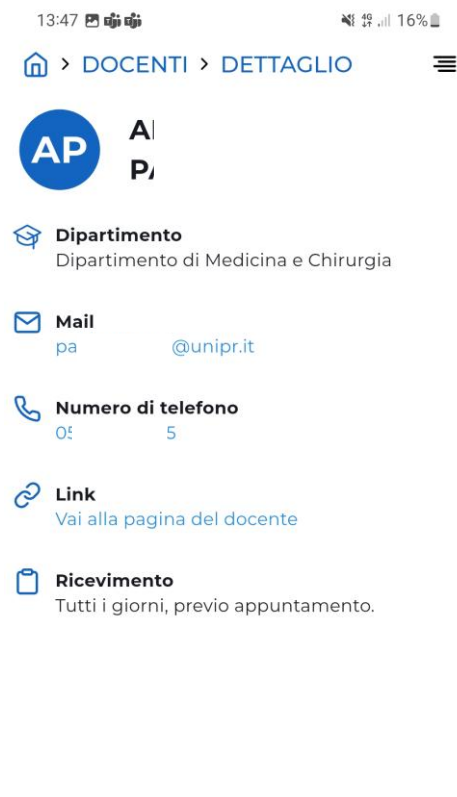

Profili esame

Trovi le info sugli esami del profilo creato cliccando sul livello «Esami» del menu, quando rientri nella App

Seleziona un mese usando le apposite frecce per info sugli esami che si svolgono in quel mese

Clicca su sede o docente per info sul docente, su aule e su come raggiungere il posto dove c'è la lezione

Profili esame

Clicca su sede per info su sedi e aule di Ateneo e su come raggiungere il posto dove c'è la lezione

Clicca su «Indicazioni» per aprire la app di mappe preinstallata; «aule» per vedere le aule della sede

Profili esame

Clicca sul nome del docente per maggiori info su orari di ricevimento, contatti ed altri dettagli