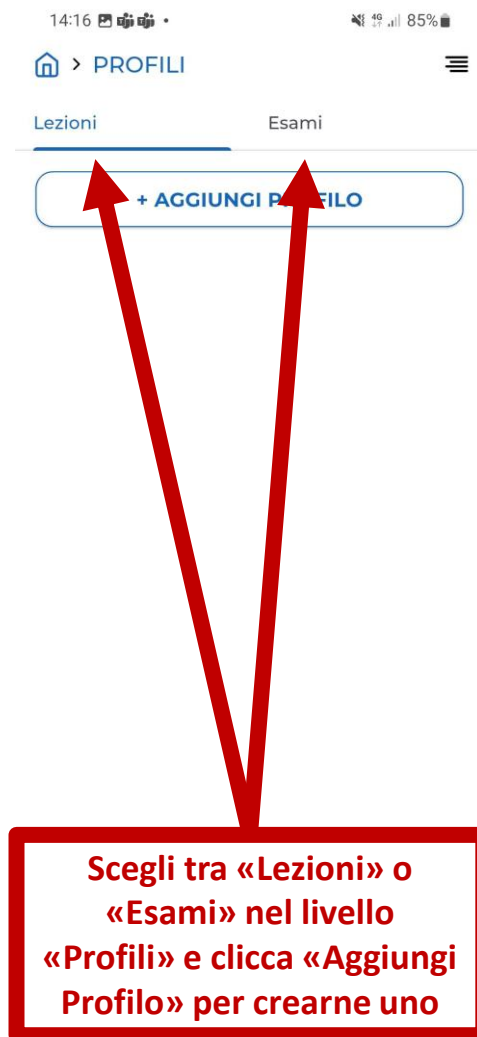

<https://www.unipr.it/unipr-mobile-lapp-ufficiale-delluniversita-di-parma>

Attività preliminari

Anche se alcune operazioni possono essere svolte da non autenticato, accedi alla App per una esperienza completa

Prima di accedere prendi visione dell'informativa sulla privacy

Attività preliminari

Autenticati in App cliccando su Login, inserisci le tue credenziali da studente e vivi una esperienza completa

Profili, Lezioni ed Esami

Profili in generale

Profili in generale

Profili lezione

Profili lezione

Trovi le info sulle lezioni del profilo creato cliccando sul livello «Lezioni» del menu, quando rientri nella App

Seleziona una data dal calendario o sceglينه una dal riquadro settimana, per info sulle lezioni