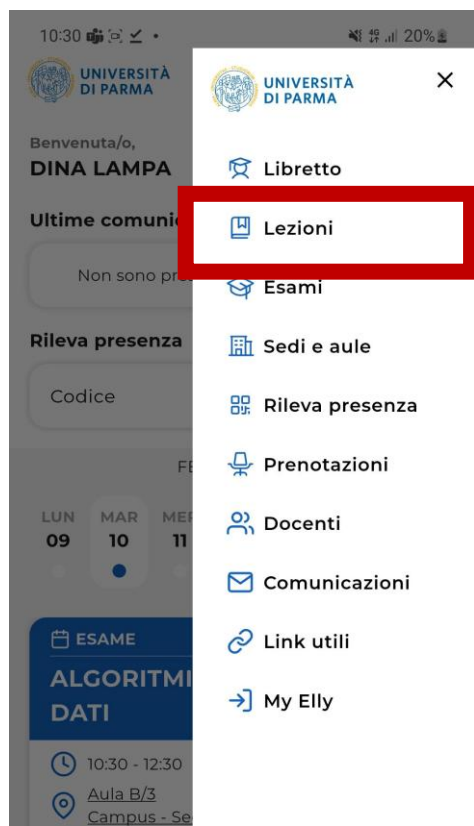

Prima di accedere prendi visione dell'informativa sulla privacy

Attività preliminari

Autenticati in App cliccando su Login, inserisci le tue credenziali da studente e vivi una esperienza completa

Profili, Lezioni ed Esami

Profili in generale

Profili in generale

Profili lezione

Profili lezione

Trovi le info sulle lezioni del profilo creato cliccando sul livello «Lezioni» del menu, quando rientri nella App

Seleziona una data dal calendario o sceglينه una dal riquadro settimana, per info sulle lezioni

Seleziona il tab «Insegnamento» per vedere info sullo specifico insegnamento

Clicca su sede o docente per info sul docente, su aula e sede per arrivare al luogo di lezione

Profili lezione

09:32

LEZIONI

Data Insegnamento ESPORTA