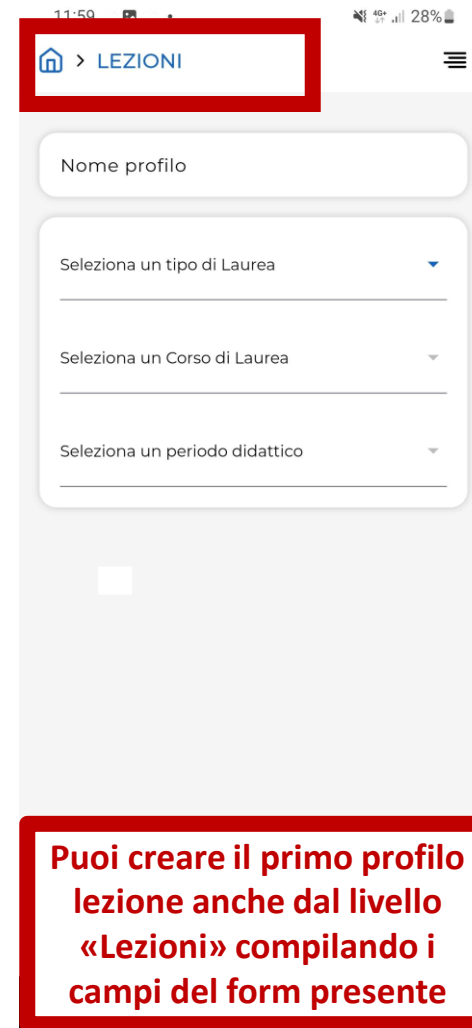

<https://www.unipr.it/unipr-mobile-lapp-ufficiale-delluniversita-di-parma>

Attività preliminari

Anche se alcune operazioni possono essere svolte da non autenticato, accedi alla App per una esperienza completa

Prima di accedere prendi visione dell'informativa sulla privacy

Attività preliminari

Autenticati in App cliccando su Login, inserisci le tue credenziali da studente e vivi una esperienza completa

Profili, Lezioni ed Esami

Profili in generale

Profili in generale

Profili lezione

Profili lezione

Trovi le info sulle lezioni del profilo creato cliccando sul livello «Lezioni» del menu, quando rientri nella App

Seleziona una data dal calendario o sceglينه una dal riquadro settimana, per info sulle lezioni