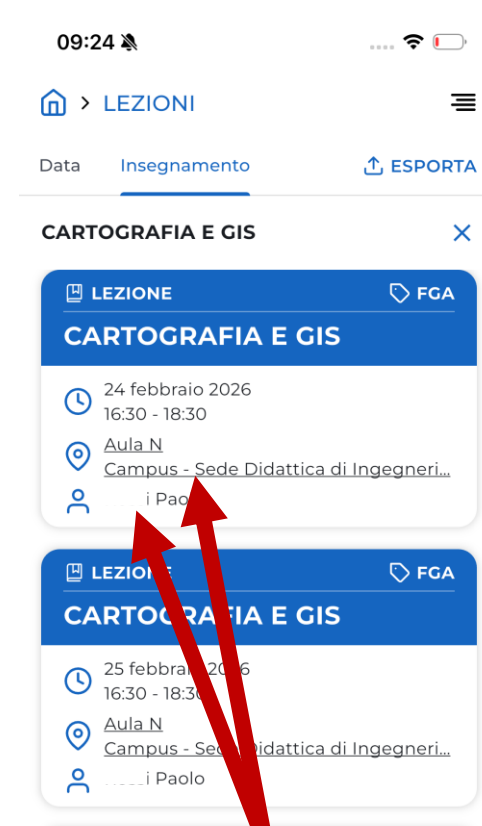

Profili in generale

Profili in generale

Profili lezione

Profili lezione

Trovi le info sulle lezioni del profilo creato cliccando sul livello «Lezioni» del menu, quando rientri nella App

Seleziona una data dal calendario o sceglينه una dal riquadro settimana, per info sulle lezioni

Seleziona il tab «Insegnamento» per vedere info sullo specifico insegnamento

Clicca su sede o docente per info sul docente, su aula e sede per arrivare al luogo di lezione

Profili lezione

09:32

LEZIONI

Data Insegnamento ESPORTA