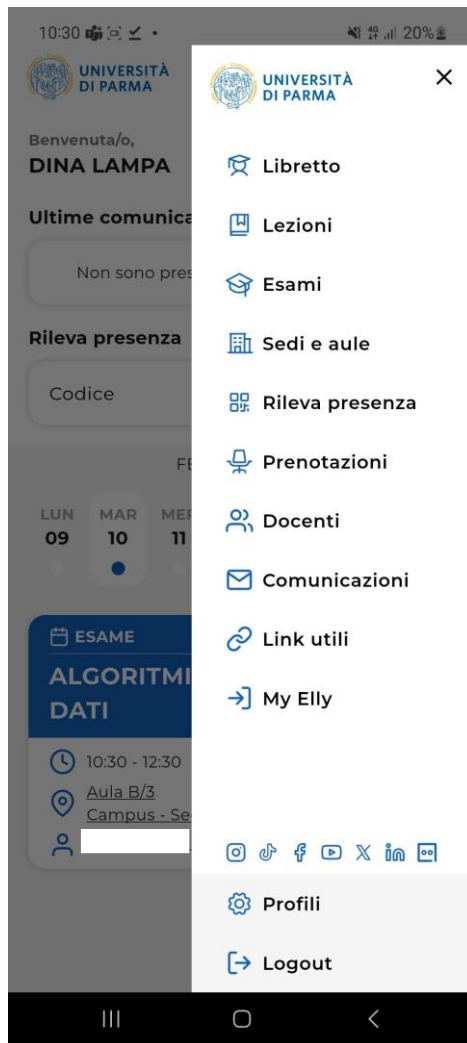

UNIVERSITÀ DI PARMA

UNIPR MOBILE – CREAZIONE PROFILI LEZIONE ED ESAME

La Nuova App UniPR Mobile

Visita la pagina del sito web della tua Università per maggiori informazioni e leggi le risposte alle domande più frequenti

<https://www.unipr.it/unipr-mobile-lapp-ufficiale-delluniversita-di-parma>

Attività preliminari

Anche se alcune operazioni possono essere svolte da non autenticato, accedi alla App per una esperienza completa

Prima di accedere prendi visione dell'informativa sulla privacy

Attività preliminari

Autenticati in App cliccando su Login, inserisci le tue credenziali da studente e vivi una esperienza completa

Profili, Lezioni ed Esami