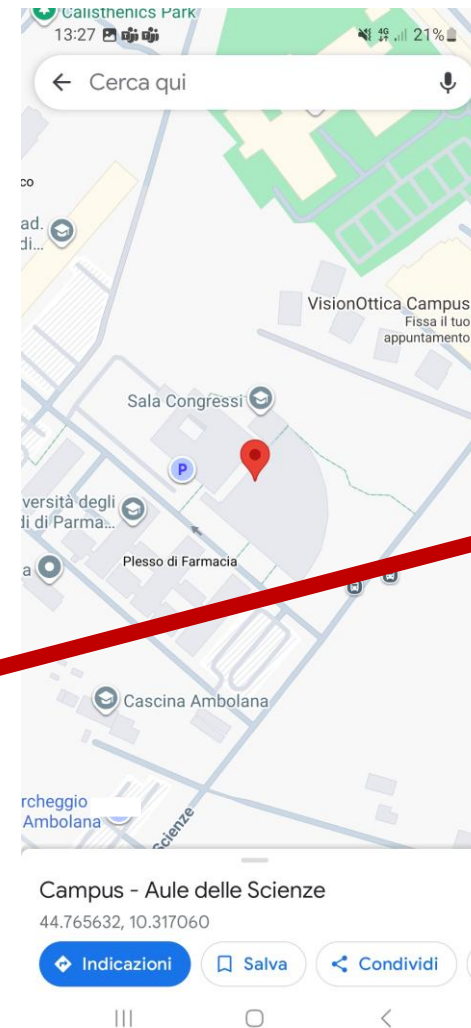

Clicca su sede o docente per info sul docente, su aule e su come raggiungere il posto dove c'è la lezione

Profili esame

Clicca su sede per info su sedi e aule di Ateneo e su come raggiungere il posto dove c'è la lezione

Clicca su «Indicazioni» per aprire la app di mappe preinstallata; «aule» per vedere le aule della sede

Profili esame

Clicca sul nome del docente per maggiori info su orari di ricevimento, contatti ed altri dettagli