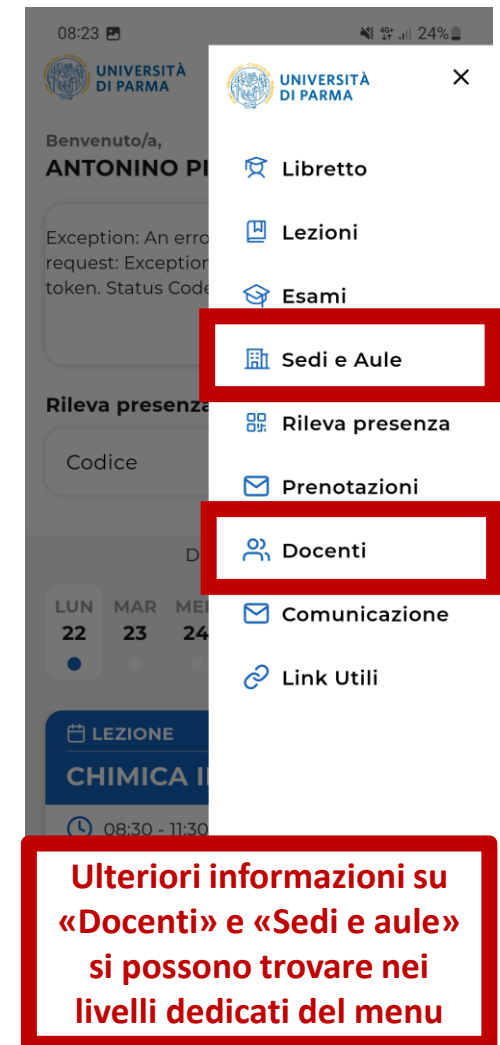

Profili esame

Trovi le info sugli esami del profilo creato cliccando sul livello «Esami» del menu, quando rientri nella App

Seleziona un mese usando le apposite frecce per info sugli esami che si svolgono in quel mese

Clicca su sede o docente per info sul docente, su aule e su come raggiungere il posto dove c'è la lezione

Profili esame

Clicca su sede per info su sedi e aule di Ateneo e su come raggiungere il posto dove c'è la lezione

Clicca su «Indicazioni» per aprire la app di mappe preinstallata; «aule» per vedere le aule della sede

Profili esame

Clicca sul nome del docente per maggiori info su orari di ricevimento, contatti ed altri dettagli

Clicca su «vai alla pagina del docente» per vedere la sua pagina personale e trovare maggiori info

Ulteriori informazioni su «Docenti» e «Sedi e aule» si possono trovare nei livelli dedicati del menu

Grazie per l'attenzione!