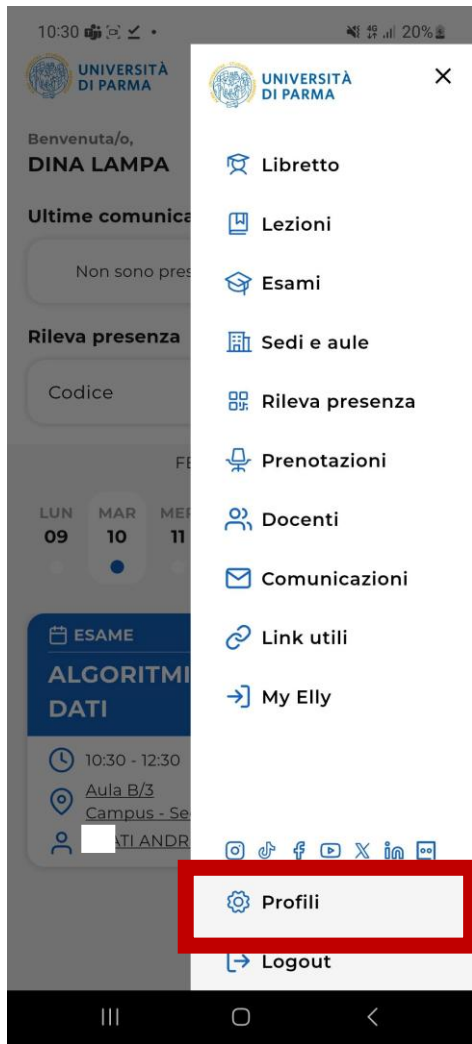

<https://www.unipr.it/unipr-mobile-lapp-ufficiale-delluniversita-di-parma>

Attività preliminari

Anche se alcune operazioni possono essere svolte da non autenticato, accedi alla App per una esperienza completa

Prima di accedere prendi visione dell'informativa sulla privacy

Attività preliminari

Autenticati in App cliccando su Login, inserisci le tue credenziali da studente e vivi una esperienza completa

Profili, Lezioni ed Esami

Profili in generale

Profili in generale

Profili lezione

Profili lezione

Trovi le info sulle lezioni del profilo creato cliccando sul livello «Lezioni» del menu, quando rientri nella App

Seleziona una data dal calendario o sceglينه una dal riquadro settimana, per info sulle lezioni