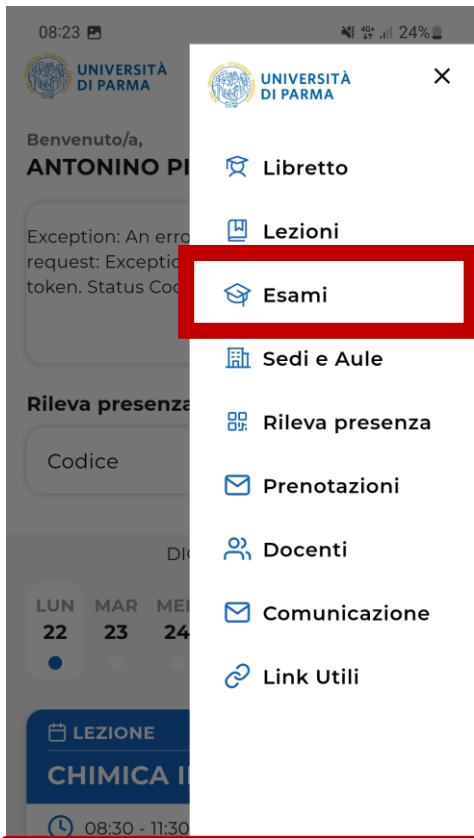

Rileva presenza

Rileva presenza

Prenotazioni

Docenti

Comunicazione

Link Utili

LEZIONE FGA

CHIMICA I

08:30 - 11:30

Ulteriori informazioni su «Docenti» e «Sedi e aule» si possono trovare nei livelli dedicati del menu

Profili esame

Scegli «Esami» e clicca «Aggiungi Profilo» per vedere date e orari degli esami che devi seguire

Compila i campi inserendo il corso di laurea per il quale vuoi sapere date e orari degli esami e premi su «CONFERMA»

Una volta creato il profilo lo puoi visualizzare, modificare o eliminare dal livello «Profili»

Profili esame

Trovi le info sugli esami del profilo creato cliccando sul livello «Esami» del menu, quando rientri nella App

Seleziona un mese usando le apposite frecce per info sugli esami che si svolgono in quel mese