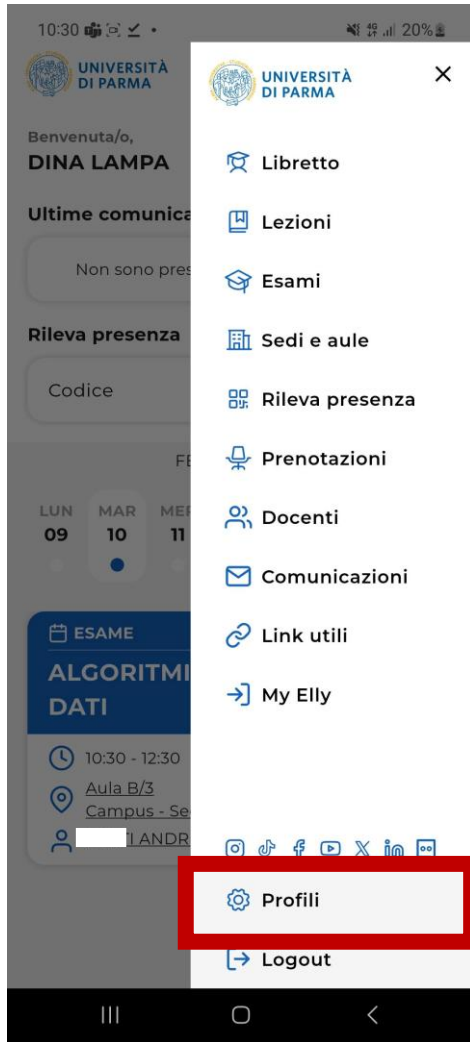

Ulteriori informazioni su «Docenti» e «Sedi e aule» si possono trovare nei livelli dedicati del menu

08:23

UNIVERSITÀ DI PARMA

Benvenuto/a, ANTONINO PI

Libretto

Lezioni

Esami

Sedi e Aule

Rileva presenza

Rileva presenza

Prenotazioni

Docenti

Comunicazione

Link Utili

LEZIONE FGA

CHIMICA I

08:30 - 11:30

Ulteriori informazioni su «Docenti» e «Sedi e aule» si possono trovare nei livelli dedicati del menu

Profili esame

Scegli «Esami» e clicca «Aggiungi Profilo» per vedere date e orari degli esami che devi seguire