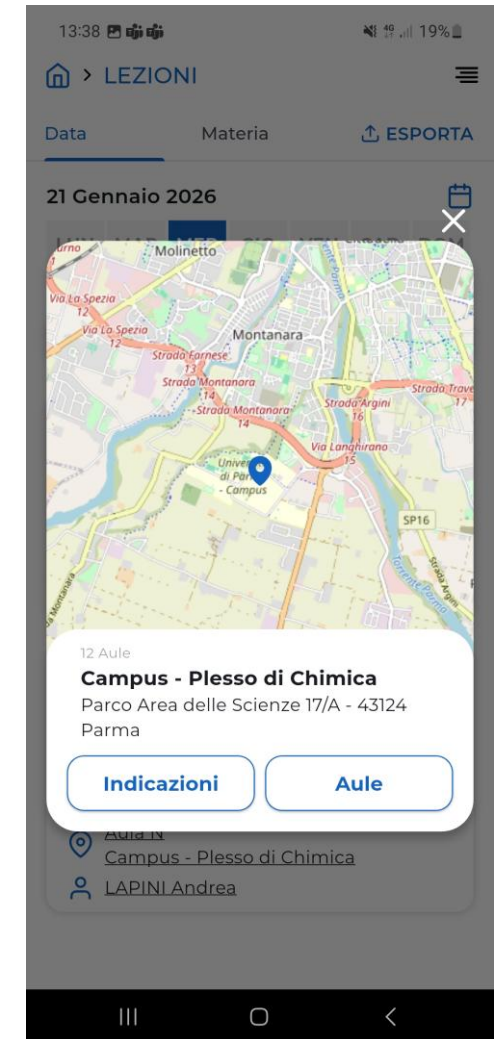

Profili esame

Trovi le info sugli esami del profilo creato cliccando sul livello «Esami» del menu, quando rientri nella App

Seleziona un mese usando le apposite frecce per info sugli esami che si svolgono in quel mese

Clicca su sede o docente per info sul docente, su aule e su come raggiungere il posto dove c'è la lezione

Profili esame

Clicca su sede per info su sedi e aule di Ateneo e su come raggiungere il posto dove c'è la lezione

Clicca su «Indicazioni» per aprire la app di mappe preinstallata; «aule» per vedere le aule della sede

Profili esame

Clicca sul nome del docente per maggiori info su orari di ricevimento, contatti ed altri dettagli