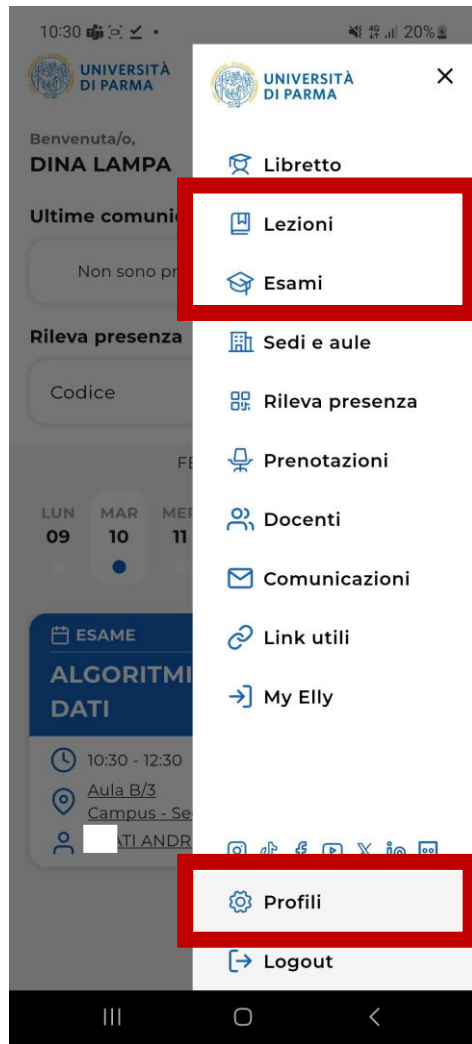

<https://www.unipr.it/unipr-mobile-lapp-ufficiale-delluniversita-di-parma>

Attività preliminari

Anche se alcune operazioni possono essere svolte da non autenticato, accedi alla App per una esperienza completa

Prima di accedere prendi visione dell'informativa sulla privacy

Attività preliminari

Autenticati in App cliccando su Login, inserisci le tue credenziali da studente e vivi una esperienza completa

Profili, Lezioni ed Esami

Profili in generale

Profili in generale

Profili lezione

Profili lezione

Trovi le info sulle lezioni del profilo creato cliccando sul livello «Lezioni» del menu, quando rientri nella App

Seleziona una data dal calendario o sceglينه una dal riquadro settimana, per info sulle lezioni