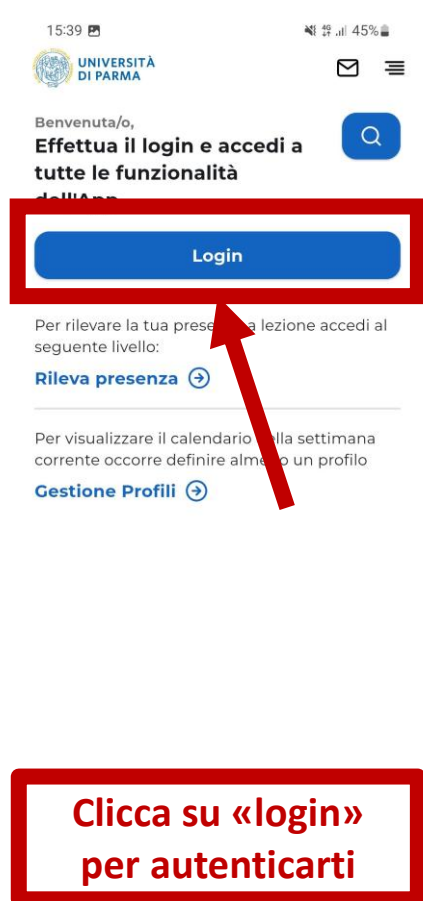

UNIVERSITÀ DI PARMA

UNIPR MOBILE – CREAZIONE PROFILI LEZIONE ED ESAME

La Nuova App UniPR Mobile

Visita la pagina del sito web della tua Università per maggiori informazioni e leggi le risposte alle domande più frequenti

<https://www.unipr.it/unipr-mobile-lapp-ufficiale-delluniversita-di-parma>

Attività preliminari

Anche se alcune operazioni possono essere svolte da non autenticato, accedi alla App per una esperienza completa

Prima di accedere prendi visione dell'informativa sulla privacy

Attività preliminari

Autenticati in App cliccando su Login, inserisci le tue credenziali da studente e vivi una esperienza completa

Profili, Lezioni ed Esami