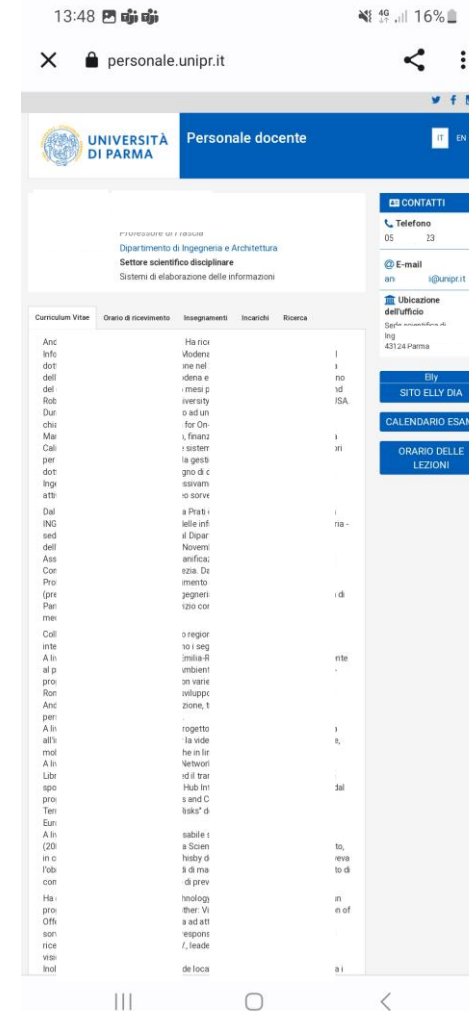

Ulteriori informazioni su «Docenti» e «Sedi e aule» si possono trovare nei livelli dedicati del menu