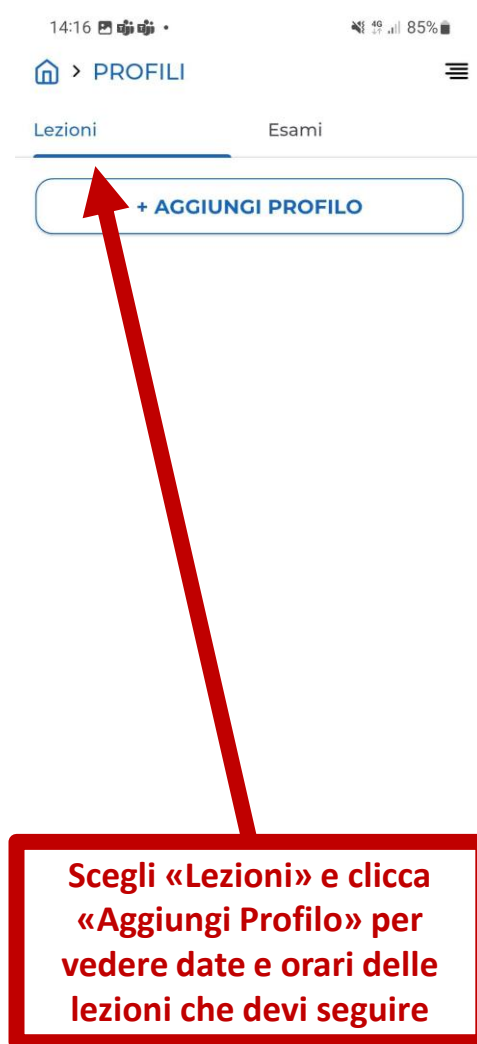

<https://www.unipr.it/unipr-mobile-lapp-ufficiale-delluniversita-di-parma>

Attività preliminari

Anche se alcune operazioni possono essere svolte da non autenticato, accedi alla App per una esperienza completa

Prima di accedere prendi visione dell'informativa sulla privacy

Attività preliminari

Autenticati in App cliccando su Login, inserisci le tue credenziali da studente e vivi una esperienza completa

Profili, Lezioni ed Esami

Profili in generale

Profili in generale

Profili lezione

Profili lezione

Trovi le info sulle lezioni del profilo creato cliccando sul livello «Lezioni» del menu, quando rientri nella App

Seleziona una data dal calendario o sceglينه una dal riquadro settimana, per info sulle lezioni