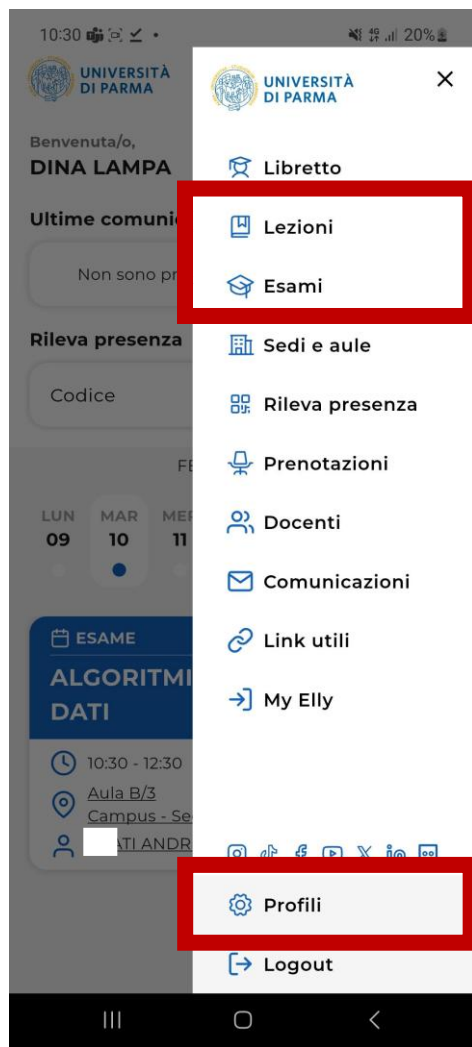

<https://www.unipr.it/unipr-mobile-lapp-ufficiale-delluniversita-di-parma>

Attività preliminari

Anche se alcune operazioni possono essere svolte da non autenticato, accedi alla App per una esperienza completa

Prima di accedere prendi visione dell'informativa sulla privacy

Attività preliminari

Autenticati in App cliccando su Login, inserisci le tue credenziali da studente e vivi una esperienza completa

Profili, Lezioni ed Esami

Profili in generale

Profili in generale

Profili lezione

Profili lezione

Trovi le info sulle lezioni del profilo creato cliccando sul livello «Lezioni» del menu, quando rientri nella App

Seleziona una data dal calendario o sceglينه una dal riquadro settimana, per info sulle lezioni