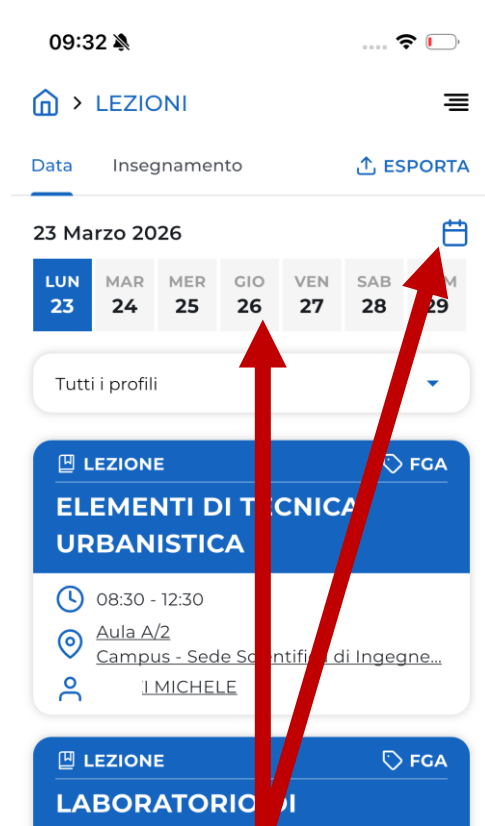

Prima di accedere prendi visione dell'informativa sulla privacy

Attività preliminari

Autenticati in App cliccando su Login, inserisci le tue credenziali da studente e vivi una esperienza completa

Profili, Lezioni ed Esami

Profili in generale

Profili in generale

Profili lezione

Profili lezione

Trovi le info sulle lezioni del profilo creato cliccando sul livello «Lezioni» del menu, quando rientri nella App

Seleziona una data dal calendario o sceglينه una dal riquadro settimana, per info sulle lezioni

Seleziona il tab «Insegnamento» per vedere info sullo specifico insegnamento

Clicca su sede o docente per info sul docente, su aula e sede per arrivare al luogo di lezione

Profili lezione

09:32

LEZIONI

Data Insegnamento ESPORTA