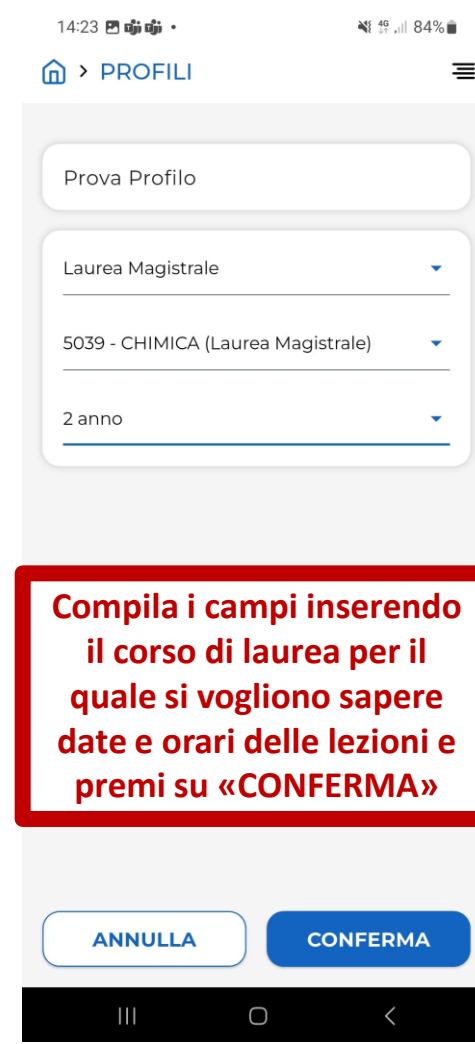

<https://www.unipr.it/unipr-mobile-lapp-ufficiale-delluniversita-di-parma>

Attività preliminari

Anche se alcune operazioni possono essere svolte da non autenticato, accedi alla App per una esperienza completa

Prima di accedere prendi visione dell'informativa sulla privacy

Attività preliminari

Autenticati in App cliccando su Login, inserisci le tue credenziali da studente e vivi una esperienza completa

Profili, Lezioni ed Esami

Profili in generale

Profili in generale

Profili lezione

Profili lezione

Trovi le info sulle lezioni del profilo creato cliccando sul livello «Lezioni» del menu, quando rientri nella App

Seleziona una data dal calendario o sceglينه una dal riquadro settimana, per info sulle lezioni