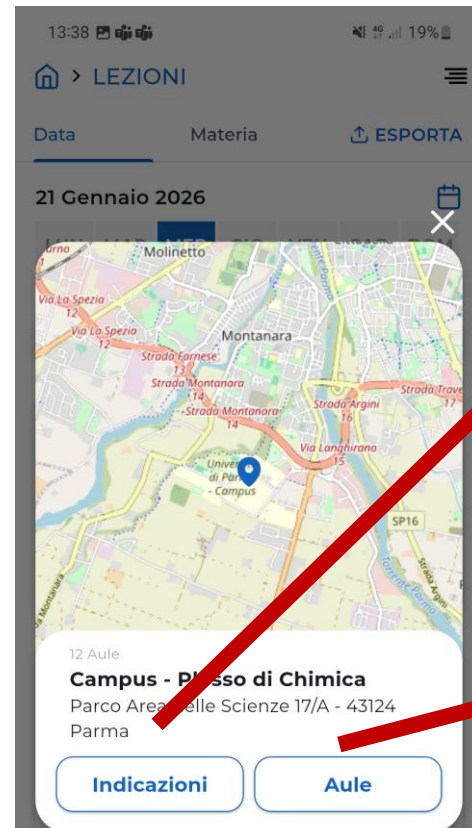

Profili esame

Trovi le info sugli esami del profilo creato cliccando sul livello «Esami» del menu, quando rientri nella App

Seleziona un mese usando le apposite frecce per info sugli esami che si svolgono in quel mese

Clicca su sede o docente per info sul docente, su aule e su come raggiungere il posto dove c'è la lezione

Profili esame

Clicca su sede per info su sedi e aule di Ateneo e su come raggiungere il posto dove c'è la lezione

Clicca su «Indicazioni» per aprire la app di mappe preinstallata; «aule» per vedere le aule della sede

Profili esame

Clicca sul nome del docente per maggiori info su orari di ricevimento, contatti ed altri dettagli