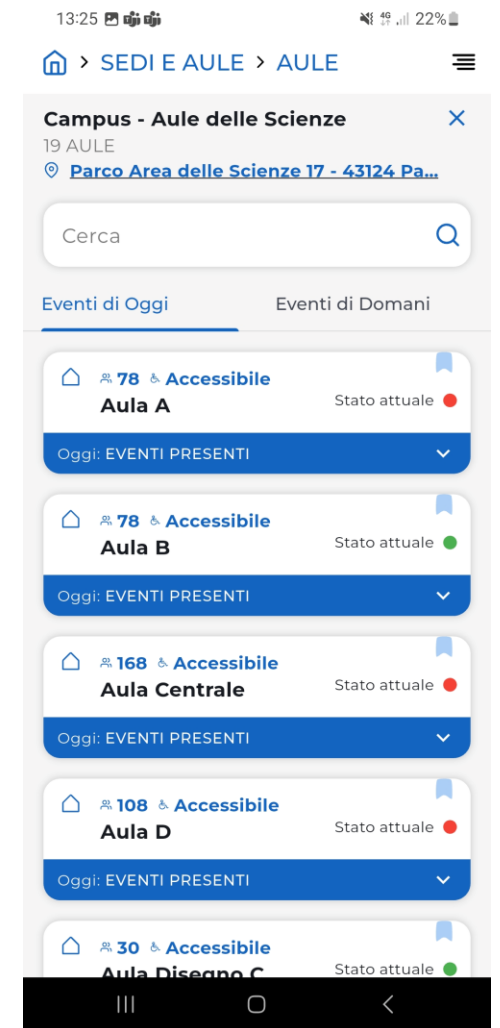

Profili esame

Trovi le info sugli esami del profilo creato cliccando sul livello «Esami» del menu, quando rientri nella App

Seleziona un mese usando le apposite frecce per info sugli esami che si svolgono in quel mese

Clicca su sede o docente per info sul docente, su aule e su come raggiungere il posto dove c'è la lezione

Profili esame

Clicca su sede per info su sedi e aule di Ateneo e su come raggiungere il posto dove c'è la lezione

Clicca su «Indicazioni» per aprire la app di mappe preinstallata; «aule» per vedere le aule della sede

Profili esame

Clicca sul nome del docente per maggiori info su orari di ricevimento, contatti ed altri dettagli

Clicca su «vai alla pagina del docente» per vedere la sua pagina personale e trovare maggiori info

Ulteriori informazioni su «Docenti» e «Sedi e aule» si possono trovare nei livelli dedicati del menu

Grazie per l'attenzione!