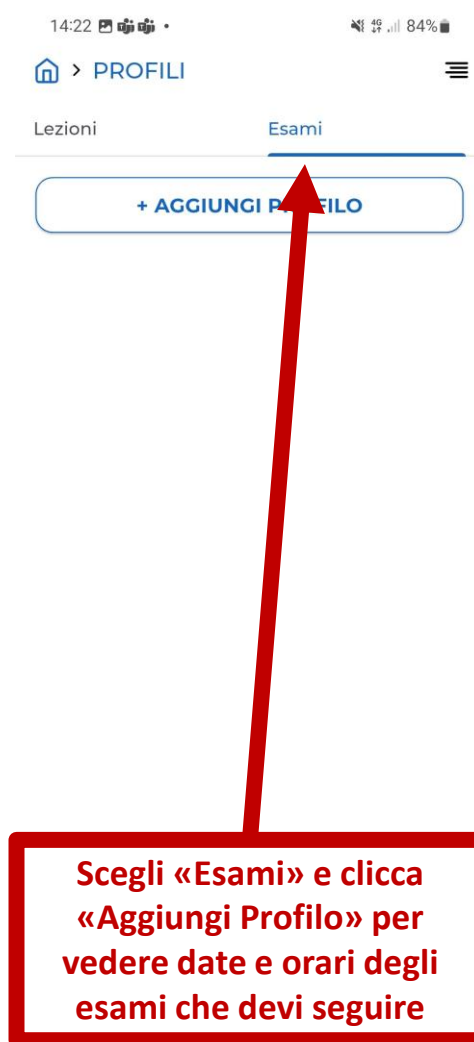

Profili esame

Scegli «Esami» e clicca «Aggiungi Profilo» per vedere date e orari degli esami che devi seguire