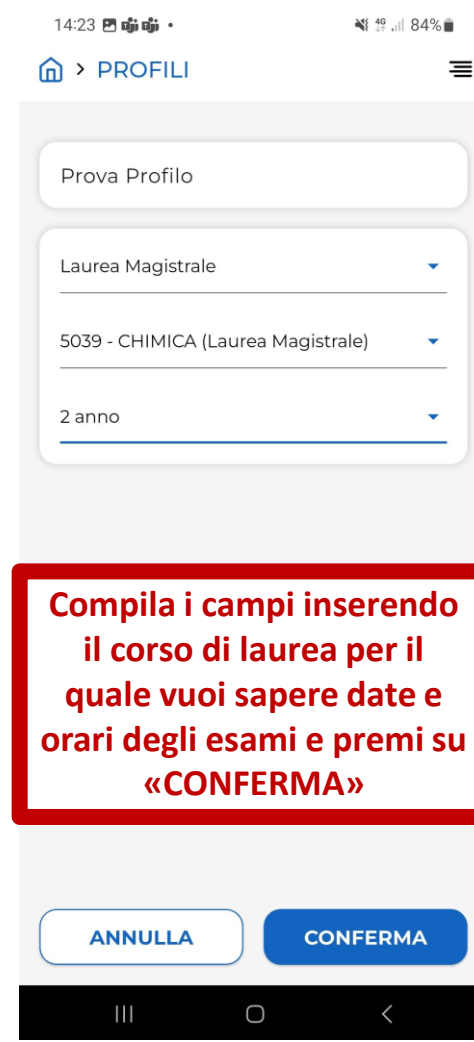

Ulteriori informazioni su «Docenti» e «Sedi e aule» si possono trovare nei livelli dedicati del menu

08:23

UNIVERSITÀ DI PARMA

Benvenuto/a, ANTONINO PI

Libretto

Lezioni

Esami

Sedi e Aule

Rileva presenza

Rileva presenza

Prenotazioni

Docenti

Comunicazione

Link Utili

LEZIONE FGA

CHIMICA I

08:30 - 11:30

Ulteriori informazioni su «Docenti» e «Sedi e aule» si possono trovare nei livelli dedicati del menu

Profili esame

Scegli «Esami» e clicca «Aggiungi Profilo» per vedere date e orari degli esami che devi seguire