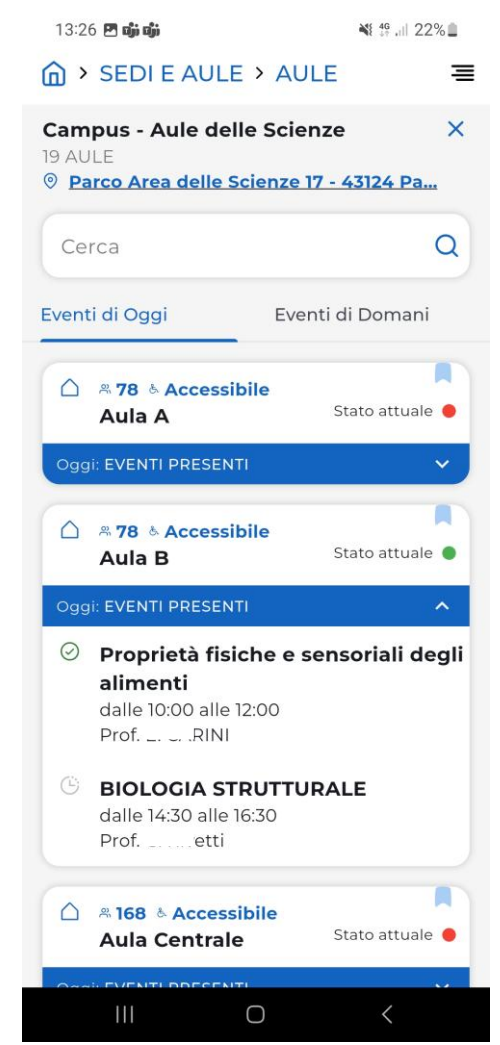

30 & Accessibile Aula Disegno C

Domani: EVENTI PRESENTI

Clicca su «Eventi di Oggi» o «Eventi di Domani» e vedi attività in programma

Usa il widget «Ricerca» per trovare info su sedi e aule

Clicca sulla sede per vedere l'occupazione giornaliera delle sue aule

Sedi e Aule

Sedi e Aule

Nell'intestazione della specifica aula visualizza informazioni sull'aula, come l'assenza o meno di barriere architettoniche, se c'è un evento in corso (bollino rosso) o in programma (bollino verde) e la sua capienza in termini di sedute a disposizione