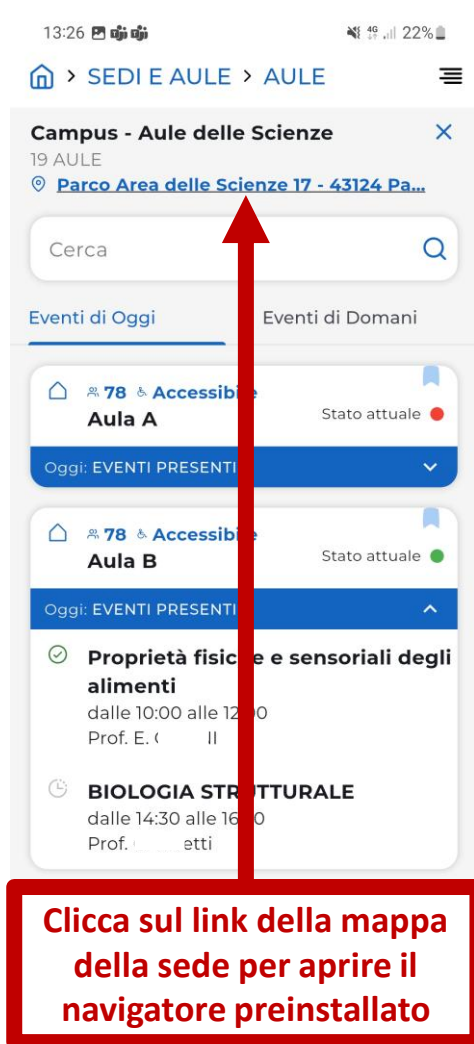

30 & Accessibile Aula Disegno C

Domani: EVENTI PRESENTI

Clicca su «Eventi di Oggi» o «Eventi di Domani» e vedi attività in programma

Usa il widget «Ricerca» per trovare info su sedi e aule

Clicca sulla sede per vedere l'occupazione giornaliera delle sue aule

Sedi e Aule

Sedi e Aule

Nell'intestazione della specifica aula visualizza informazioni sull'aula, come l'assenza o meno di barriere architettoniche, se c'è un evento in corso (bollino rosso) o in programma (bollino verde) e la sua capienza in termini di sedute a disposizione