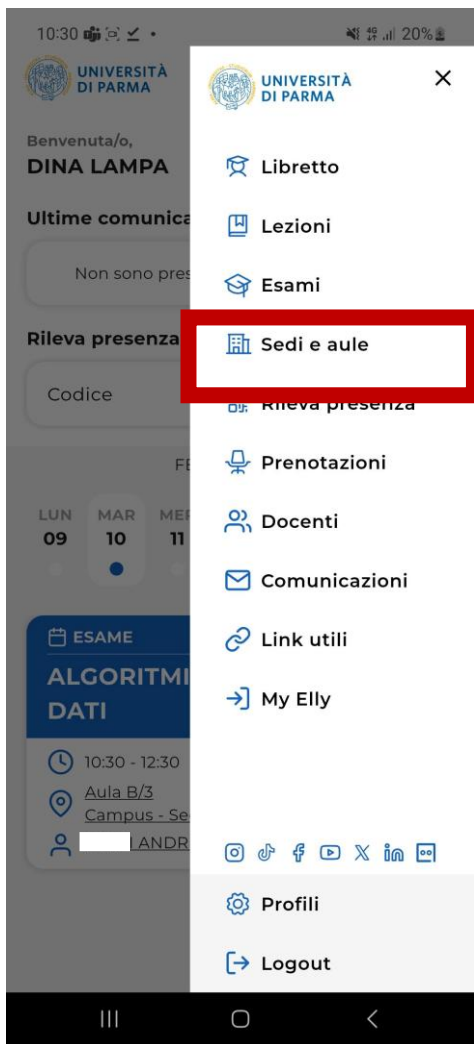

30 & Accessibile Aula Disegno C

Domani: EVENTI PRESENTI

Clicca su «Eventi di Oggi» o «Eventi di Domani» e vedi attività in programma

Usa il widget «Ricerca» per trovare info su sedi e aule

Clicca sulla sede per vedere l'occupazione giornaliera delle sue aule

Sedi e Aule

Sedi e Aule

Nell'intestazione della specifica aula visualizza informazioni sull'aula, come l'assenza o meno di barriere architettoniche, se c'è un evento in corso (bollino rosso) o in programma (bollino verde) e la sua capienza in termini di sedute a disposizione