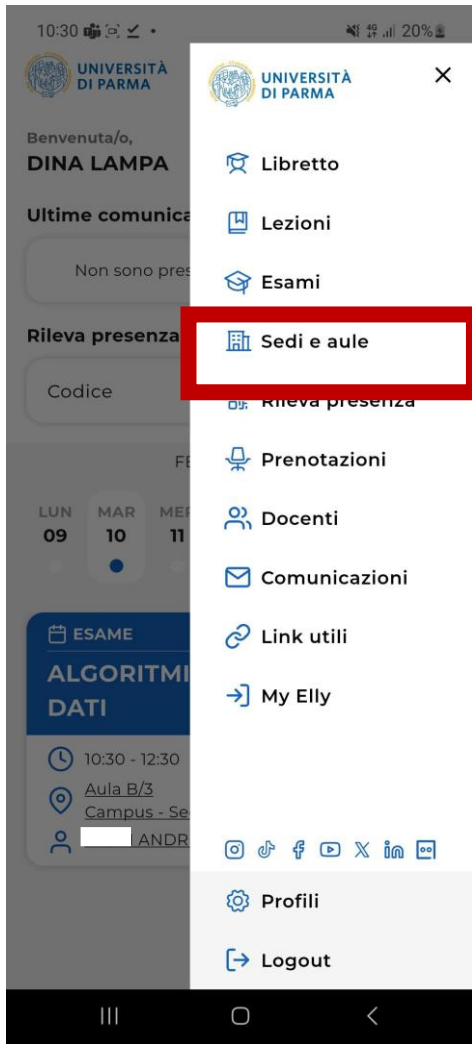

30 & Accessibile Aula Disegno C

Domani: EVENTI PRESENTI

Clicca su «Eventi di Oggi» o «Eventi di Domani» e vedi attività in programma

Usa il widget «Ricerca» per trovare info su sedi e aule

Clicca sulla sede per vedere l'occupazione giornaliera delle sue aule

Sedi e Aule

Sedi e Aule

Nell'intestazione della specifica aula visualizza informazioni sull'aula, come l'assenza o meno di barriere architettoniche, se c'è un evento in corso (bollino rosso) o in programma (bollino verde) e la sua capienza in termini di sedute a disposizione