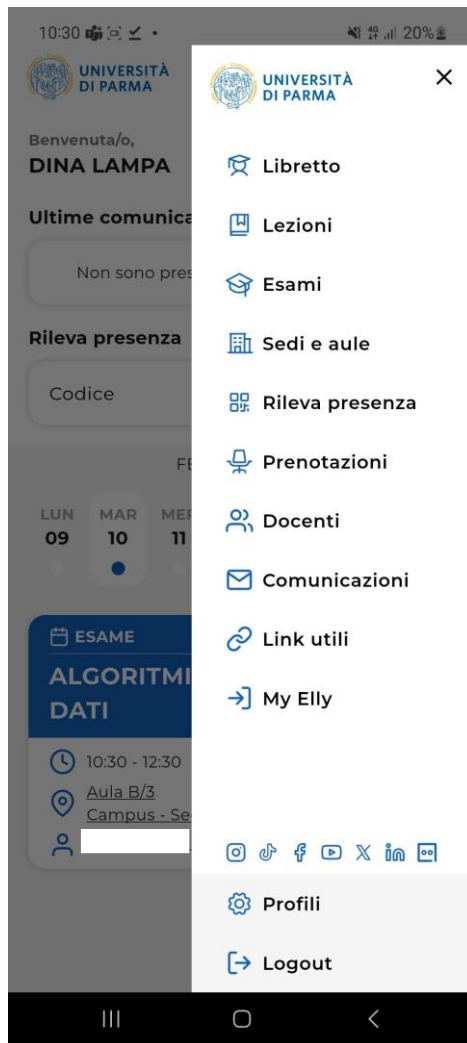

UNIVERSITÀ DI PARMA

UNIPR MOBILE – SEDI E AULE

La Nuova App UniPR Mobile

Visita la pagina del sito web della tua Università per maggiori informazioni e leggi le risposte alle domande più frequenti

<https://www.unipr.it/unipr-mobile-lapp-ufficiale-delluniversita-di-parma>

Attività preliminari

Anche se alcune operazioni possono essere svolte da non autenticato, accedi alla App per una esperienza completa

Prima di accedere prendi visione dell'informativa sulla privacy

Attività preliminari

Autenticati in App cliccando su Login, inserisci le tue credenziali da studente e vivi una esperienza completa

Sedi e Aule

Sedi e Aule

08:23 UNIVERSITÀ DI PARMA

Benvenuto/a, ANTONINO PI

Exception: An error request: Exception token. Status Code