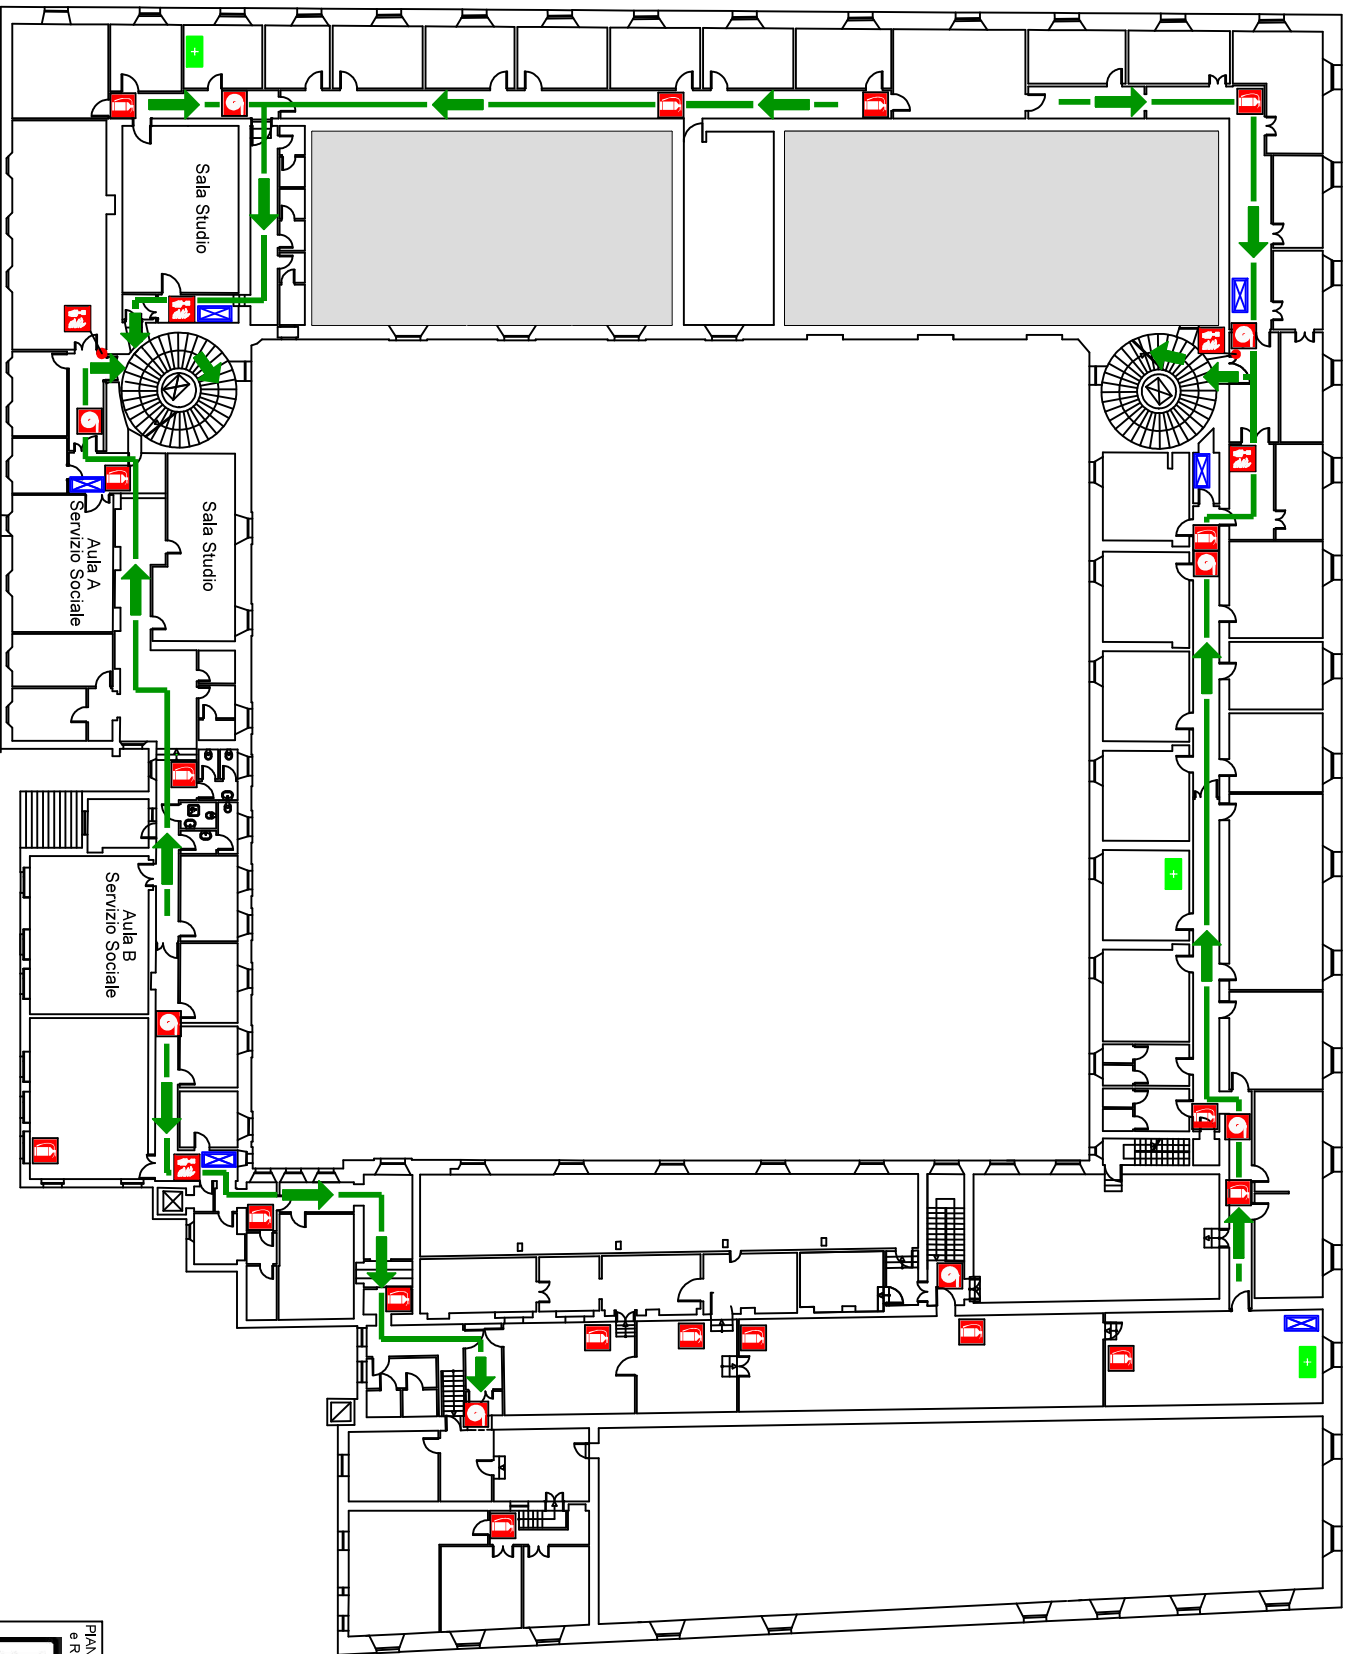

Uscita  
Via Università, 12

Punto di raccolta in  
Piazza Garibaldi

Università di Parma  
Palazzo Centrale  
Piano Terra

PIANO DI EMERGENZA  
e RECAPITI ADDETTI

SCAN ME

LEGENDA

-  VOI SIETE QUI
-  percorso di esodo
-  cassetta primo soccorso
-  estintore
-  idrante a muro
-  pulsante allarme antincendio
-  quadro elettrico di zona
- 

Università di Parma  
Palazzo Centrale  
Piano Primo

LEGENDA	
	VOI SIETE QUI
	percorso di esodo
	cassetta primo soccorso
	estintore
	idrante a muro
	pulsante allarme antincendio
	pulsante rilevazione fumi
	pulsante sblocco porta
	quadro elettrico di zona

PIANO DI EMERGENZA  
e RECAPITI ADDETTI

Università di Parma  
Palazzo Centrale  
Piano Secondo

**LEGENDA**

- VOI SIETE QUI
- percorso di esodo
- cassetta primo soccorso
- estintore
- idrante a muro
- pulsante allarme antincendio
- quadro elettrico di zona

PIANO DI EMERGENZA  
 e RECAPITI ADDETTI  
  
 SCAN ME

Università di Parma  
 Palazzo Centrale  
 Piano Terzo  
 Servizio Prevenzione e Protezione

LEGENDA	
	VOI SIETE QUI
	percorso di esodo
	cassetta primo soccorso
	estintore
	idriante a muro
	pulsante allarme antincendio
	quadro elettrico di zona