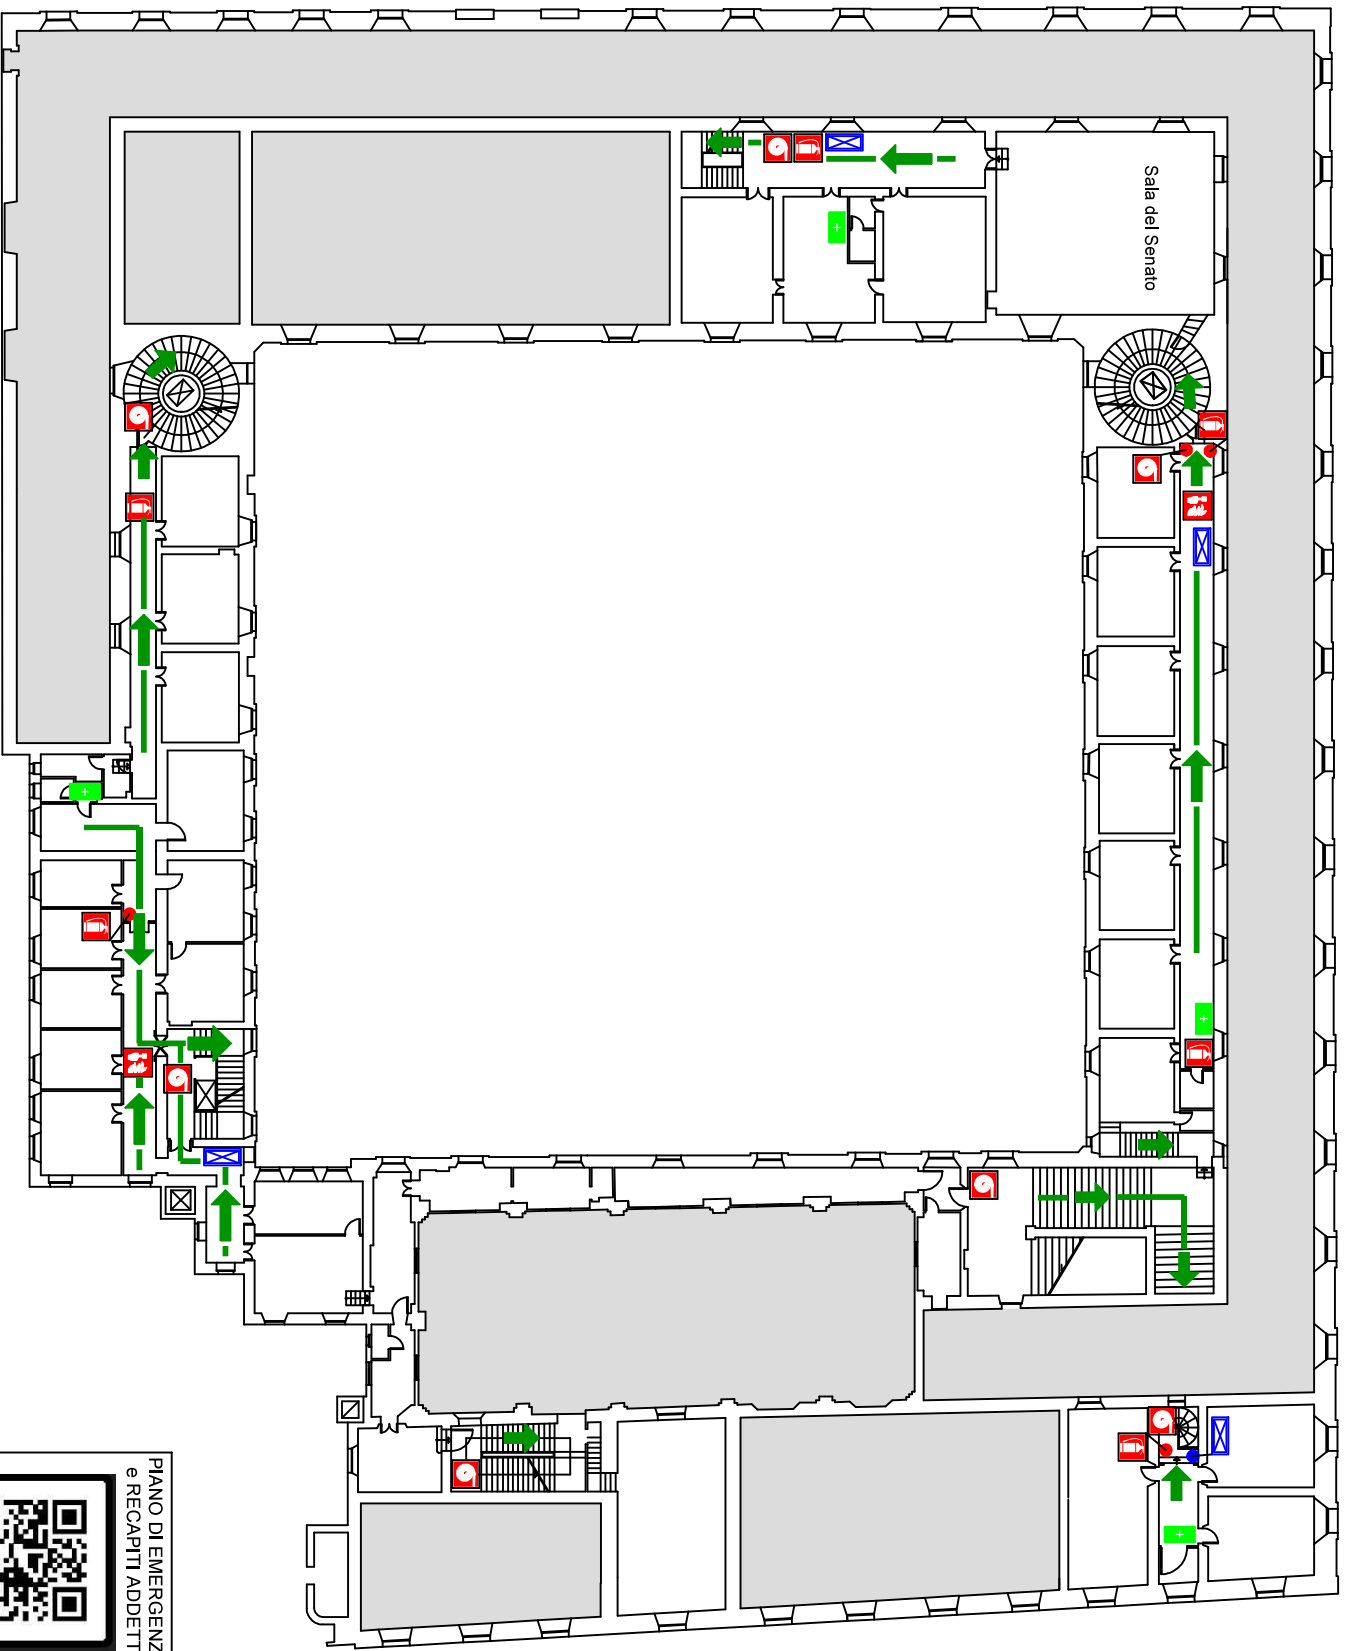

Università di Parma  
 Palazzo Centrale  
 Piano Seminterrato

Servizio Prevenzione e Protezione

**VOI SIETE QUI**

● percorso di esodo

→ estintore

☒ estintore carrellato

**LEGENDA**

☒ idrante a muro

☒ pulsante allarme antincendio

☒ centralina rilevazione fumi

☒ quadro elettrico di zona

**LEGENDA**

	VOI SIETE QUI
	punto di raccolta
	uscita di emergenza
	percorso di esodo
	defibrillatore semiautomatico
	cassetta primo soccorso
	estintore
	estintore carrrellato
	idrante a muro
	pulsante allarme antincendio
	attacco autopompa VVF
	centralina rilevazione fumi
	pulsante impianto evacuazione
	pulsante sgancio elettrico generale
	pulsante sgancio ascensore
	quadro elettrico generale
	quadro elettrico di zona

Uscita  
Via Università, 12

Punto di raccolta in  
Piazza Garibaldi

Università di Parma  
Palazzo Centrale  
Piano Terra

PIANO DI EMERGENZA  
e RECAPITI ADDETTI

SCAN ME

LEGENDA

-  VOI SIETE QUI
-  percorso di esodo
-  cassetta primo soccorso
-  estintore
-  idrante a muro
-  pulsante allarme antincendio
-  quadro elettrico di zona
- 

Università di Parma  
Palazzo Centrale  
Piano Primo

LEGENDA	
	VOI SIETE QUI
	percorso di esodo
	cassetta primo soccorso
	estintore
	idrante a muro
	pulsante allarme antincendio
	pulsante rilevazione fumi
	pulsante sblocco porta
	quadro elettrico di zona