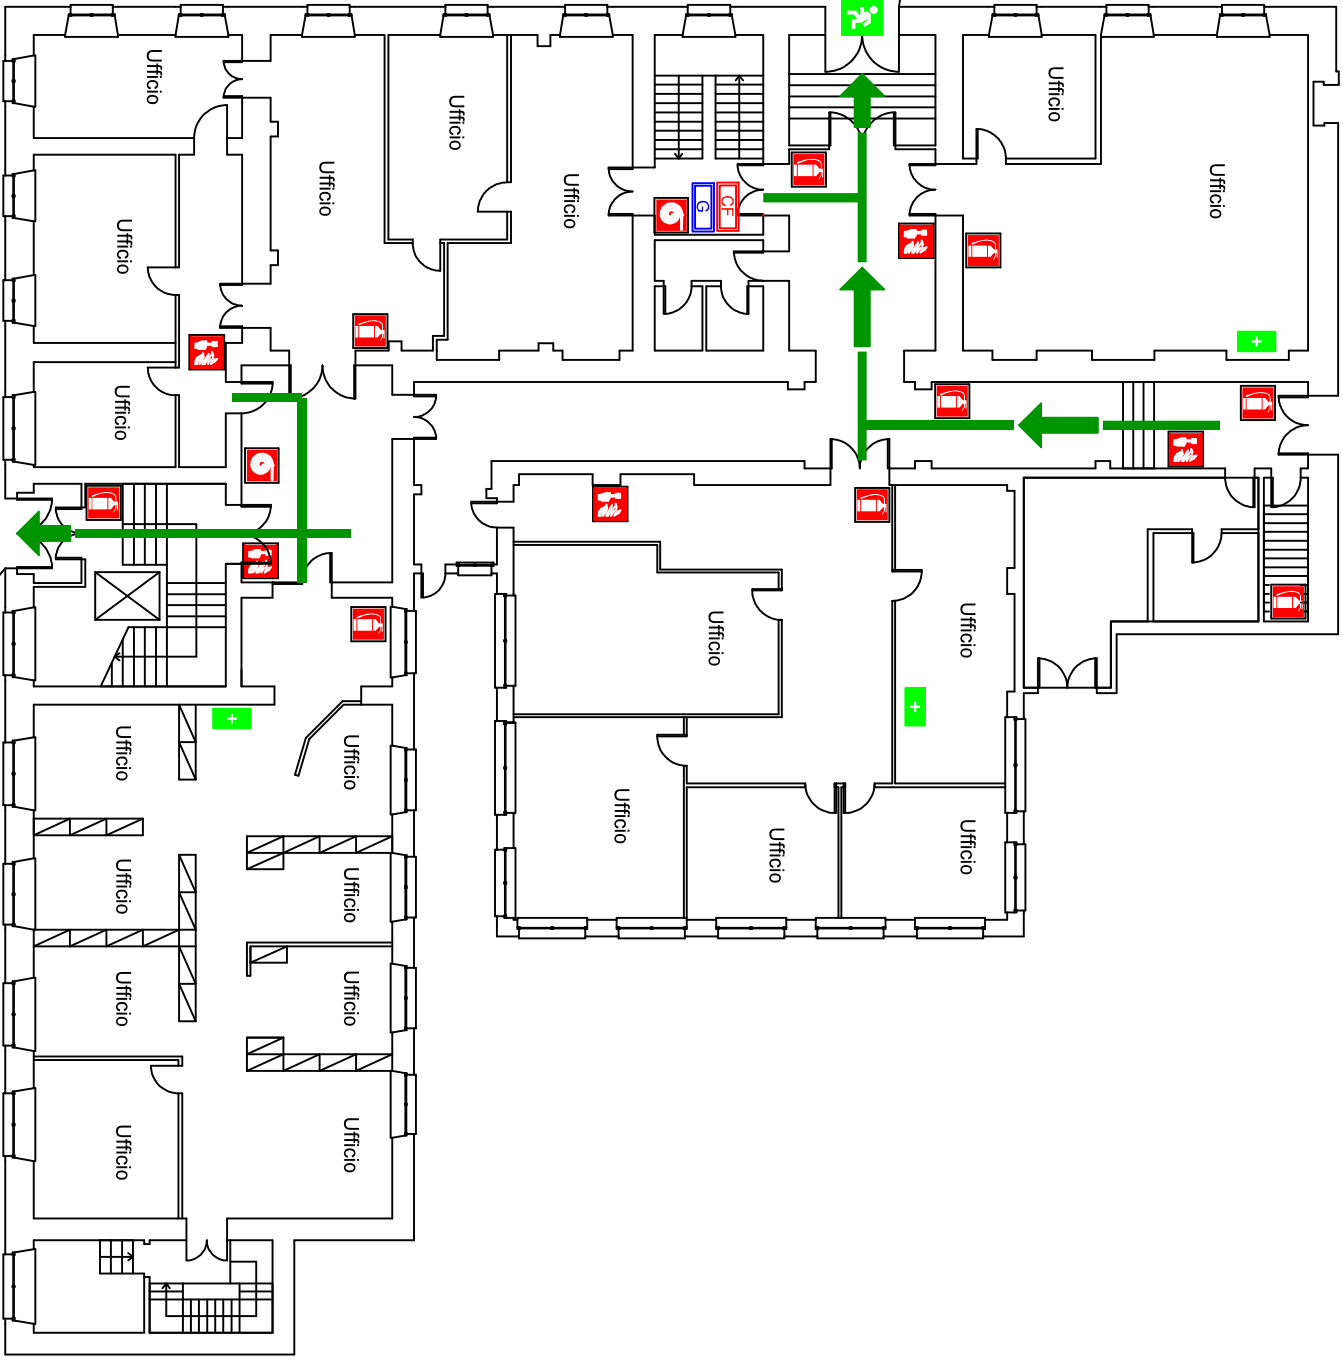

Uscita  
Via Università, 12

Punto di raccolta in  
Piazza Garibaldi

Università di Parma  
Palazzo Centrale  
Piano Terra

PIANO DI EMERGENZA  
e RECAPITI ADDETTI

SCAN ME

LEGENDA

-  VOI SIETE QUI
-  percorso di esodo
-  cassetta primo soccorso
-  estintore
-  idrante a muro
-  pulsante allarme antincendio
-  quadro elettrico di zona
- 

PIANO DI EMERGENZA  
e RECAPITI ADDETTI

Università di Parma  
Palazzo Centrale  
Piano Quarto

Servizio Prevenzione e Protezione

**LEGENDA**

**VOI SIETE QUI** 

 percorso di esodo

 estintore

 idrante a muro

 pulsante allarme antincendio

 quadro elettrico di zona

**Università di Parma**  
**Palazzina Uffici**  
**Piano Seminterrato**

Servizio Prevenzione e Protezione

**PIANO DI EMERGENZA  
e RECAPITI ADDETTI**

**SCAN ME**

Punto di raccolta in Piazza del Tribunale

Uscita Borgo Orsoline

Uscita Via Cavestro

LEGENDA

-  VOI SIETE QUI
-  punto di raccolta
-  uscita di emergenza
-  percorso di esodo
-  cassetta primo soccorso
-  estintore
-  idrante a muro
-  pulsante allarme antincendio
-  centralina rilevazione fumi
-  quadro elettrico generale