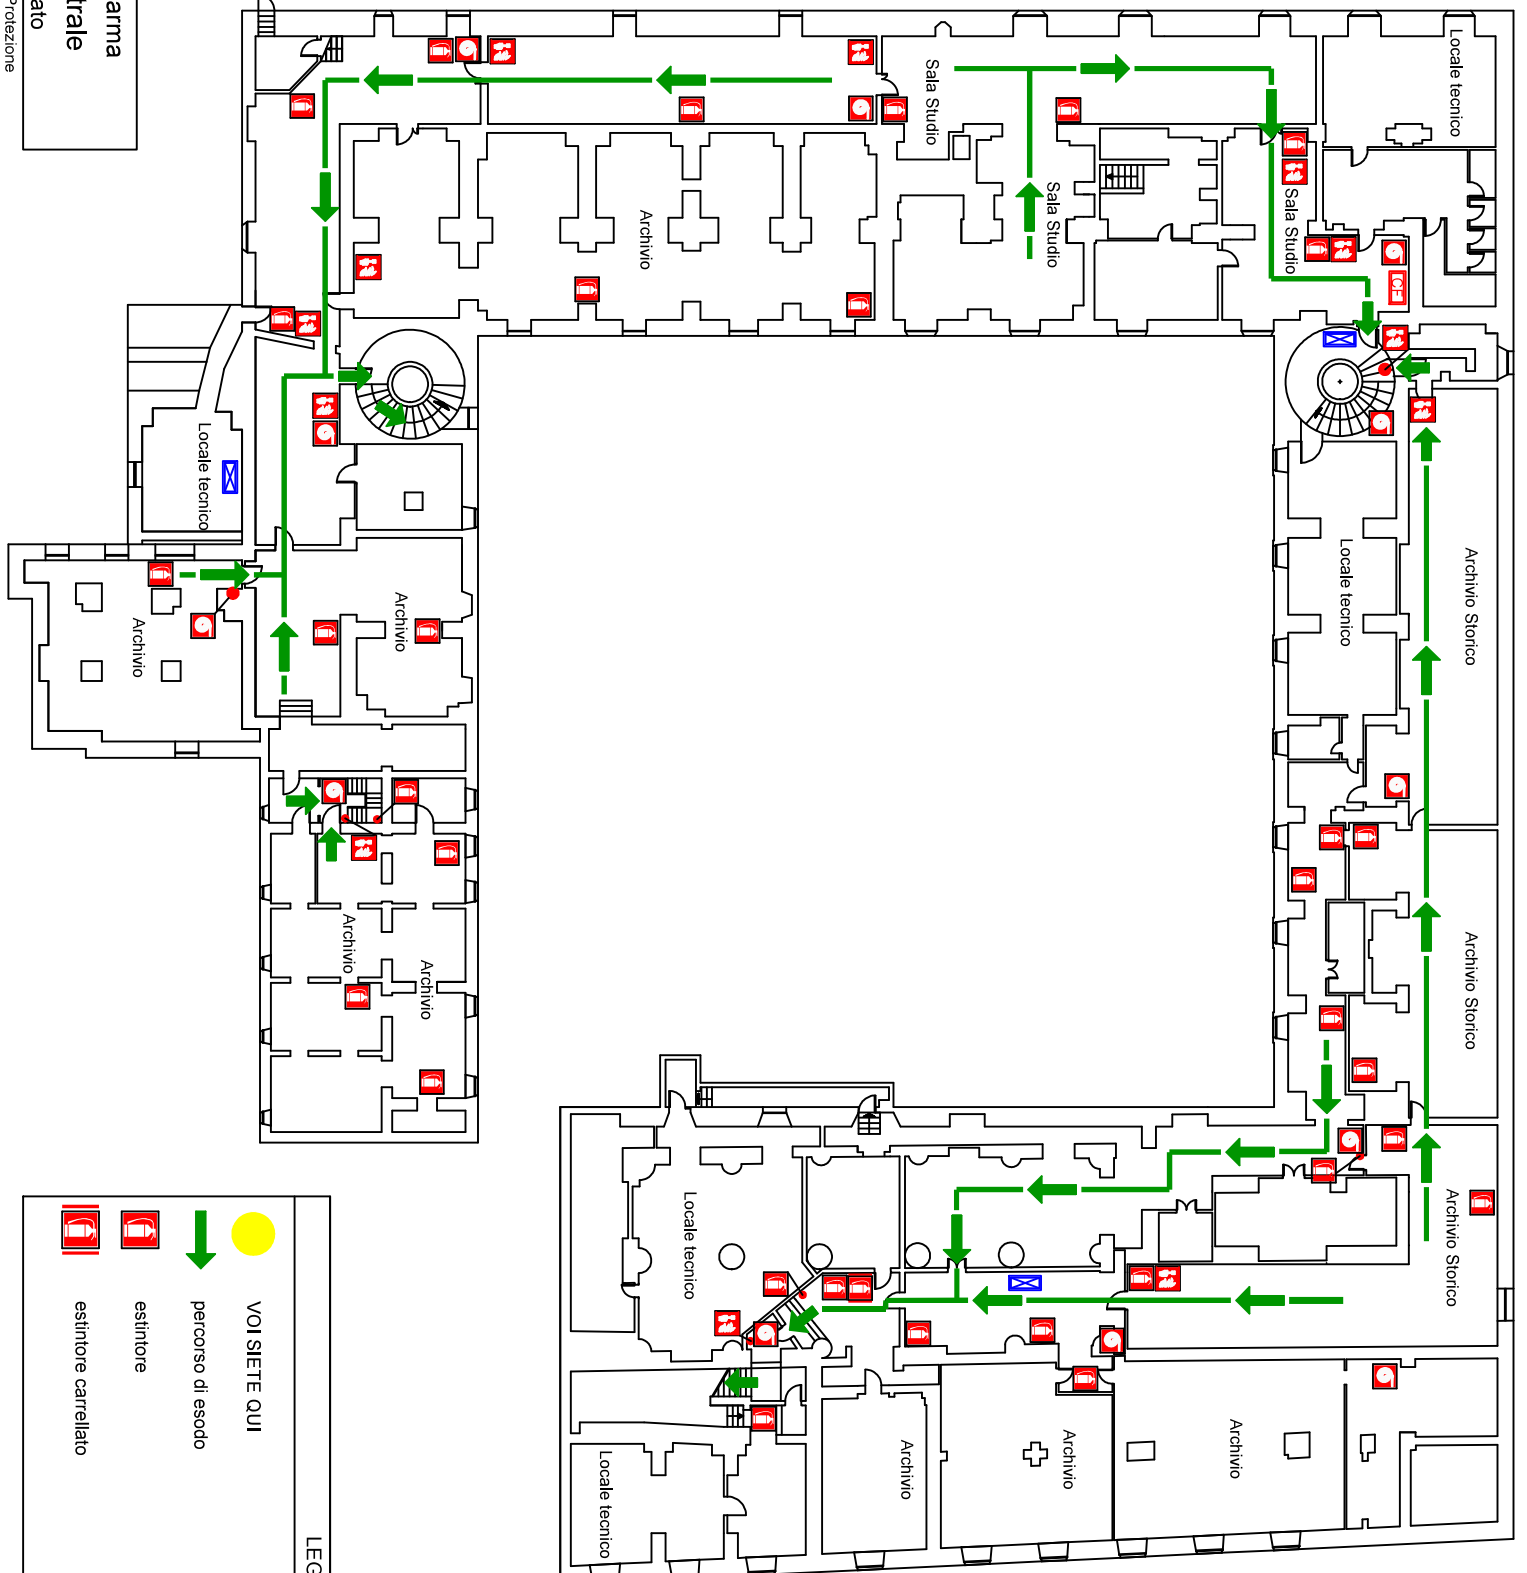

Università di Parma  
 Palazzo Centrale  
 Piano Seminterrato

Servizio Prevenzione e Protezione

**VOI SIETE QUI**

● percorso di esodo

→ estintore

☒ estintore carrellato

**LEGENDA**

☒ idrante a muro

☒ pulsante allarme antincendio

☒ centralina rilevazione fumi

☒ quadro elettrico di zona

**LEGENDA**

	VOI SIETE QUI
	punto di raccolta
	uscita di emergenza
	percorso di esodo
	defibrillatore semiautomatico
	cassetta primo soccorso
	estintore
	estintore carrrellato
	idrante a muro
	pulsante allarme antincendio
	attacco autopompa VVF
	centralina rilevazione fumi
	pulsante impianto evacuazione
	pulsante sgancio elettrico generale
	pulsante sgancio ascensore
	quadro elettrico generale
	quadro elettrico di zona

Uscita  
Via Università, 12

Punto di raccolta in  
Piazza Garibaldi

Università di Parma  
Palazzo Centrale  
Piano Terra

PIANO DI EMERGENZA  
e RECAPITI ADDETTI

SCAN ME

LEGENDA

-  VOI SIETE QUI
-  percorso di esodo
-  cassetta primo soccorso
-  estintore
-  idrante a muro
-  pulsante allarme antincendio
-  quadro elettrico di zona
- 

Università di Parma  
Palazzo Centrale  
Piano Primo

LEGENDA	
	VOI SIETE QUI
	percorso di esodo
	cassetta primo soccorso
	estintore
	idrante a muro
	pulsante allarme antincendio
	pulsante rilevazione fumi
	pulsante sblocco porta
	quadro elettrico di zona