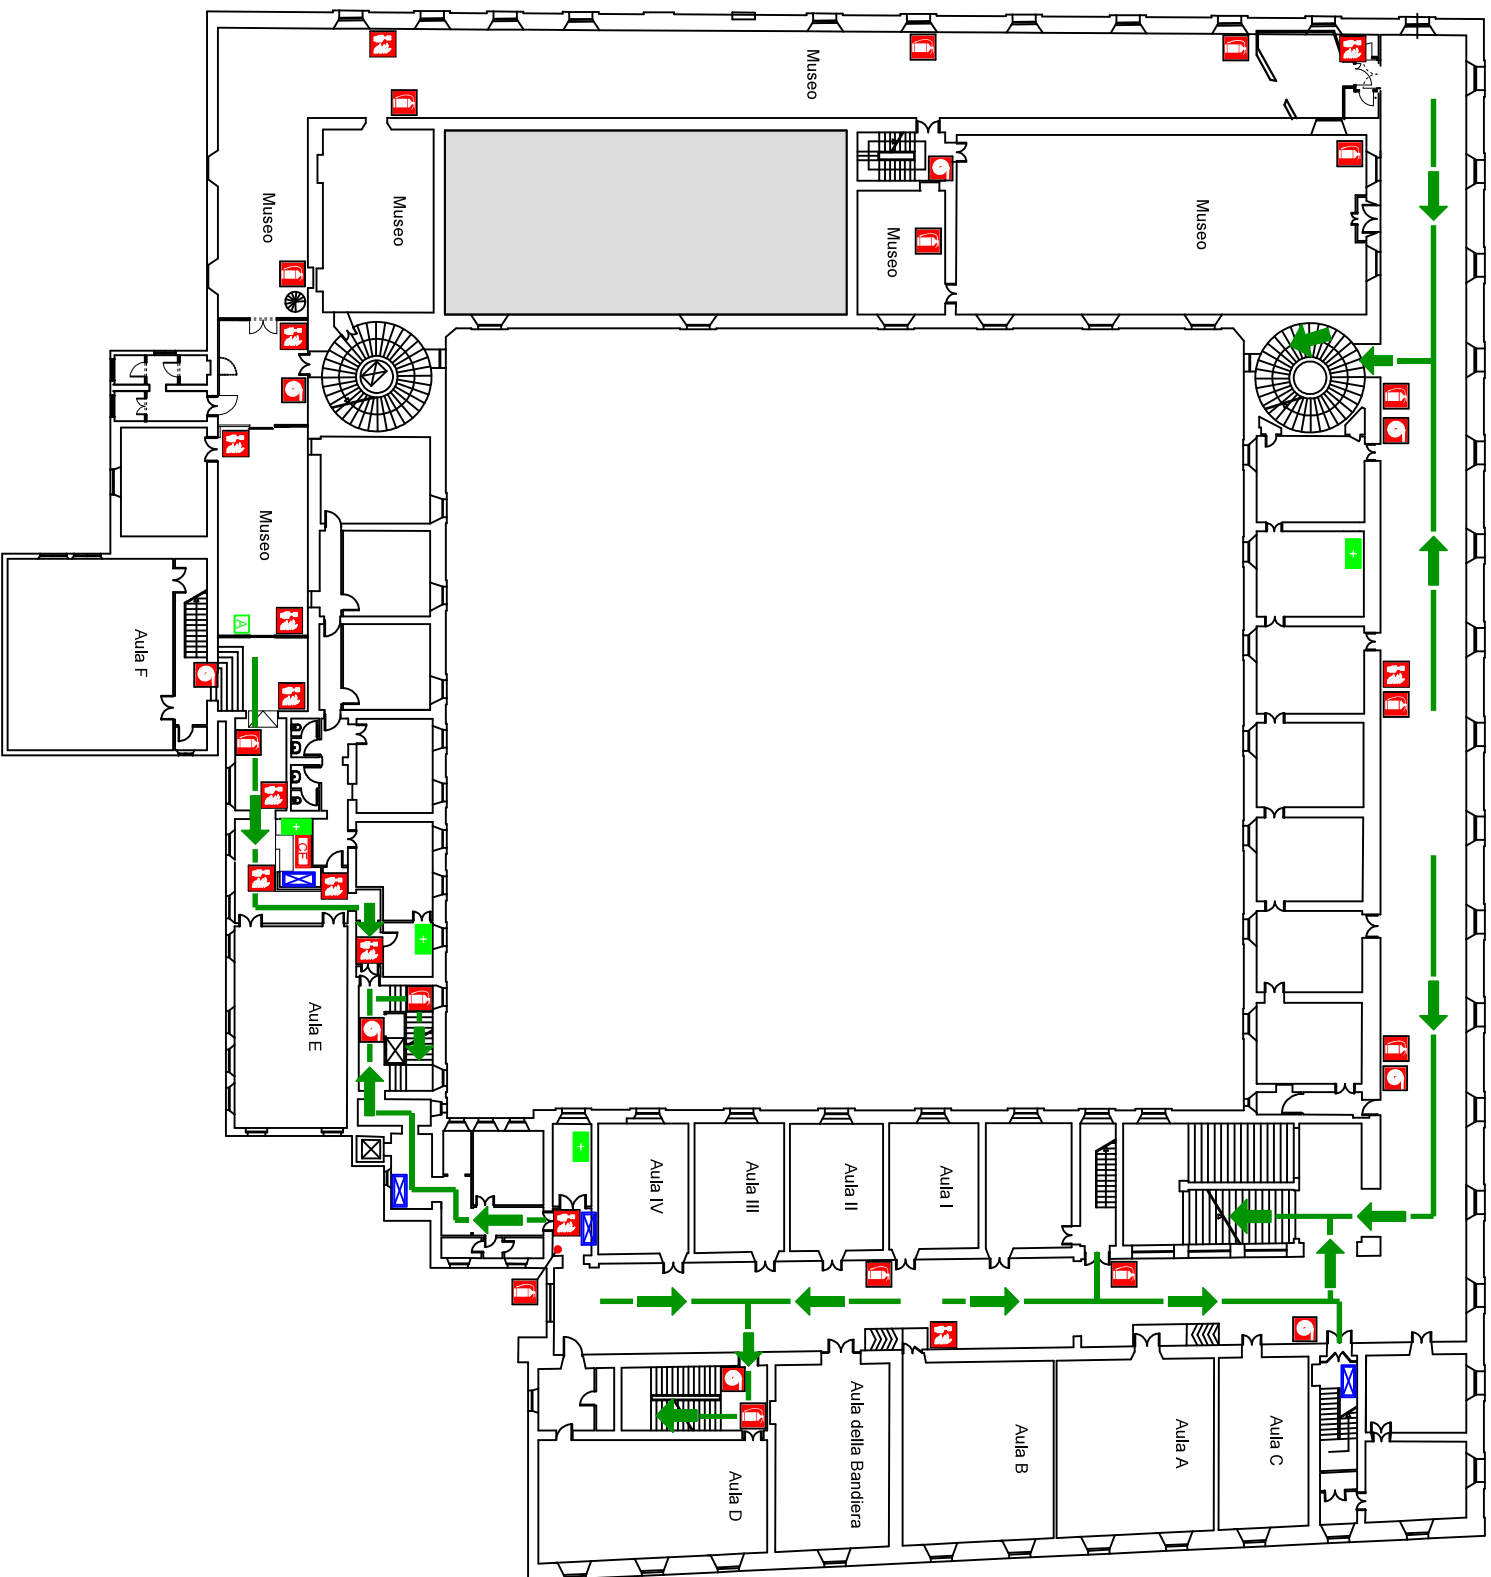

Università di Parma  
 Palazzo Centrale  
 Piano Seminterrato

Servizio Prevenzione e Protezione

**VOI SIETE QUI**

● percorso di esodo

→ estintore

☒ estintore carrellato

**LEGENDA**

☒ idrante a muro

☒ pulsante allarme antincendio

☒ centralina rilevazione fumi

☒ quadro elettrico di zona

**LEGENDA**

	VOI SIETE QUI
	punto di raccolta
	uscita di emergenza
	percorso di esodo
	defibrillatore semiautomatico
	cassetta primo soccorso
	estintore
	estintore carrrellato
	idrante a muro
	pulsante allarme antincendio
	attacco autopompa VVF
	centralina rilevazione fumi
	pulsante impianto evacuazione
	pulsante sgancio elettrico generale
	pulsante sgancio ascensore
	quadro elettrico generale
	quadro elettrico di zona

Uscita  
Via Università, 12

Punto di raccolta in  
Piazza Garibaldi

Università di Parma  
Palazzo Centrale  
Piano Terra

PIANO DI EMERGENZA  
e RECAPITI ADDETTI

SCAN ME

LEGENDA

-  VOI SIETE QUI
-  percorso di esodo
-  cassetta primo soccorso
-  estintore
-  idrante a muro
-  pulsante allarme antincendio
-  quadro elettrico di zona
- 

Università di Parma  
Palazzo Centrale  
Piano Primo

LEGENDA	
	VOI SIETE QUI
	percorso di esodo
	cassetta primo soccorso
	estintore
	idrante a muro
	pulsante allarme antincendio
	pulsante rilevazione fumi
	pulsante sblocco porta
	quadro elettrico di zona