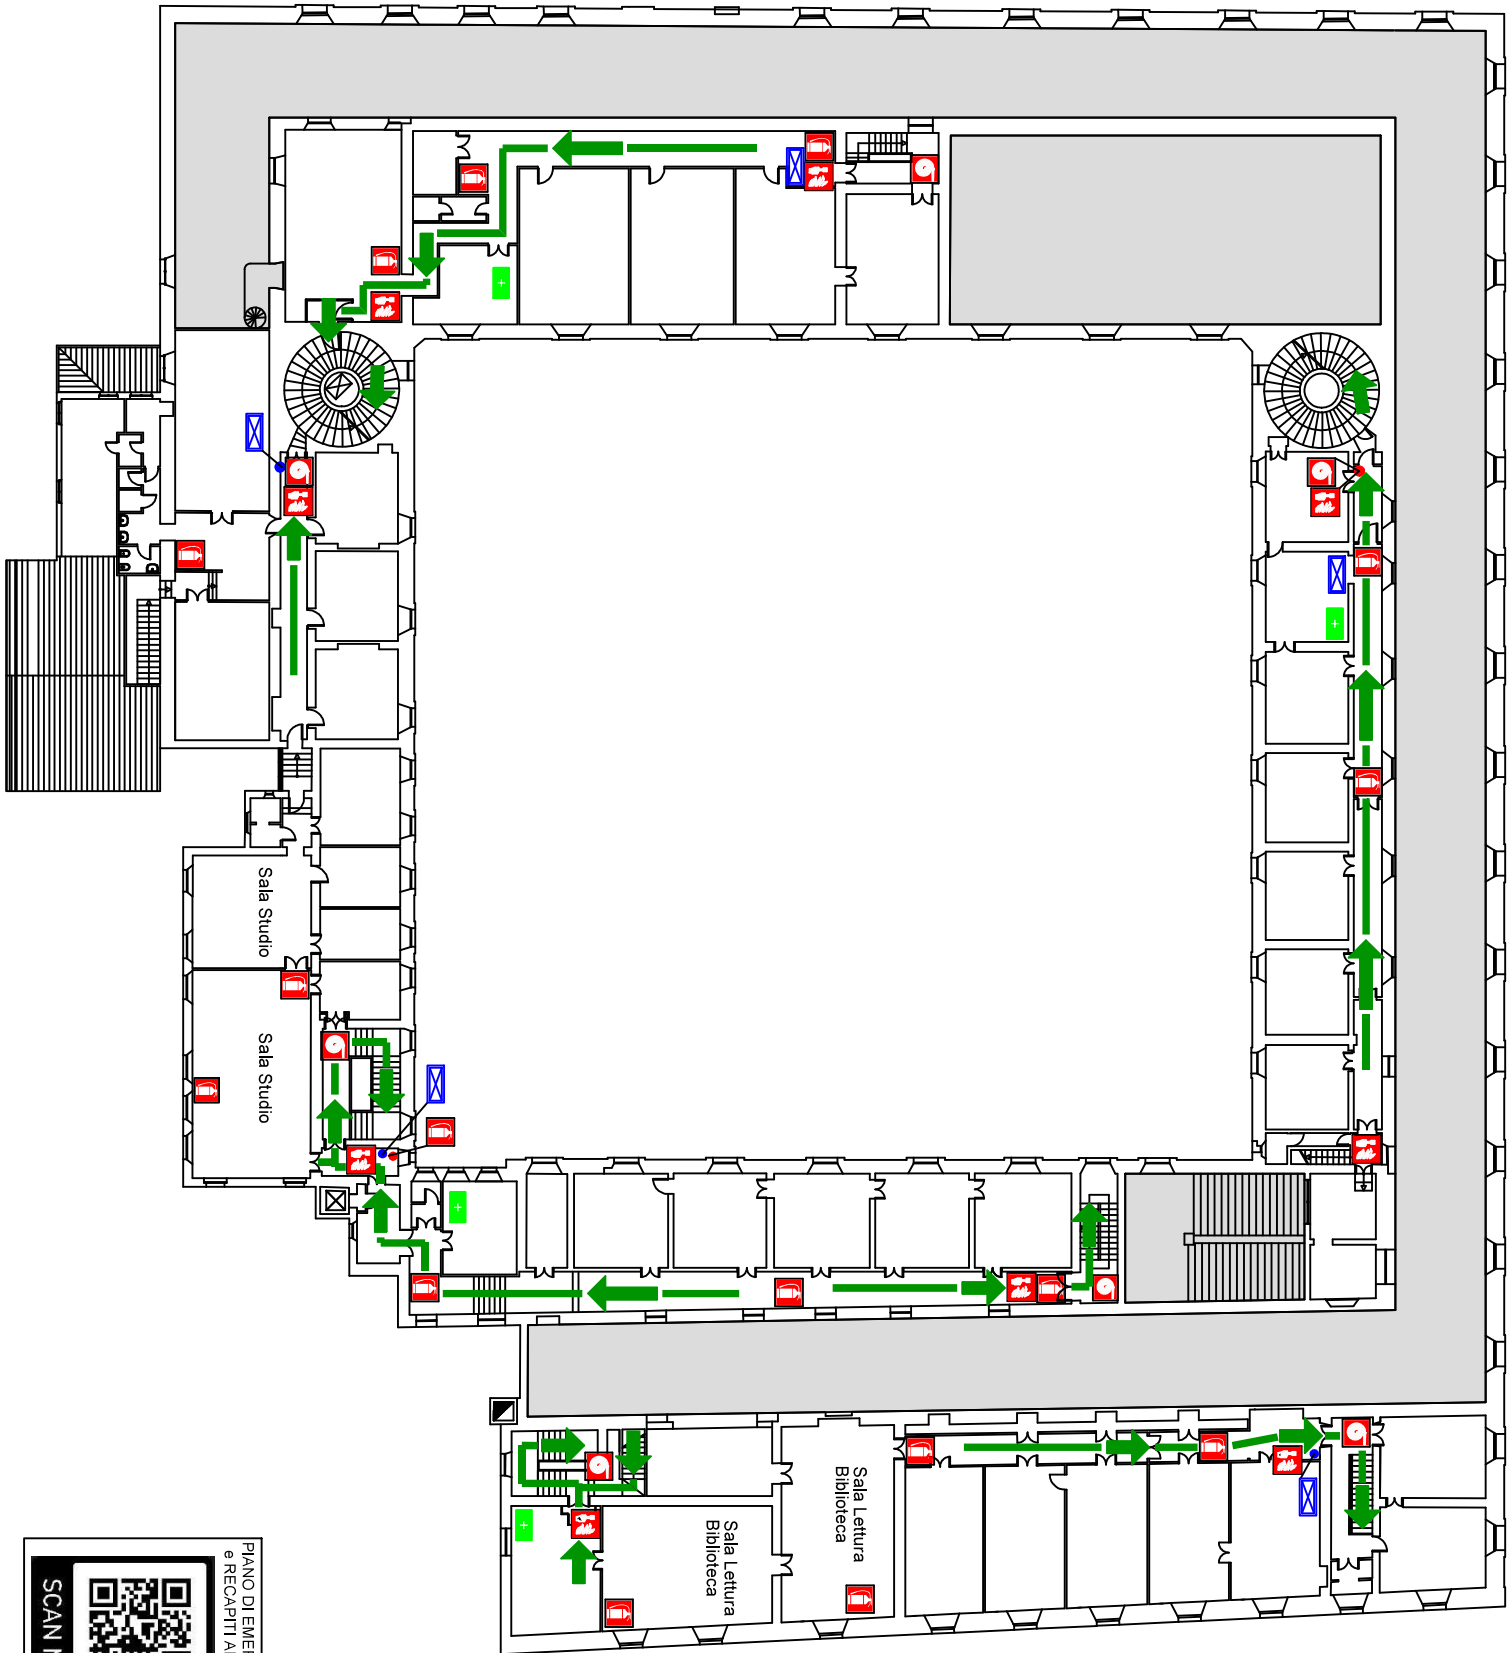

Uscita  
Via Università, 12

Punto di raccolta in  
Piazza Garibaldi

Università di Parma  
Palazzo Centrale  
Piano Terra

PIANO DI EMERGENZA  
e RECAPITI ADDETTI

SCAN ME

LEGENDA

-  VOI SIETE QUI
-  percorso di esodo
-  cassetta primo soccorso
-  estintore
-  idrante a muro
-  pulsante allarme antincendio
-  quadro elettrico di zona
- 

Università di Parma  
Palazzo Centrale  
Piano Primo

LEGENDA	
	VOI SIETE QUI
	percorso di esodo
	cassetta primo soccorso
	estintore
	idrante a muro
	pulsante allarme antincendio
	pulsante rilevazione fumi
	pulsante sblocco porta
	quadro elettrico di zona

PIANO DI EMERGENZA  
e RECAPITI ADDETTI

Università di Parma  
Palazzo Centrale  
Piano Secondo

**LEGENDA**

- VOI SIETE QUI
- percorso di esodo
- cassetta primo soccorso
- estintore
- idrante a muro
- pulsante allarme antincendio
- quadro elettrico di zona