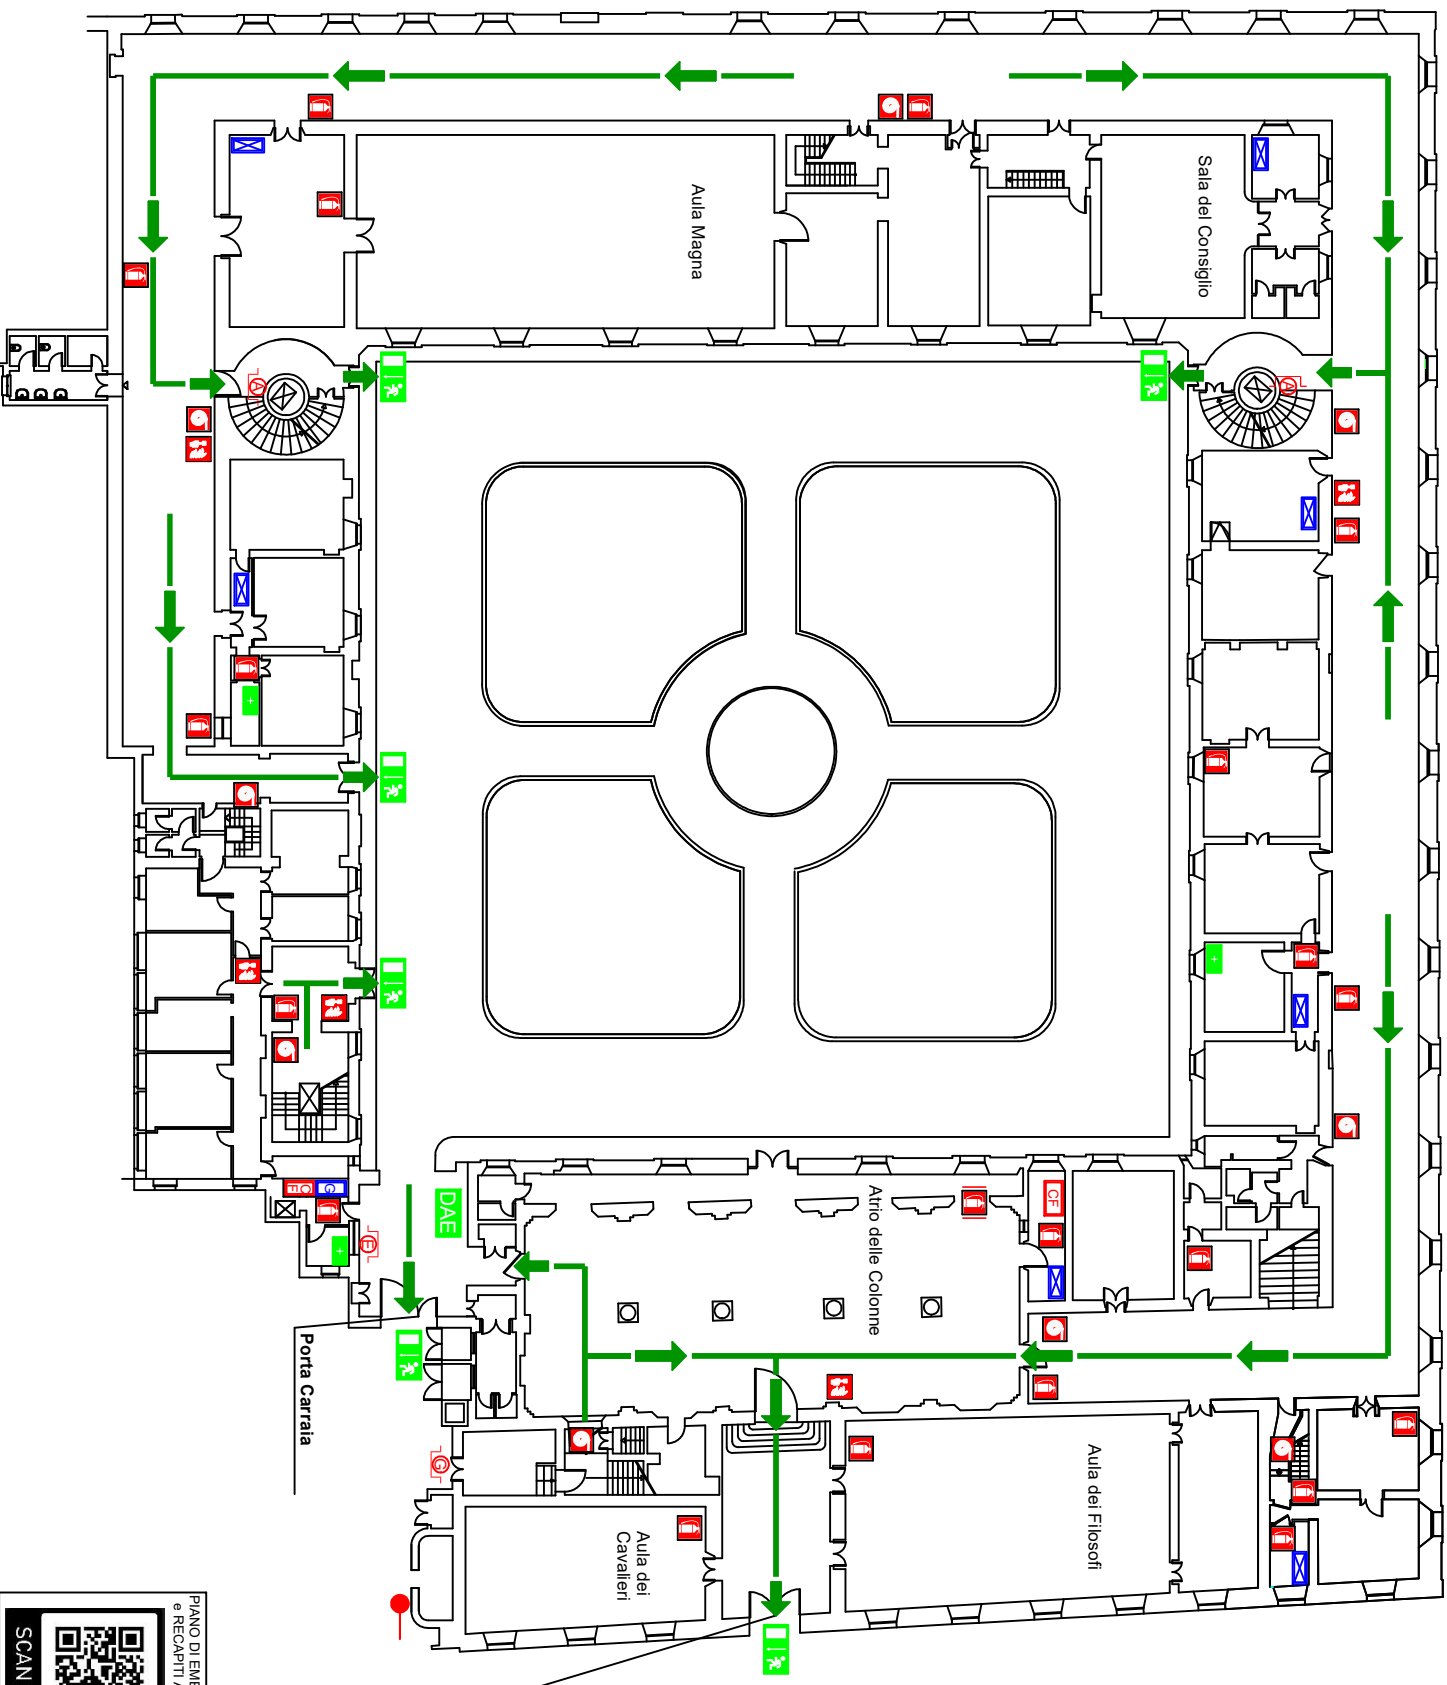

Università di Parma  
 Palazzo Centrale  
 Piano Seminterrato

Servizio Prevenzione e Protezione

**VOI SIETE QUI**

● percorso di esodo

→ estintore

☒ estintore carrellato

**LEGENDA**

☒ idrante a muro

☒ pulsante allarme antincendio

☒ centralina rilevazione fumi

☒ quadro elettrico di zona

**LEGENDA**

	VOI SIETE QUI
	punto di raccolta
	uscita di emergenza
	percorso di esodo
	defibrillatore semiautomatico
	cassetta primo soccorso
	estintore
	estintore carrrellato
	idrante a muro
	pulsante allarme antincendio
	attacco autopompa VVF
	centralina rilevazione fumi
	pulsante impianto evacuazione
	pulsante sgancio elettrico generale
	pulsante sgancio ascensore
	quadro elettrico generale
	quadro elettrico di zona

Uscita  
Via Università, 12

Punto di raccolta in  
Piazza Garibaldi

Università di Parma  
Palazzo Centrale  
Piano Terra

PIANO DI EMERGENZA  
e RECAPITI ADDETTI

SCAN ME

LEGENDA

-  VOI SIETE QUI
-  percorso di esodo
-  cassetta primo soccorso
-  estintore
-  idrante a muro
-  pulsante allarme antincendio
-  quadro elettrico di zona
- 

Università di Parma  
Palazzo Centrale  
Piano Primo

LEGENDA	
	VOI SIETE QUI
	percorso di esodo
	cassetta primo soccorso
	estintore
	idrante a muro
	pulsante allarme antincendio
	pulsante rilevazione fumi
	pulsante sblocco porta
	quadro elettrico di zona