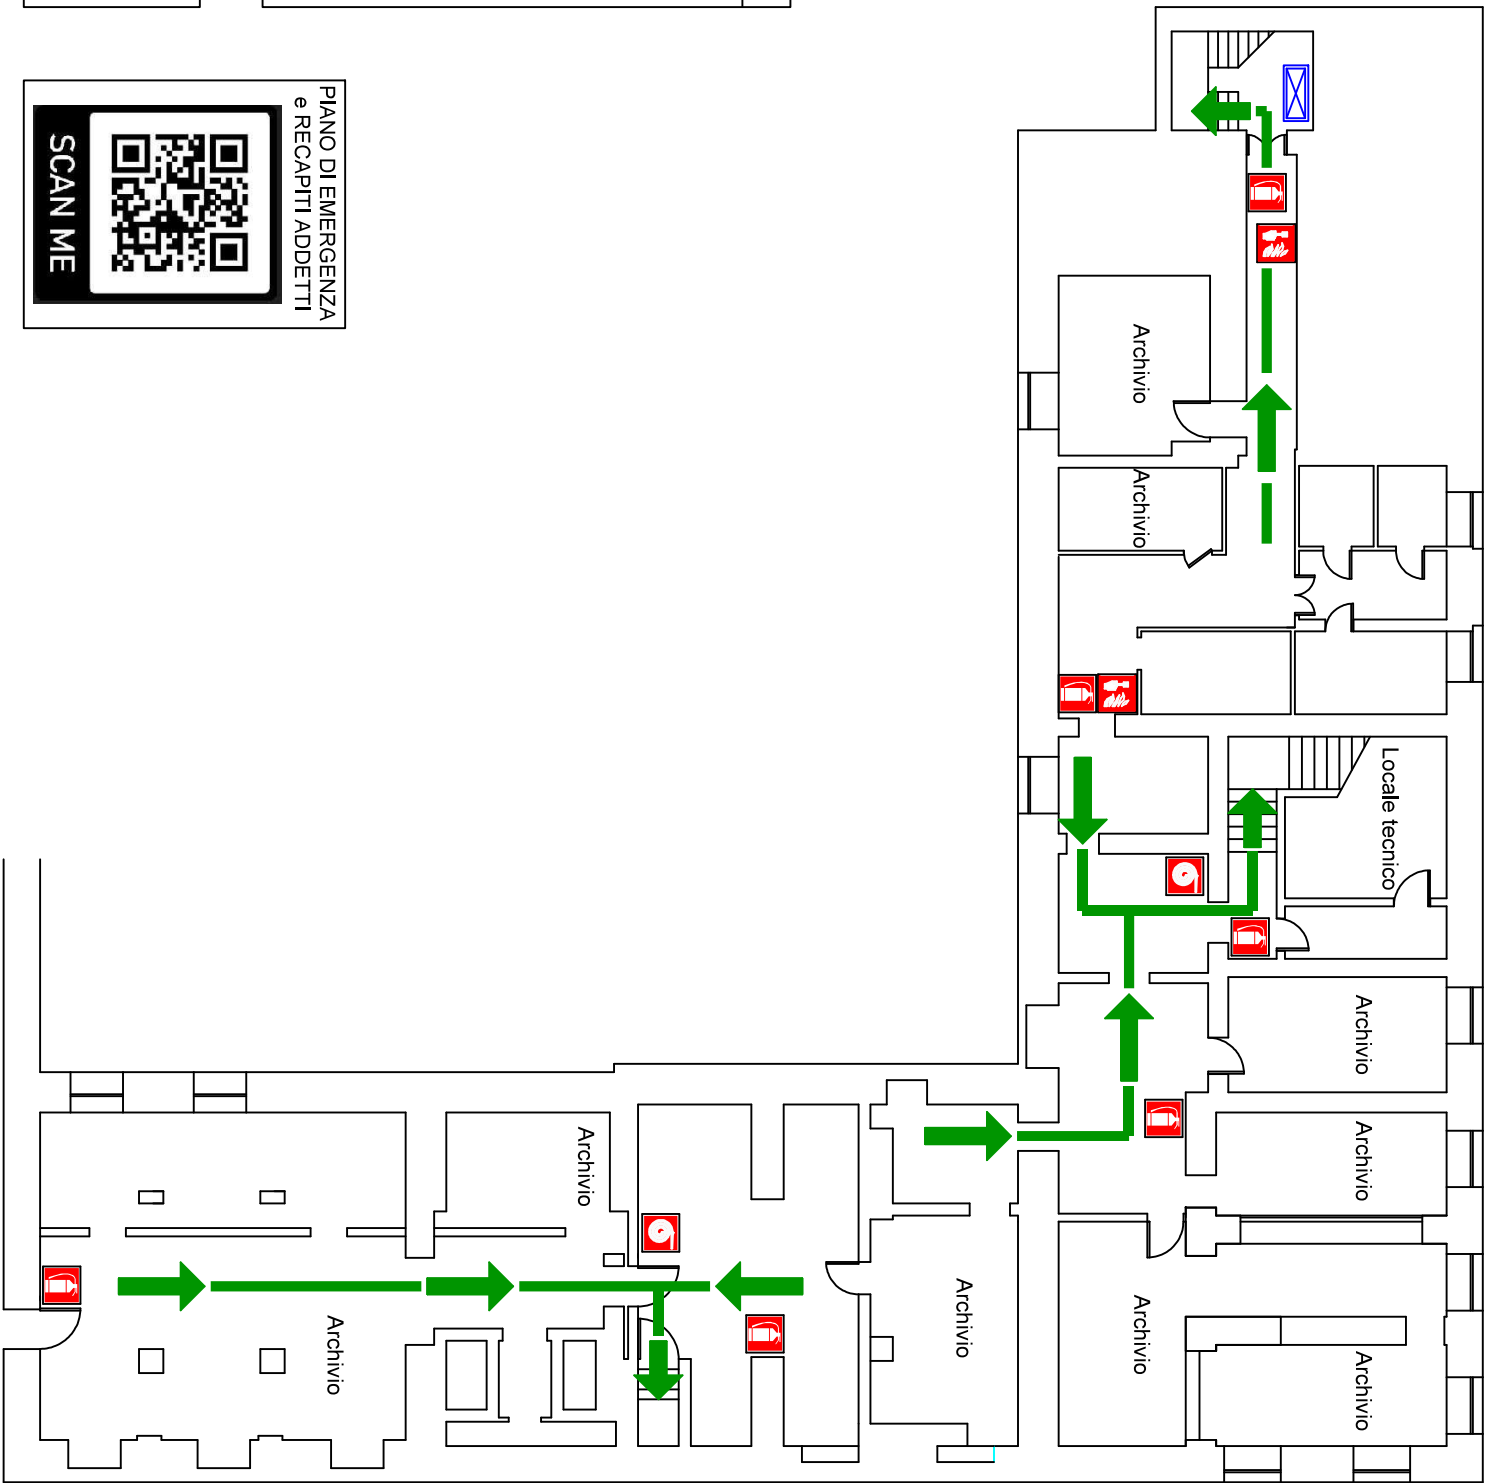

Uscita  
Via Università, 12

Punto di raccolta in  
Piazza Garibaldi

Università di Parma  
Palazzo Centrale  
Piano Terra

PIANO DI EMERGENZA  
e RECAPITI ADDETTI

SCAN ME

LEGENDA

-  VOI SIETE QUI
-  percorso di esodo
-  cassetta primo soccorso
-  estintore
-  idrante a muro
-  pulsante allarme antincendio
-  quadro elettrico di zona
- 

PIANO DI EMERGENZA  
e RECAPITI ADDETTI

Università di Parma  
Palazzo Centrale  
Piano Quarto

Servizio Prevenzione e Protezione

**LEGENDA**

**VOI SIETE QUI** 

 percorso di esodo

 estintore

 idrante a muro

 pulsante allarme antincendio

 quadro elettrico di zona

**Università di Parma**  
**Palazzina Uffici**  
**Piano Seminterrato**

Servizio Prevenzione e Protezione

**PIANO DI EMERGENZA  
e RECAPITI ADDETTI**

**SCAN ME**

Punto di raccolta in Piazza del Tribunale

Uscita Borgo Orsoline

Uscita Via Cavestro

LEGENDA

-  VOI SIETE QUI
-  punto di raccolta
-  uscita di emergenza
-  percorso di esodo
-  cassetta primo soccorso
-  estintore
-  idrante a muro
-  pulsante allarme antincendio
-  centralina rilevazione fumi
-  quadro elettrico generale