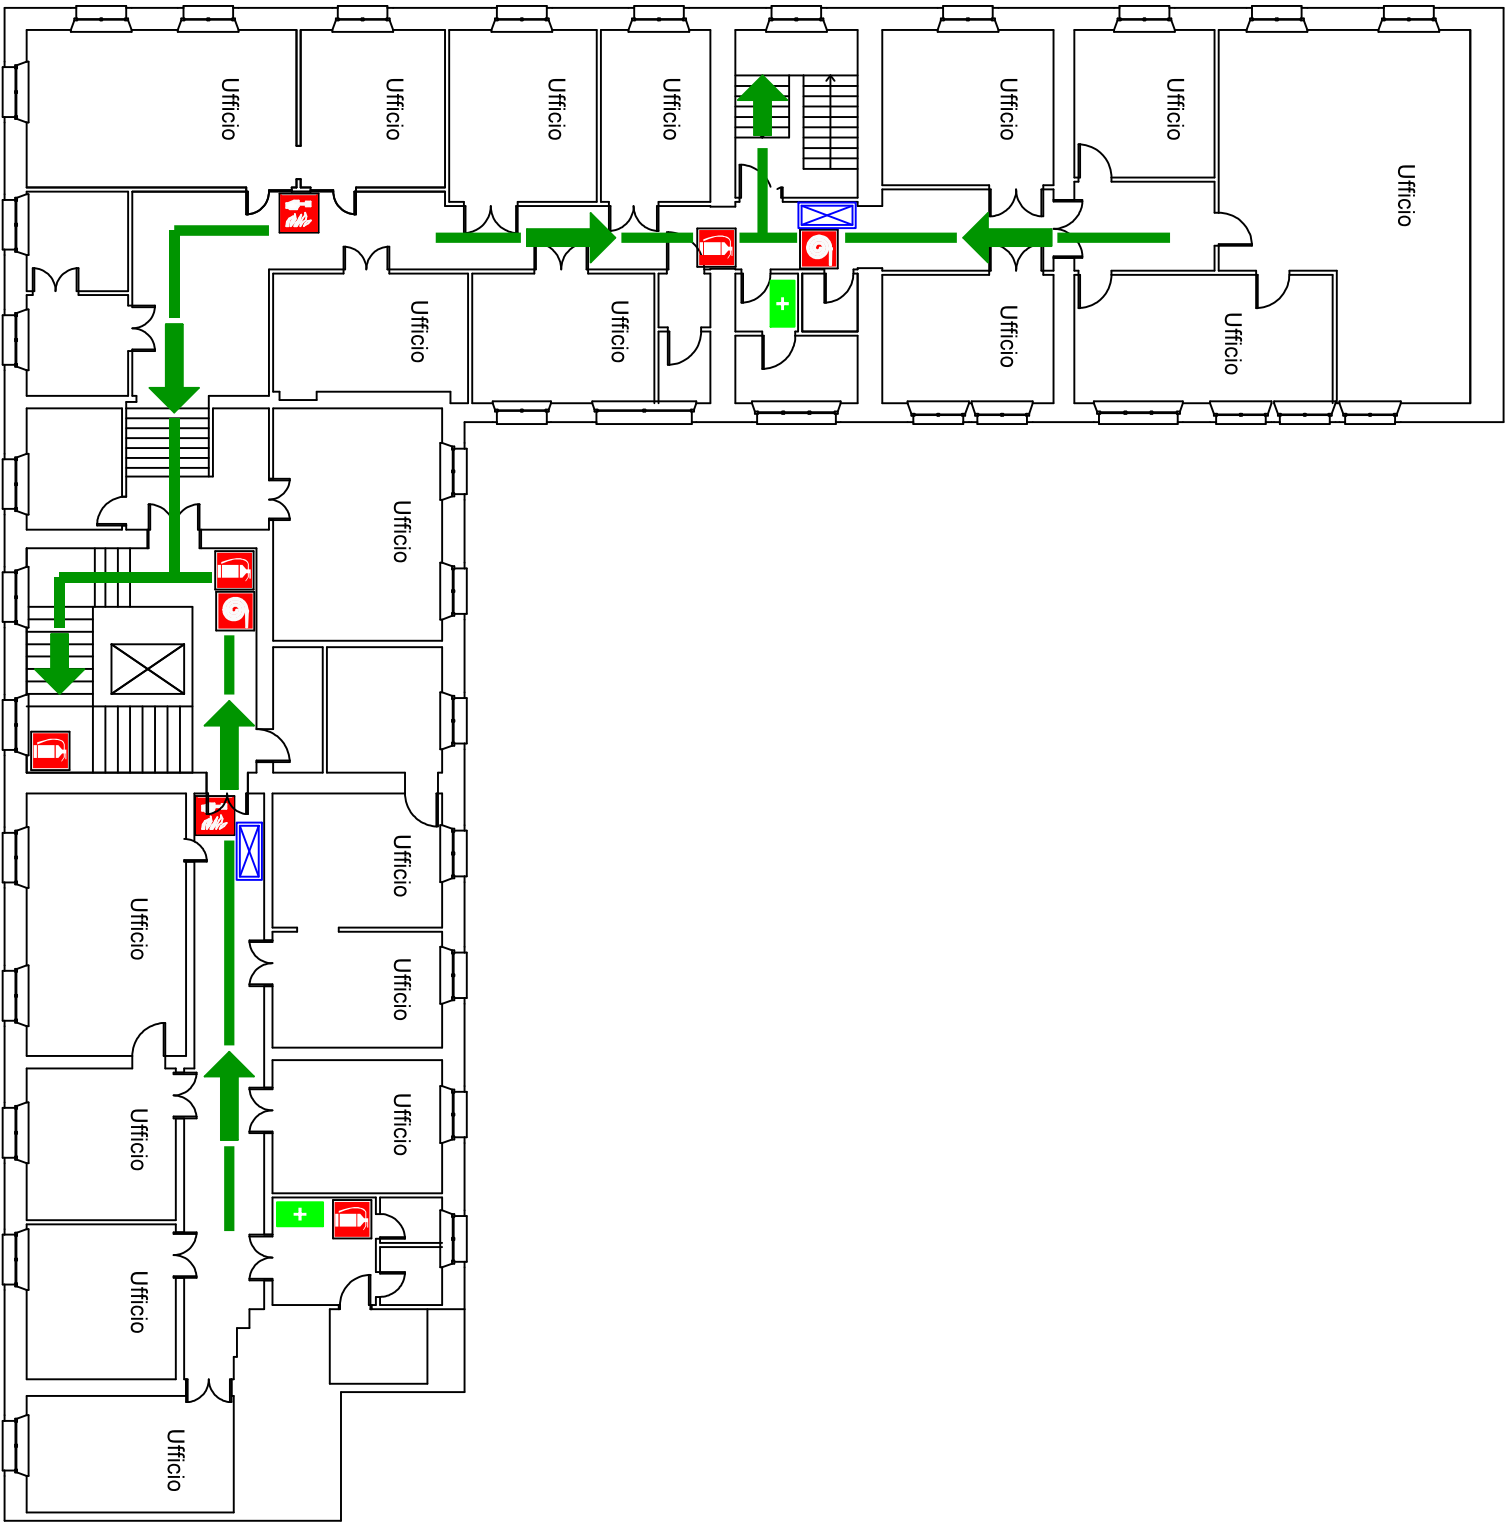

Uscita  
Via Università, 12

Punto di raccolta in  
Piazza Garibaldi

Università di Parma  
Palazzo Centrale  
Piano Terra

PIANO DI EMERGENZA  
e RECAPITI ADDETTI

SCAN ME

LEGENDA

-  VOI SIETE QUI
-  percorso di esodo
-  cassetta primo soccorso
-  estintore
-  idrante a muro
-  pulsante allarme antincendio
-  quadro elettrico di zona
- 

**SCAN ME**

Punto di raccolta in Piazza del Tribunale

Uscita Borgo Orsoline

Uscita Via Cavestro

LEGENDA

-  VOI SIETE QUI
-  punto di raccolta
-  uscita di emergenza
-  percorso di esodo
-  cassetta primo soccorso
-  estintore
-  idrante a muro
-  pulsante allarme antincendio
-  centralina rilevazione fumi
-  quadro elettrico generale

PIANO DI EMERGENZA e RECAPITI ADDETTI

Università di Parma  
Palazzina Uffici  
Piano Terra

Servizio Prevenzione e Protezione

**LEGENDA**

-  VOI SIETE QUI
-  percorso di esodo
-  cassetta primo soccorso
-  estintore
-  idrante a muro
-  pulsante allarme antincendio
-  quadro elettrico di zona

PIANO DI EMERGENZA  
e RECAPITI ADDETTI

Università di Parma  
**Palazzina Uffici**  
Piano Primo

Servizio Prevenzione e Protezione

**LEGENDA**

-  VOI SIETE QUI
-  percorso di esodo
-  cassetta primo soccorso
-  estintore
-  idrante a muro
-  pulsante allarme antincendio
-  quadro elettrico di zona