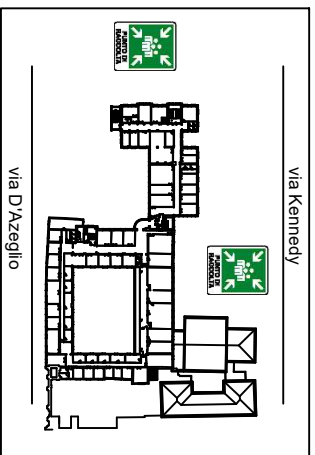

LEGENDA

- VOI SIETE QUI**
- PUNTO DI RACCOLTA**
- uscita di emergenza
 - percorso di esodo
 - cassetta primo soccorso
 - defibrillatore semiautomatico
 - estintore
 - idrante a muro
 - pulsante allarme antincendio
- postazione microfonica
 - pulsante allarme evacuazione
 - pulsante sgancio ascensore
 - centralina rilevazione fumi
 - sgancio generale cabina elettrica
 - sgancio UTA Aula Ferrari - p.terra
 - sgancio UTA Aula A1 - p.secondo
 - quadro elettrico di zona

PIANO DI EMERGENZA e RECAPITI ADDETTI

SCAN ME

Università di Parma
 Plesso D'Azeaglio - EX Scientifici
 Piano Terra

Servizio Prevenzione e Protezione

PIANO DI EMERGENZA
e RECAPITI ADDETTI

LEGENDA

	VOI SIETE QUI		estintore
	PUNTO DI RACCOLTA		idrante a muro
	uscia di emergenza		pulsante allarme antincendio
	percorsi di esodo		quadro elettrico di zona
	cassetta primo soccorso		spazio calmo

Università di Parma
Plesso D'Azeglio - Ex Scientifici
Piano Primo
Servizio Prevenzione e Protezione

LEGENDA

VOI SIETE QUI

PUNTO DI RACCOLTA

uscita di emergenza

percorso di esodo

cassetta primo soccorso

estintore