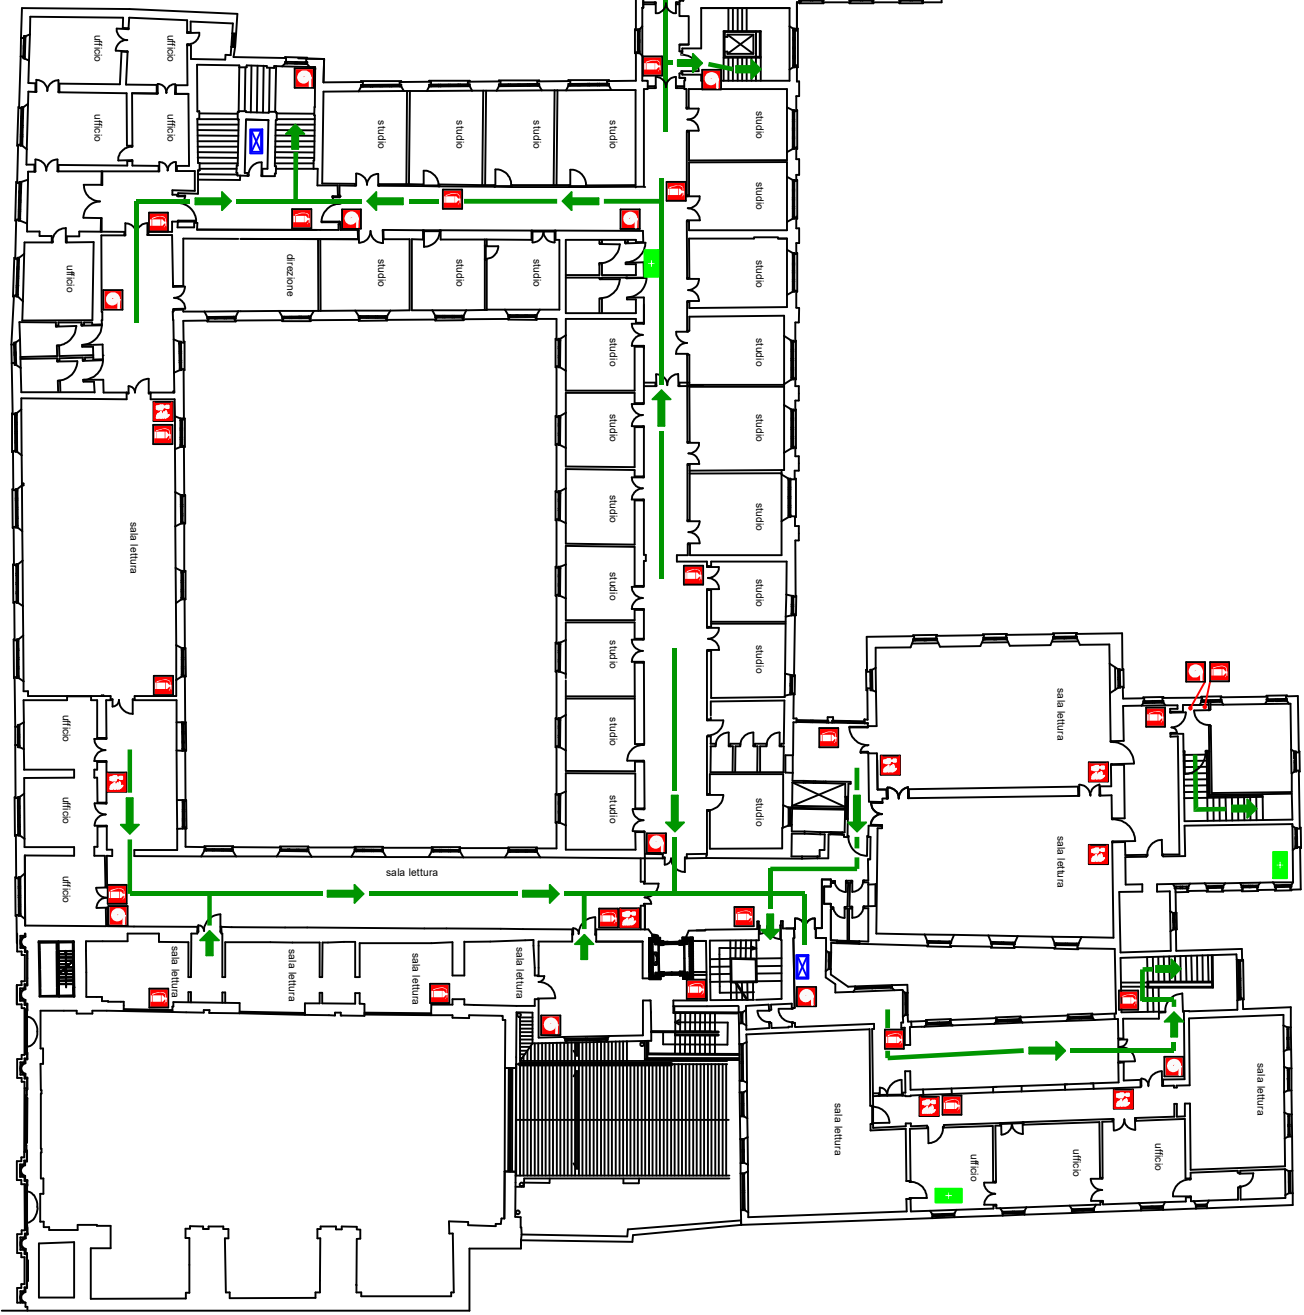

LEGENDA

- VOI SIETE QUI**
- PUNTO DI RACCOLTA**
- uscita di emergenza
 - percorso di esodo
 - cassetta primo soccorso
 - defibrillatore semiautomatico
 - estintore
 - idrante a muro
 - pulsante allarme antincendio
- postazione microfonica
 - pulsante allarme evacuazione
 - pulsante sgancio ascensore
 - centralina rilevazione fumi
 - sgancio generale cabina elettrica
 - sgancio UTA Aula Ferrari - p.terra
 - sgancio UTA Aula A1 - p.secondo
 - quadro elettrico di zona

PIANO DI EMERGENZA e RECAPITI ADDETTI

SCAN ME

Università di Parma
 Plesso D'Azeaglio - EX Scientifici
 Piano Terra

Servizio Prevenzione e Protezione

PIANO DI EMERGENZA
e RECAPITI ADDETTI

LEGENDA

	VOI SIETE QUI		estintore
	PUNTO DI RACCOLTA		idrante a muro
	uscia di emergenza		pulsante allarme antincendio
	percorsi di esodo		quadro elettrico di zona
	cassetta primo soccorso		spazio calmo

Università di Parma
Plesso D'Azeglio - Ex Scientifici
Piano Primo
Servizio Prevenzione e Protezione

LEGENDA

VOI SIETE QUI

PUNTO DI RACCOLTA

uscita di emergenza

percorso di esodo

cassetta primo soccorso

estintore

Università di Parma
 Plesso D'Azeglio - Ex Scientifici
 Piano Terzo

Servizio Prevenzione e Protezione

PIANO DI EMERGENZA
 e RECAPITI ADDETTI

SCAN ME

LEGENDA	
	VOI SIETE QUI
	PUNTO DI RACCOLTA
	uscita di emergenza
	percorso di esodo
	cassetta primo soccorso
	estintore
	idrante a muro
	quadro elettrico di zona
	spazio calmo