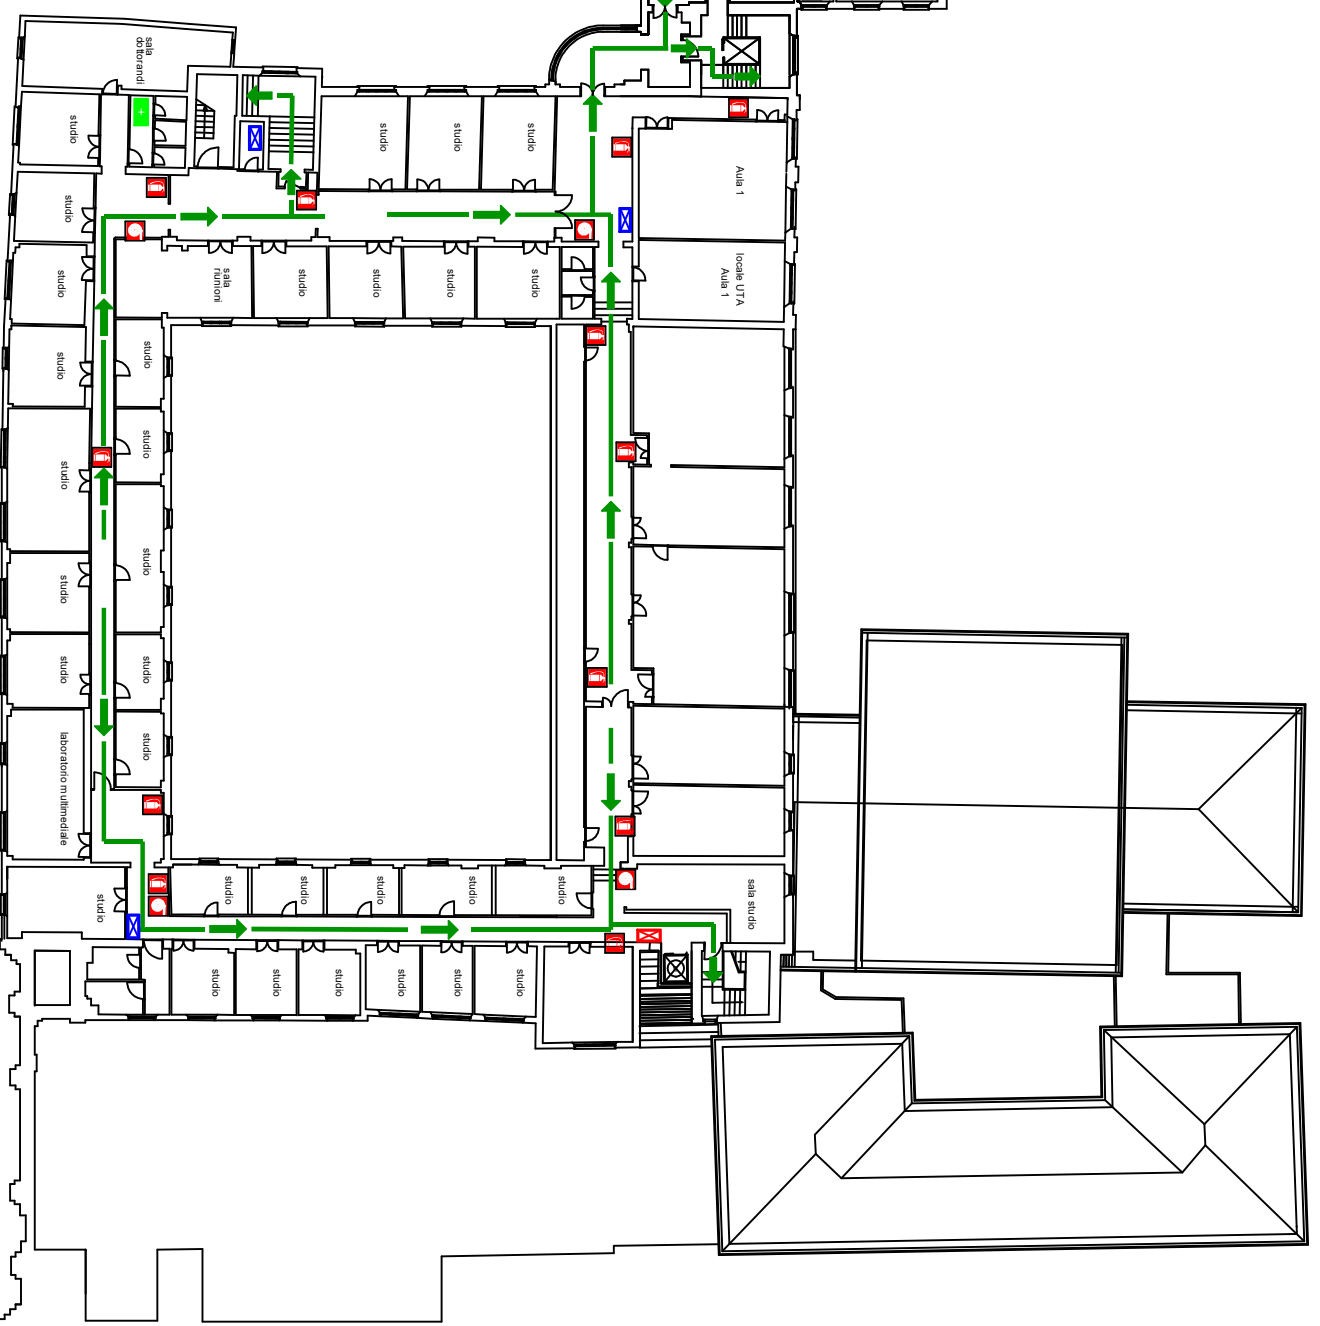

LEGENDA

- VOI SIETE QUI**
- PUNTO DI RACCOLTA**
- uscita di emergenza
 - percorso di esodo
 - cassetta primo soccorso
 - defibrillatore semiautomatico
 - estintore
 - idrante a muro
 - pulsante allarme antincendio
- postazione microfonica
 - pulsante allarme evacuazione
 - pulsante sgancio ascensore
 - centralina rilevazione fumi
 - sgancio generale cabina elettrica
 - sgancio UTA Aula Ferrari - p.terra
 - sgancio UTA Aula A1 - p.secondo
 - quadro elettrico di zona

PIANO DI EMERGENZA e RECAPITI ADDETTI

SCAN ME

Università di Parma
 Plesso D'Azeaglio - EX Scientifici
 Piano Terra

Servizio Prevenzione e Protezione

PIANO DI EMERGENZA
e RECAPITI ADDETTI

LEGENDA

	VOI SIETE QUI		estintore
	PUNTO DI RACCOLTA		idrante a muro
	uscia di emergenza		pulsante allarme antincendio
	percorsi di esodo		quadro elettrico di zona
	cassetta primo soccorso		spazio calmo

Università di Parma
Plesso D'Azeglio - Ex Scientifici
Piano Primo
Servizio Prevenzione e Protezione

LEGENDA

VOI SIETE QUI

PUNTO DI RACCOLTA

uscita di emergenza

percorso di esodo

cassetta primo soccorso

estintore

idrante a muro

armadio gestione ascensore

quadro elettrico di zona

spazio calmo

PIANO DI EMERGENZA
e RECAPITI ADDETTI

SCAN ME

Università di Parma
Plesso D'Azeglio - Ex Scientifici
Piano Secondo
Servizio Prevenzione e Protezione