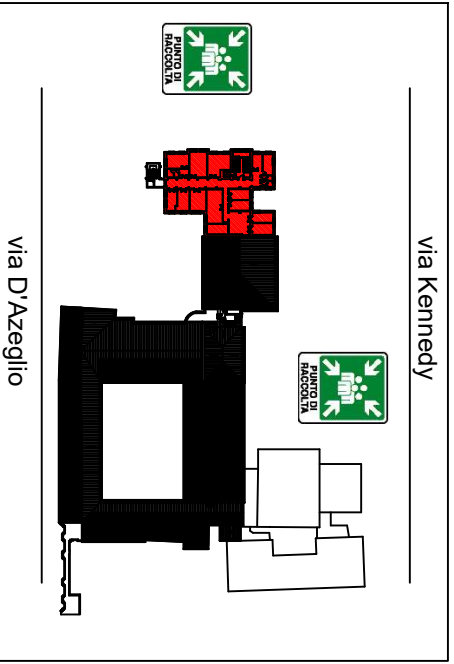

LEGENDA

- VOI SIETE QUI**
- PUNTO DI RACCOLTA**
- uscita di emergenza
 - percorso di esodo
 - cassetta primo soccorso
 - defibrillatore semiautomatico
 - estintore
 - idrante a muro
 - pulsante allarme antincendio
- postazione microfonica
 - pulsante allarme evacuazione
 - pulsante sgancio ascensore
 - centralina rilevazione fumi
 - sgancio generale cabina elettrica
 - sgancio UTA Aula Ferrari - p.terra
 - sgancio UTA Aula A1 - p.secondo
 - quadro elettrico di zona

PIANO DI EMERGENZA e RECAPITI ADDETTI

SCAN ME

Università di Parma
 Plesso D'Azeaglio - EX Scientifici
 Piano Terra

Servizio Prevenzione e Protezione

PIANO DI EMERGENZA
e RECAPITI ADDETTI

LEGENDA

	VOI SIETE QUI		estintore
	PUNTO DI RACCOLTA		idrante a muro
	uscia di emergenza		pulsante allarme antincendio
	percorsi di esodo		quadro elettrico di zona
	cassetta primo soccorso		spazio calmo

idrante a muro

armadio gestione ascensore

quadro elettrico di zona

spazio calmo

PIANO DI EMERGENZA
e RECAPITI ADDETTI

SCAN ME

Università di Parma
Plesso D'Azeglio - Ex Scientifici
Piano Secondo
Servizio Prevenzione e Protezione

Università di Parma
 Plesso D'Azeglio - Ex Scientifici
 Piano Terzo

Servizio Prevenzione e Protezione

PIANO DI EMERGENZA
 e RECAPITI ADDETTI

SCAN ME

LEGENDA	
	VOI SIETE QUI
	PUNTO DI RACCOLTA
	uscita di emergenza
	percorso di esodo
	cassetta primo soccorso
	estintore
	idrante a muro
	quadro elettrico di zona
	spazio calmo