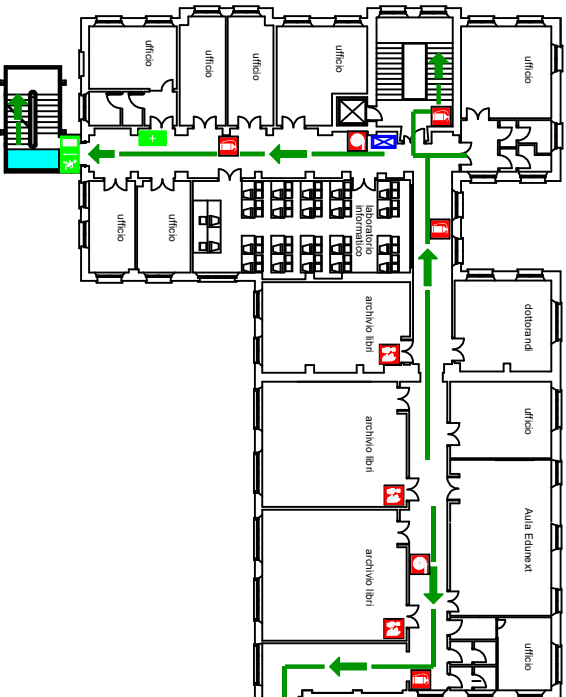

LEGENDA

- VOI SIETE QUI**
- PUNTO DI RACCOLTA**
- uscita di emergenza
 - percorso di esodo
 - cassetta primo soccorso
 - defibrillatore semiautomatico
 - estintore
 - idrante a muro
 - pulsante allarme antincendio
- postazione microfonica
 - pulsante allarme evacuazione
 - pulsante sgancio ascensore
 - centralina rilevazione fumi
 - sgancio generale cabina elettrica
 - sgancio UTA Aula Ferrari - p.terra
 - sgancio UTA Aula A1 - p.secondo
 - quadro elettrico di zona

PIANO DI EMERGENZA e RECAPITI ADDETTI

SCAN ME

Università di Parma
 Plesso D'Azeaglio - EX Scientifici
 Piano Terra

Servizio Prevenzione e Protezione

PIANO DI EMERGENZA
e RECAPITI ADDETTI

LEGENDA

	VOI SIETE QUI		estintore
	PUNTO DI RACCOLTA		idrante a muro
	uscia di emergenza		pulsante allarme antincendio
	percorsi di esodo		quadro elettrico di zona
	cassetta primo soccorso		spazio calmo

Università di Parma
Plesso D'Azeglio - Ex Scientifici
Piano Primo
Servizio Prevenzione e Protezione

LEGENDA

VOI SIETE QUI

PUNTO DI RACCOLTA

uscita di emergenza

percorso di esodo

cassetta primo soccorso

estintore

idrante a muro

armadio gestione ascensore

quadro elettrico di zona

spazio calmo

PIANO DI EMERGENZA
e RECAPITI ADDETTI

SCAN ME

Università di Parma
Plesso D'Azeglio - Ex Scientifici
Piano Secondo
Servizio Prevenzione e Protezione