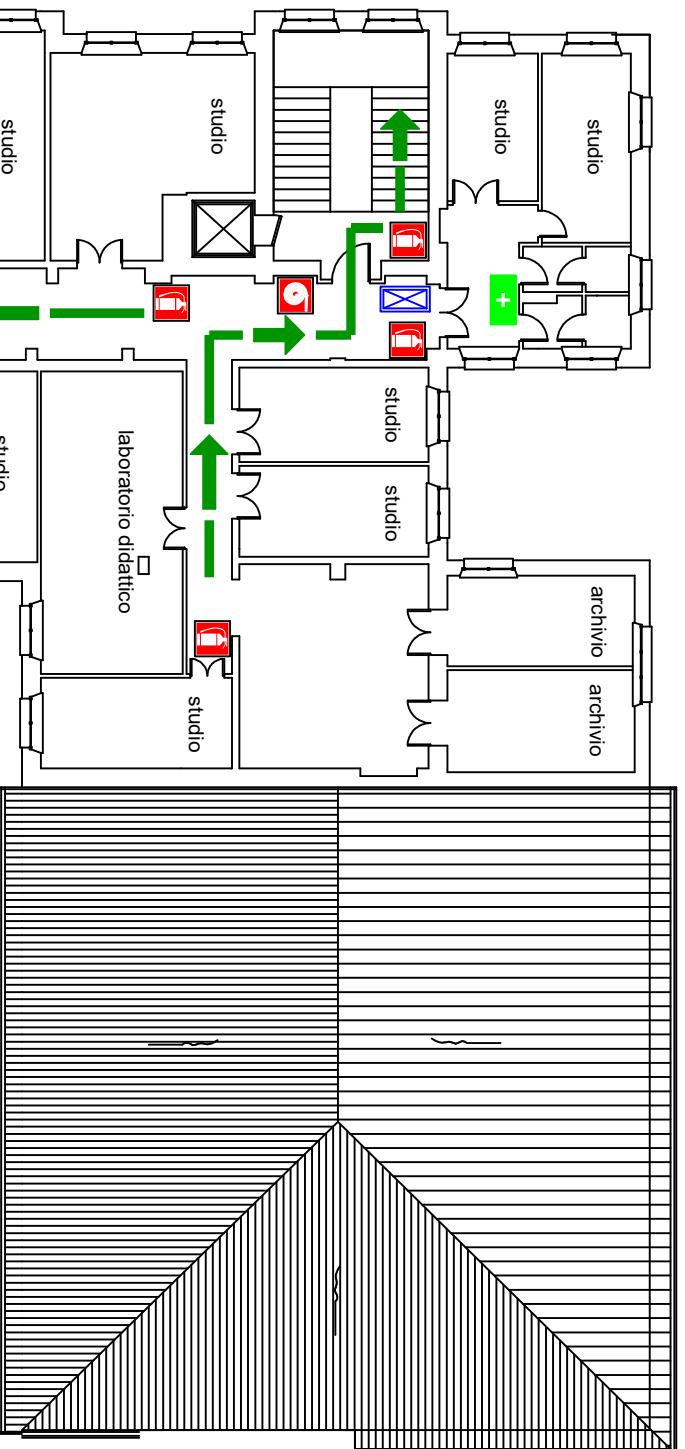

LEGENDA

- VOI SIETE QUI**
- PUNTO DI RACCOLTA**
- uscita di emergenza
 - percorso di esodo
 - cassetta primo soccorso
 - defibrillatore semiautomatico
 - estintore
 - idrante a muro
 - pulsante allarme antincendio
- postazione microfonica
 - pulsante allarme evacuazione
 - pulsante sgancio ascensore
 - centralina rilevazione fumi
 - sgancio generale cabina elettrica
 - sgancio UTA Aula Ferrari - p.terra
 - sgancio UTA Aula A1 - p.secondo
 - quadro elettrico di zona

PIANO DI EMERGENZA e RECAPITI ADDETTI

SCAN ME

Università di Parma
 Plesso D'Azeaglio - EX Scientifici
 Piano Terra

Servizio Prevenzione e Protezione

PIANO DI EMERGENZA
e RECAPITI ADDETTI

LEGENDA

	VOI SIETE QUI		estintore
	PUNTO DI RACCOLTA		idrante a muro
	uscia di emergenza		pulsante allarme antincendio
	percorsi di esodo		quadro elettrico di zona
	cassetta primo soccorso		spazio calmo

idrante a muro

armadio gestione ascensore

quadro elettrico di zona

spazio calmo

PIANO DI EMERGENZA
e RECAPITI ADDETTI

SCAN ME

Università di Parma
Plesso D'Azeglio - Ex Scientifici
Piano Secondo
Servizio Prevenzione e Protezione

Università di Parma
 Plesso D'Azeglio - Ex Scientifici
 Piano Terzo

Servizio Prevenzione e Protezione

PIANO DI EMERGENZA
 e RECAPITI ADDETTI

SCAN ME

LEGENDA	
	VOI SIETE QUI
	PUNTO DI RACCOLTA
	uscita di emergenza
	percorso di esodo
	cassetta primo soccorso
	estintore
	idrante a muro
	quadro elettrico di zona
	spazio calmo