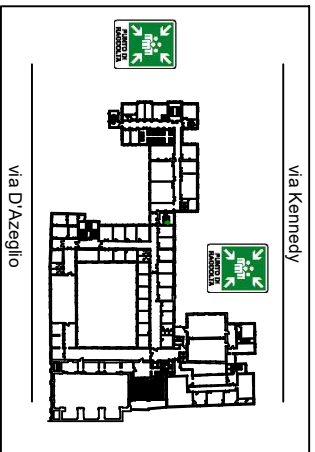

LEGENDA

- VOI SIETE QUI**
- PUNTO DI RACCOLTA**
- uscita di emergenza
 - percorso di esodo
 - cassetta primo soccorso
 - defibrillatore semiautomatico
 - estintore
 - idrante a muro
 - pulsante allarme antincendio
- postazione microfonica
 - pulsante allarme evacuazione
 - pulsante sgancio ascensore
 - centralina rilevazione fumi
 - sgancio generale cabina elettrica
 - sgancio UTA Aula Ferrari - p.terra
 - sgancio UTA Aula A1 - p.secondo
 - quadro elettrico di zona

PIANO DI EMERGENZA e RECAPITI ADDETTI

SCAN ME

Università di Parma
 Plesso D'Azeaglio - EX Scientifici
 Piano Terra

Servizio Prevenzione e Protezione

PIANO DI EMERGENZA
e RECAPITI ADDETTI

LEGENDA

	VOI SIETE QUI		estintore
	PUNTO DI RACCOLTA		idrante a muro
	uscia di emergenza		pulsante allarme antincendio
	percorsi di esodo		quadro elettrico di zona
	cassetta primo soccorso		spazio calmo