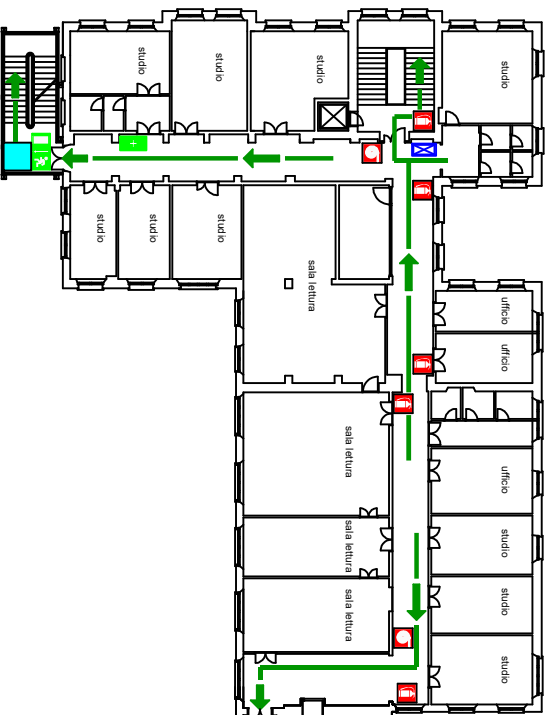

LEGENDA

- VOI SIETE QUI**
- PUNTO DI RACCOLTA**
- uscita di emergenza
 - percorso di esodo
 - cassetta primo soccorso
 - defibrillatore semiautomatico
 - estintore
 - idrante a muro
 - pulsante allarme antincendio
- postazione microfonica
 - pulsante allarme evacuazione
 - pulsante sgancio ascensore
 - centralina rilevazione fumi
 - sgancio generale cabina elettrica
 - sgancio UTA Aula Ferrari - p.terra
 - sgancio UTA Aula A1 - p.secondo
 - quadro elettrico di zona

PIANO DI EMERGENZA e RECAPITI ADDETTI

SCAN ME

Università di Parma
 Plesso D'Azeaglio - EX Scientifici
 Piano Terra

Servizio Prevenzione e Protezione

PIANO DI EMERGENZA
e RECAPITI ADDETTI

LEGENDA

	VOI SIETE QUI		estintore
	PUNTO DI RACCOLTA		idrante a muro
	uscia di emergenza		pulsante allarme antincendio
	percorsi di esodo		quadro elettrico di zona
	cassetta primo soccorso		spazio calmo

Università di Parma
Plesso D'Azeglio - Ex Scientifici
Piano Primo
Servizio Prevenzione e Protezione

LEGENDA

VOI SIETE QUI

PUNTO DI RACCOLTA

uscita di emergenza

percorso di esodo

cassetta primo soccorso

estintore

idrante a muro

armadio gestione ascensore

quadro elettrico di zona

spazio calmo

PIANO DI EMERGENZA
e RECAPITI ADDETTI

SCAN ME

Università di Parma
Plesso D'Azeglio - Ex Scientifici
Piano Secondo
Servizio Prevenzione e Protezione