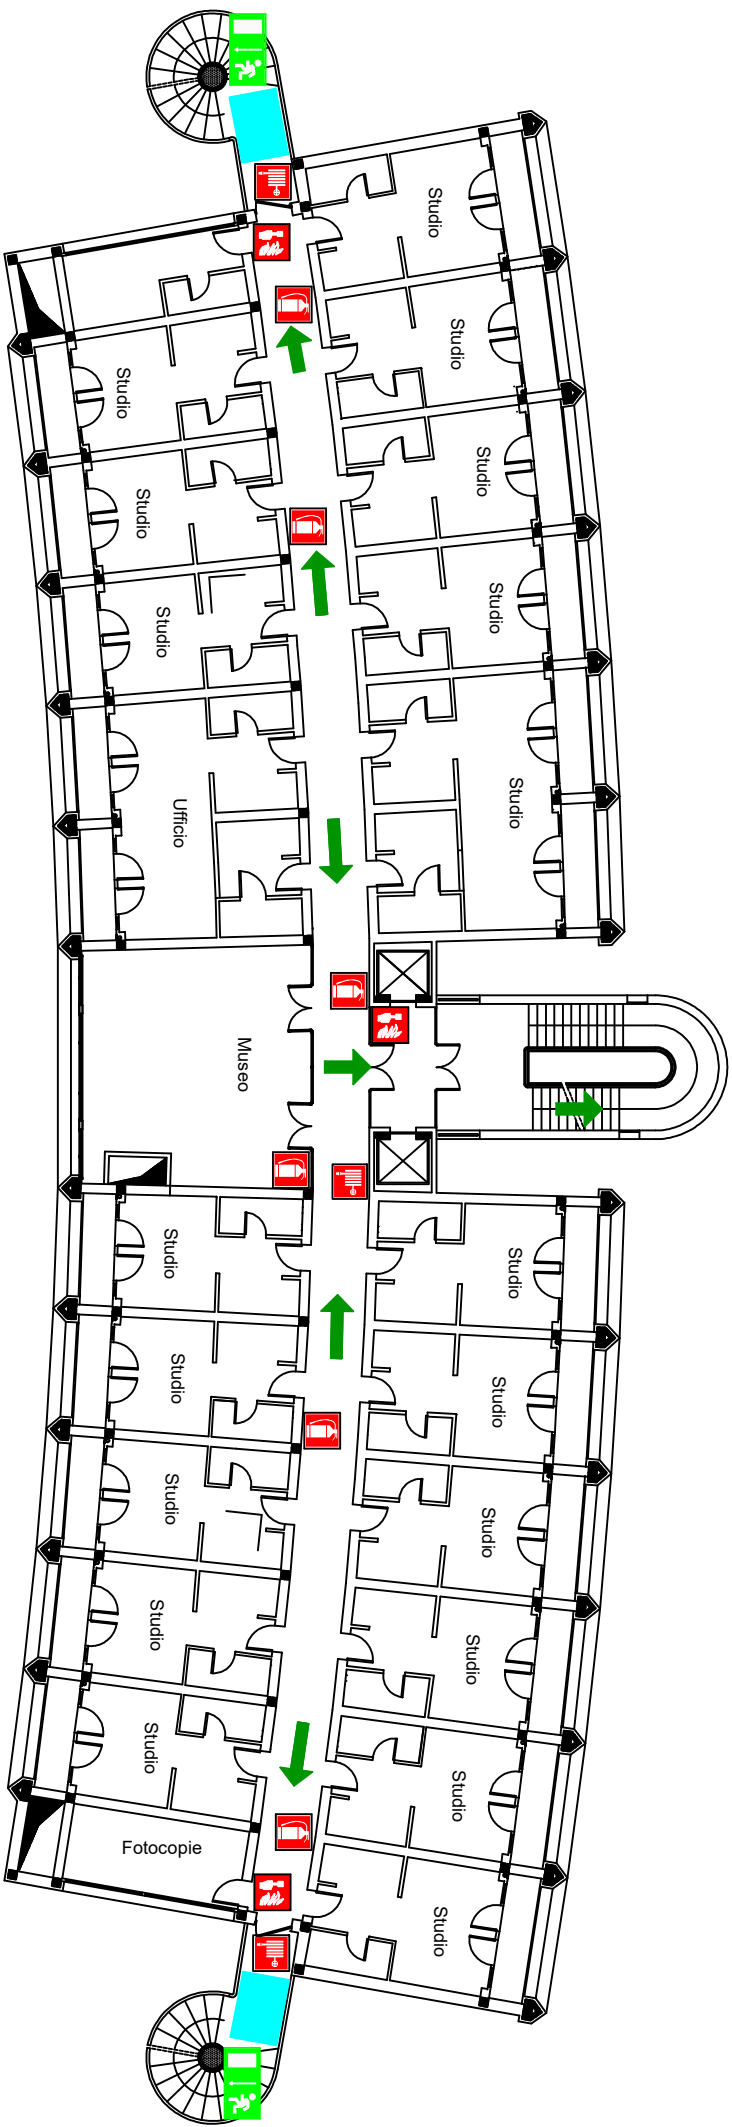

LEGENDA			
	VOI SIETE QUI		naspo
	punto di raccolta		pulsante allarme antincendio
	uscita di emergenza		attacco autopompa VVF
	percorso di esodo		valvola intercettazione acqua
	estintore		spazio calmo

Università di Parma
PLESSO DI MATEMATICA
 Piano Seminterrato

Servizio Prevenzione e Protezione

LEGENDA

	VOI SIETE QUI		cassetta primo soccorso		pulsante sgancio elettrico generale
	punto di raccolta		estintore		pulsante sgancio UPS
	uscita di emergenza		naspo		centralina rilevazione fumi
	percorso di esodo		pulsante allarme antincendio		postazione microfonica
	defibrillatore semiautomatico		attacco autopompa VVF		quadro elettrico generale

PIANO DI EMERGENZA
e RECAPITI ADDETTI

SCAN ME

Università di Parma
PLESSO DI MATEMATICA
Piano Rialzato

LEGENDA

- | | | | |
|--|---------------------|---|------------------------------|
|  | VOI SIETE QUI |  | estintore |
|  | punto di raccolta |  | naspo |
|  | uscita di emergenza |  | pulsante allarme antincendio |
|  | percorso di esodo |  | spazio calmo |

PIANO DI EMERGENZA
e RECAPITI ADDETTI

SCAN ME

Università di Parma
PLESSO DI MATEMATICA
Piano Terzo

LEGENDA

-  VOI SIETE QUI
-  punto di raccolta
-  uscita di emergenza
-  percorso di esodo
-  estintore
-  naspo