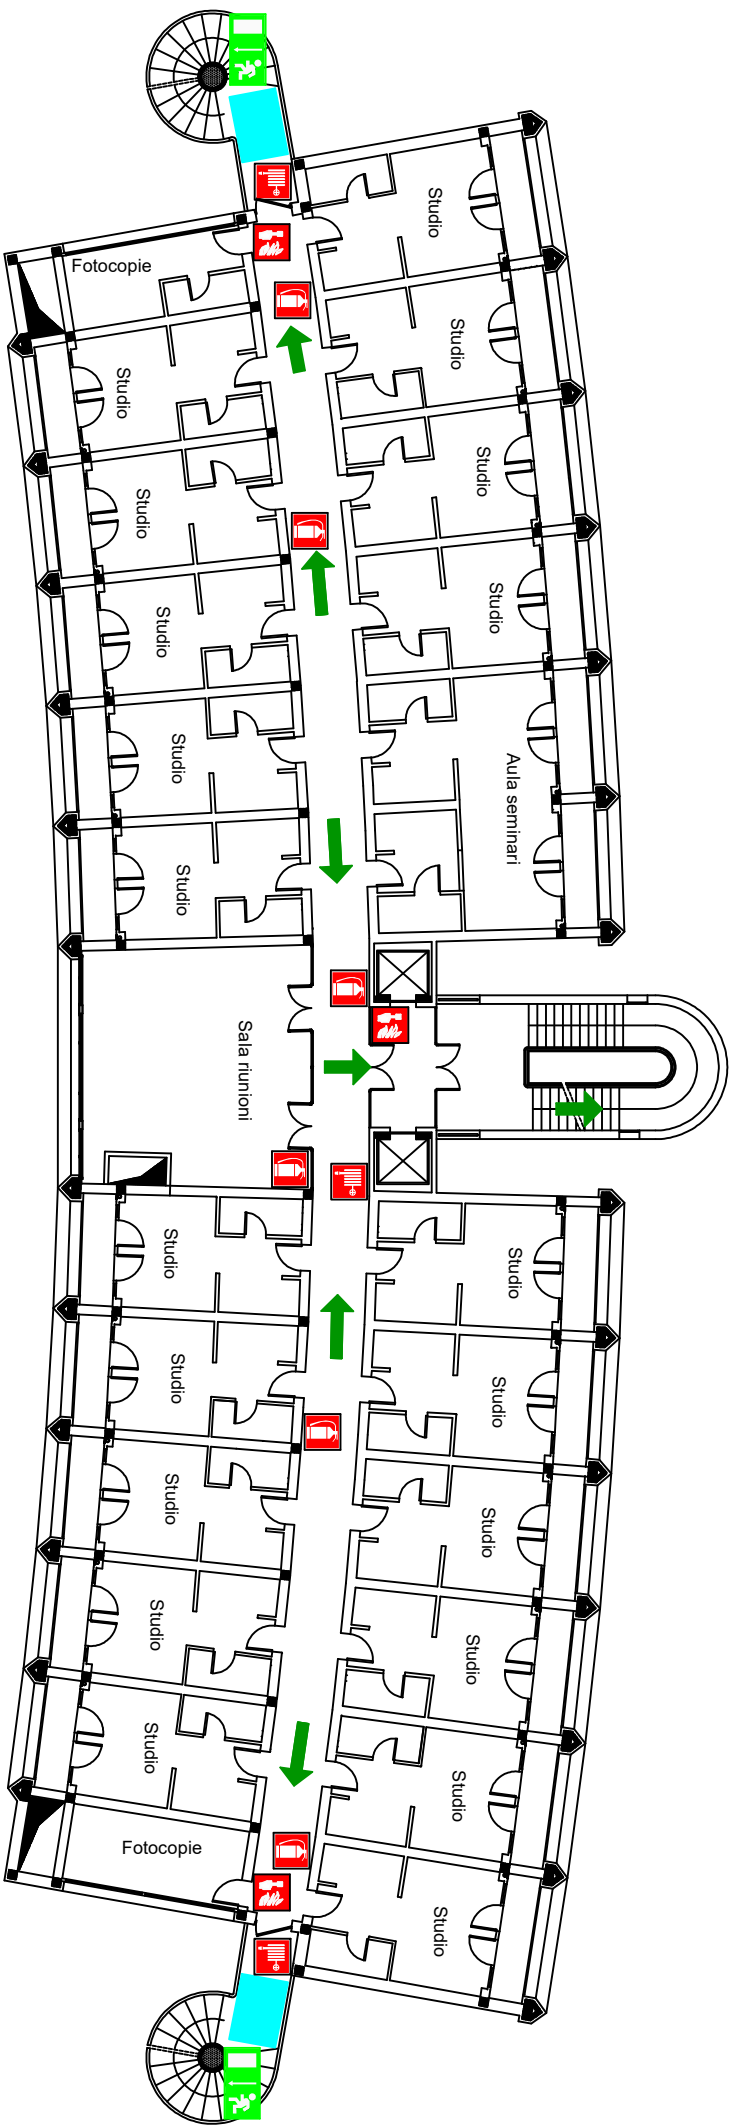

Università di Parma
PLESSO DI MATEMATICA
 Piano Seminterrato

Servizio Prevenzione e Protezione

LEGENDA

	VOI SIETE QUI		cassetta primo soccorso		pulsante sgancio elettrico generale
	punto di raccolta		estintore		pulsante sgancio UPS
	uscita di emergenza		naspo		centralina rilevazione fumi
	percorso di esodo		pulsante allarme antincendio		postazione microfonica
	defibrillatore semiautomatico		attacco autopompa VVF		quadro elettrico generale

PIANO DI EMERGENZA
e RECAPITI ADDETTI

SCAN ME

Università di Parma
PLESSO DI MATEMATICA
Piano Rialzato

LEGENDA

- | | | | |
|--|---------------------|---|------------------------------|
|  | VOI SIETE QUI |  | estintore |
|  | punto di raccolta |  | naspo |
|  | uscita di emergenza |  | pulsante allarme antincendio |
|  | percorso di esodo |  | spazio calmo |

PIANO DI EMERGENZA
e RECAPITI ADDETTI

SCAN ME

Università di Parma
PLESSO DI MATEMATICA
Piano Primo

LEGENDA

- | | | | |
|--|---------------------|---|------------------------------|
|  | VOI SIETE QUI |  | estintore |
|  | punto di raccolta |  | naspo |
|  | uscita di emergenza |  | pulsante allarme antincendio |
|  | percorso di esodo |  | spazio calmo |

PIANO DI EMERGENZA
e RECAPITI ADDETTI

SCAN ME

Università di Parma
PLESSO DI MATEMATICA
Piano Secondo

LEGENDA

-  VOI SIETE QUI
-  punto di raccolta
-  uscita di emergenza
-  percorso di esodo
-  estintore
-  naspo
-  pulsante allarme antincendio
-  spazio calmo