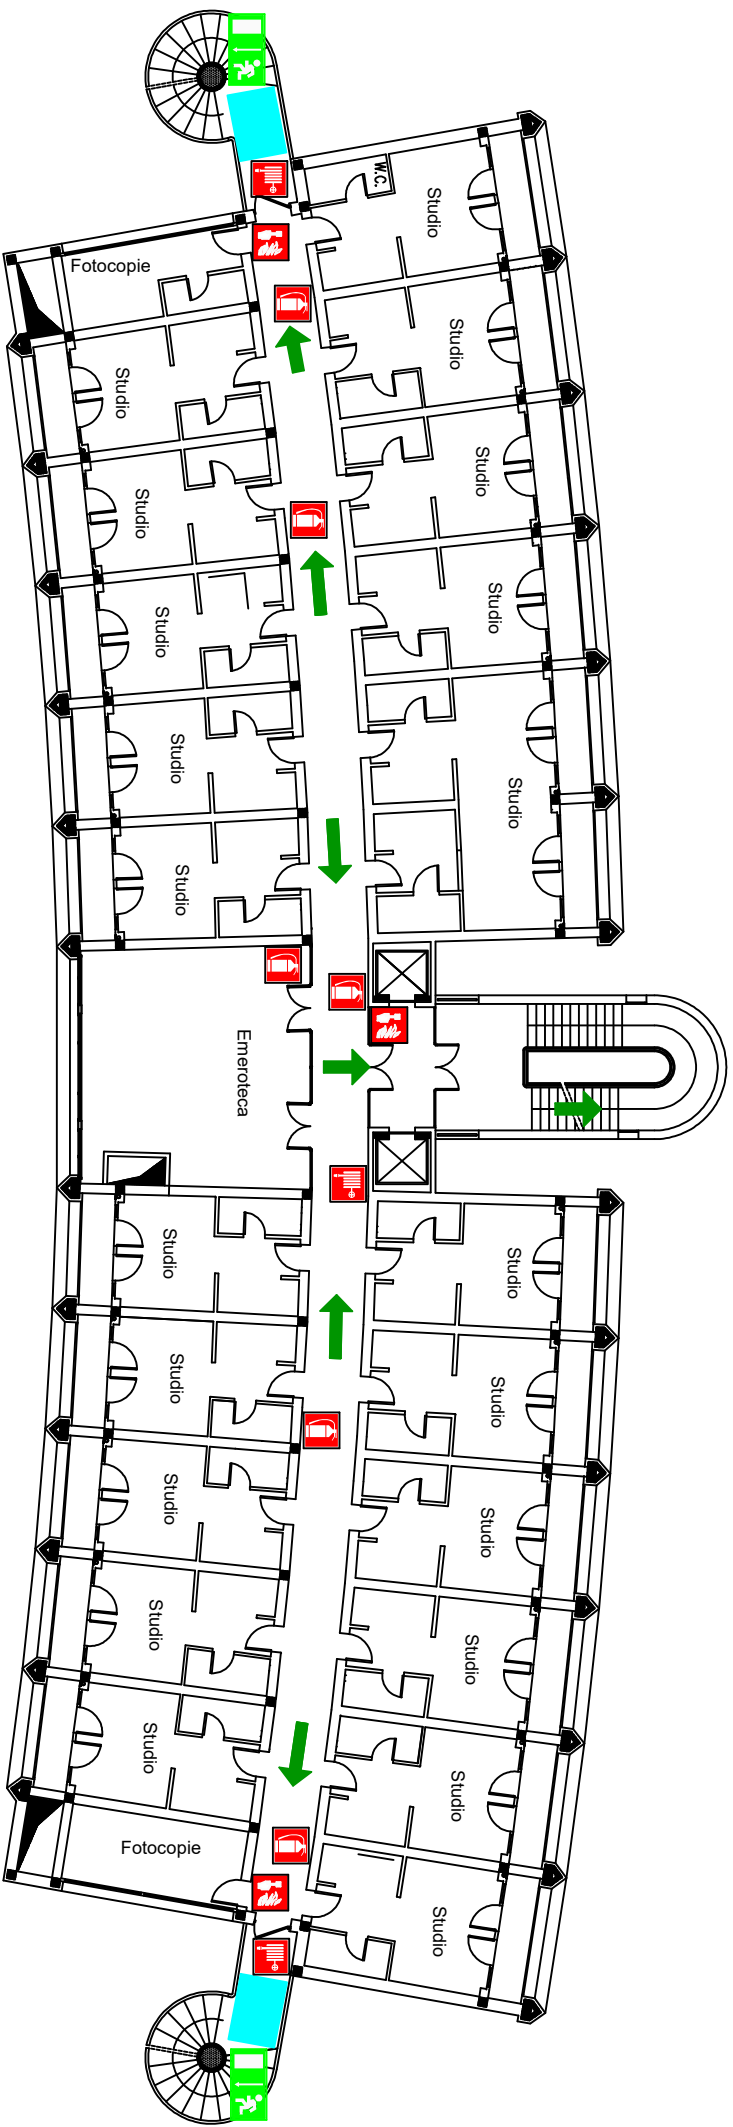

LEGENDA			
	VOI SIETE QUI		naspo
	punto di raccolta		pulsante allarme antincendio
	uscita di emergenza		attacco autopompa VVF
	percorso di esodo		valvola intercettazione acqua
	estintore		spazio calmo

Università di Parma
PLESSO DI MATEMATICA
 Piano Seminterrato

Servizio Prevenzione e Protezione

LEGENDA

	VOI SIETE QUI		cassetta primo soccorso		pulsante sgancio elettrico generale
	punto di raccolta		estintore		pulsante sgancio UPS
	uscita di emergenza		naspo		centralina rilevazione fumi
	percorso di esodo		pulsante allarme antincendio		postazione microfonica
	defibrillatore semiautomatico		attacco autopompa VVF		quadro elettrico generale

PIANO DI EMERGENZA
e RECAPITI ADDETTI

SCAN ME

Università di Parma
PLESSO DI MATEMATICA
Piano Rialzato

LEGENDA

- | | | | |
|--|---------------------|---|------------------------------|
|  | VOI SIETE QUI |  | estintore |
|  | punto di raccolta |  | naspo |
|  | uscita di emergenza |  | pulsante allarme antincendio |
|  | percorso di esodo |  | spazio calmo |

PIANO DI EMERGENZA
e RECAPITI ADDETTI

SCAN ME

Università di Parma
PLESSO DI MATEMATICA
Piano Primo

LEGENDA

- | | | | |
|--|---------------------|---|------------------------------|
|  | VOI SIETE QUI |  | estintore |
|  | punto di raccolta |  | naspo |
|  | uscita di emergenza |  | pulsante allarme antincendio |
|  | percorso di esodo |  | spazio calmo |