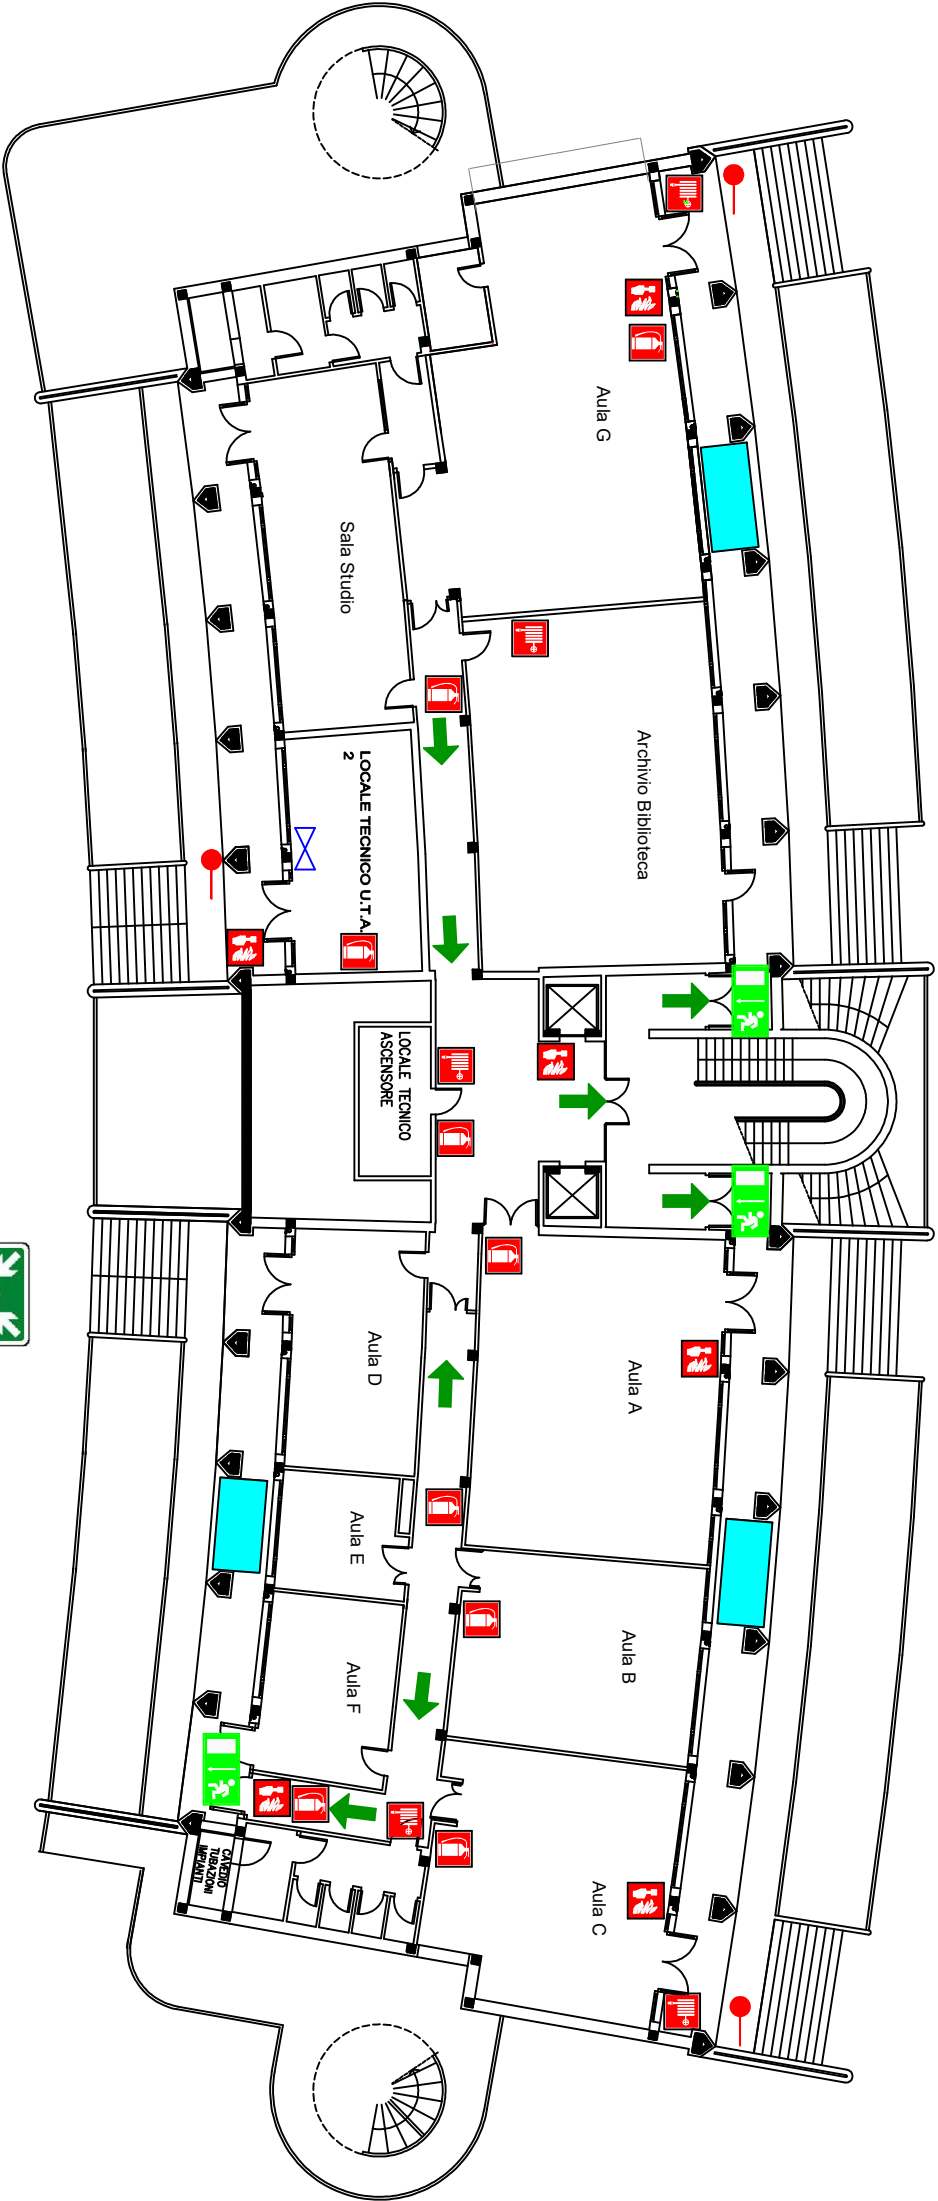

LEGENDA			
	VOI SIETE QUI		naspo
	punto di raccolta		pulsante allarme antincendio
	uscita di emergenza		attacco autopompa VVF
	percorso di esodo		valvola intercettazione acqua
	estintore		spazio calmo

Università di Parma
PLESSO DI MATEMATICA
 Piano Seminterrato

Servizio Prevenzione e Protezione

LEGENDA

	VOI SIETE QUI		cassetta primo soccorso		pulsante sgancio elettrico generale
	punto di raccolta		estintore		pulsante sgancio UPS
	uscita di emergenza		naspo		centralina rilevazione fumi
	percorso di esodo		pulsante allarme antincendio		postazione microfonica
	defibrillatore semiautomatico		attacco autopompa VVF		quadro elettrico generale

PIANO DI EMERGENZA
e RECAPITI ADDETTI

SCAN ME

Università di Parma
PLESSO DI MATEMATICA
Piano Rialzato

LEGENDA

- | | | | |
|--|---------------------|---|------------------------------|
|  | VOI SIETE QUI |  | estintore |
|  | punto di raccolta |  | naspo |
|  | uscita di emergenza |  | pulsante allarme antincendio |
|  | percorso di esodo |  | spazio calmo |

PIANO DI EMERGENZA
e RECAPITI ADDETTI

SCAN ME

Università di Parma
PLESSO DI MATEMATICA
Piano Terzo

LEGENDA

-  VOI SIETE QUI
-  punto di raccolta
-  uscita di emergenza
-  percorso di esodo
-  estintore
-  naspo