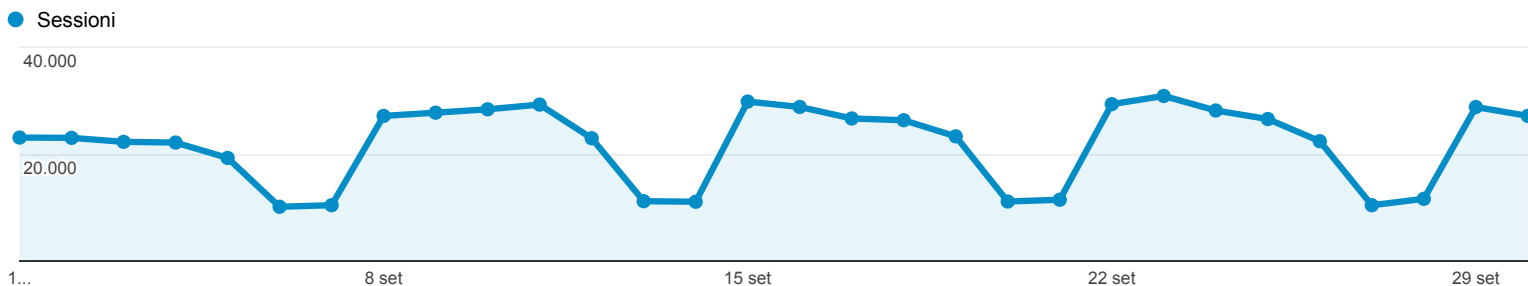

01/set/2014 - 30/set/2014

Panoramica del pubblico

Tutte le sessioni
100,00%

+ Aggiungi segmento

Panoramica

Sessioni
660.996

Utenti
313.829

Visualizzazioni di pagina
2.256.595

Pagine/sessione
3,41

Durata sessione media
00:04:17

Frequenza di rimbalzo
26,08%

% nuove sessioni
41,17%

■ Returning Visitor ■ New Visitor

| Lingua | Sessioni | % Sessioni |
|-----------|----------|------------|
| 1. it | 324.647 | 49,11% |
| 2. it-it | 293.860 | 44,46% |
| 3. en-us | 17.958 | 2,72% |
| 4. en | 13.063 | 1,98% |
| 5. en-gb | 2.111 | 0,32% |
| 6. fr | 2.032 | 0,31% |
| 7. es | 1.433 | 0,22% |
| 8. es-es | 778 | 0,12% |
| 9. fr-fr | 608 | 0,09% |
| 10. zh-cn | 513 | 0,08% |