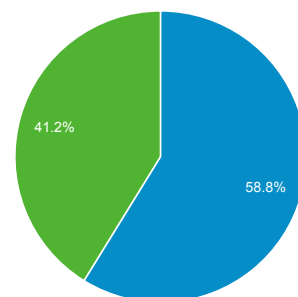

01/set/2014 - 30/set/2014

Panoramica del pubblico

Tutte le sessioni
100,00%

+ Aggiungi segmento

Panoramica

Sessioni
660.996

Utenti
313.829

Visualizzazioni di pagina
2.256.595

Pagine/sessione
3,41

Durata sessione media
00:04:17

Frequenza di rimbalzo
26,08%

% nuove sessioni
41,17%

■ Returning Visitor ■ New Visitor

| Lingua | Sessioni | % Sessioni |
|-----------|----------|------------|
| 1. it | 324.647 | 49,11% |
| 2. it-it | 293.860 | 44,46% |
| 3. en-us | 17.958 | 2,72% |
| 4. en | 13.063 | 1,98% |
| 5. en-gb | 2.111 | 0,32% |
| 6. fr | 2.032 | 0,31% |
| 7. es | 1.433 | 0,22% |
| 8. es-es | 778 | 0,12% |
| 9. fr-fr | 608 | 0,09% |
| 10. zh-cn | 513 | 0,08% |