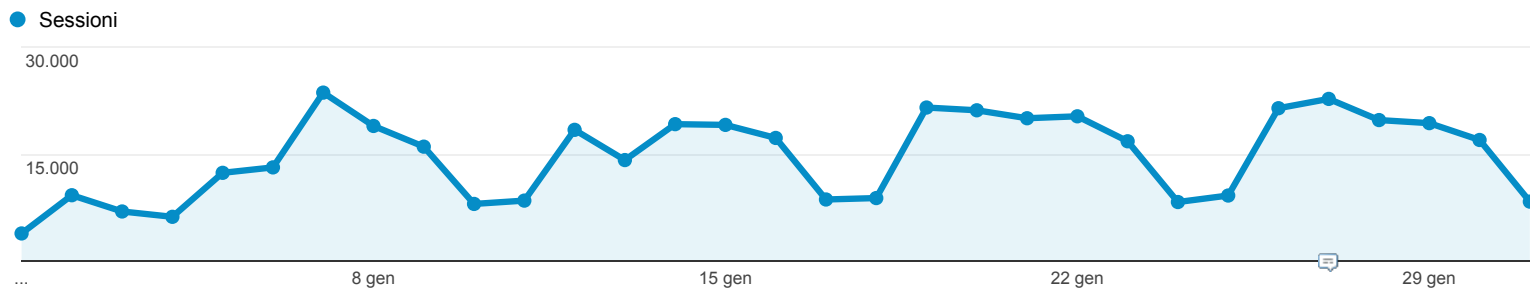

01 gen 2015 - 31 gen 2015

Panoramica del pubblico

Tutte le sessioni
100,00%

Panoramica

Sessioni
458.214

Utenti
154.371

Visualizzazioni di pagina
1.357.338

Pagine/sessione
2,96

Durata sessione media
00:04:08

Frequenza di rimbalzo
24,63%

% nuove sessioni
23,63%

■ Returning Visitor ■ New Visitor

Lingua	Sessioni	% Sessioni
1. it	216.230	47,19%
2. it-it	212.839	46,45%
3. en-us	12.957	2,83%
4. en	6.576	1,44%
5. en-gb	2.108	0,46%
6. fr	1.586	0,35%
7. es	1.195	0,26%
8. es-es	629	0,14%
9. de	515	0,11%
10. fr-fr	492	0,11%