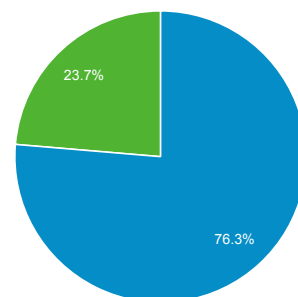

01 gen 2015 - 31 gen 2015

Panoramica del pubblico

Tutte le sessioni
100,00%

Panoramica

Sessioni
458.214

Utenti
154.371

Visualizzazioni di pagina
1.357.338

Pagine/sessione
2,96

Durata sessione media
00:04:08

Frequenza di rimbalzo
24,63%

% nuove sessioni
23,63%

■ Returning Visitor ■ New Visitor

Lingua	Sessioni	% Sessioni
1. it	216.230	47,19%
2. it-it	212.839	46,45%
3. en-us	12.957	2,83%
4. en	6.576	1,44%
5. en-gb	2.108	0,46%
6. fr	1.586	0,35%
7. es	1.195	0,26%
8. es-es	629	0,14%
9. de	515	0,11%
10. fr-fr	492	0,11%