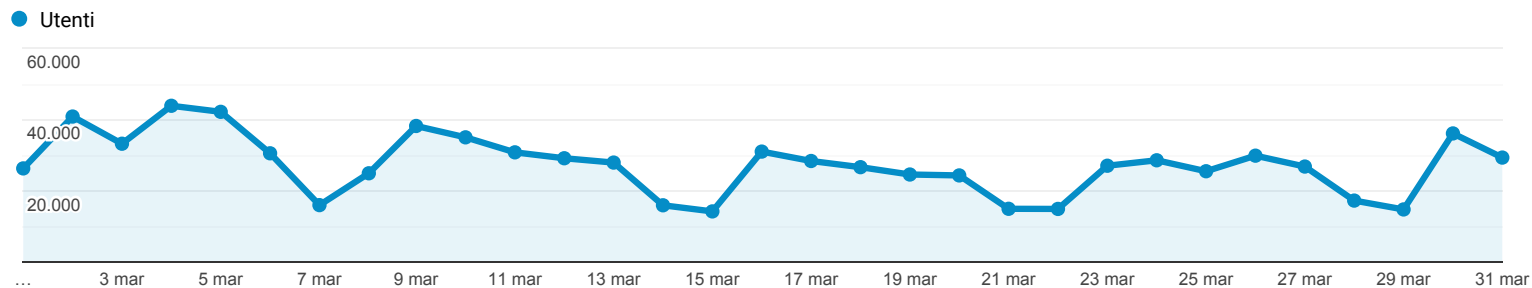

Panoramica del pubblico

Tutti gli utenti
 100,00% Utenti

1 mar 2020 - 31 mar 2020

Panoramica

■ New Visitor ■ Returning Visitor

| Lingua | Utenti | % Utenti |
|-----------|---------|----------|
| 1. it-it | 621.589 | 80,49% |
| 2. it | 69.271 | 8,97% |
| 3. en-us | 44.765 | 5,80% |
| 4. en-gb | 13.083 | 1,69% |
| 5. es-es | 4.406 | 0,57% |
| 6. fr-fr | 3.308 | 0,43% |
| 7. de-de | 1.384 | 0,18% |
| 8. en | 1.354 | 0,18% |
| 9. pt-br | 1.260 | 0,16% |
| 10. zh-cn | 1.222 | 0,16% |