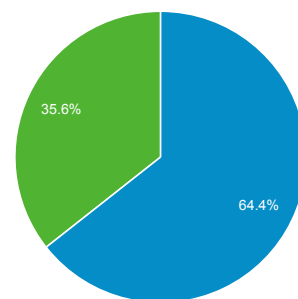

01/giu/2014 - 30/giu/2014

Panoramica del pubblico

Tutte le sessioni
100,00%

+ Aggiungi segmento

Panoramica

Sessioni
441.627

Utenti
189.143

Visualizzazioni di pagina
1.160.658

Pagine/sessione
2,63

Durata sessione media
00:03:32

Frequenza di rimbalzo
31,92%

% nuove sessioni
35,60%

Returning Visitor New Visitor

| Lingua | Sessioni | % Sessioni |
|-----------|----------|------------|
| 1. it | 219.466 | 49,69% |
| 2. it-it | 186.614 | 42,26% |
| 3. en-us | 13.211 | 2,99% |
| 4. en | 12.847 | 2,91% |
| 5. es | 1.698 | 0,38% |
| 6. fr | 1.647 | 0,37% |
| 7. en-gb | 1.473 | 0,33% |
| 8. es-es | 883 | 0,20% |
| 9. de | 476 | 0,11% |
| 10. fr-fr | 368 | 0,08% |