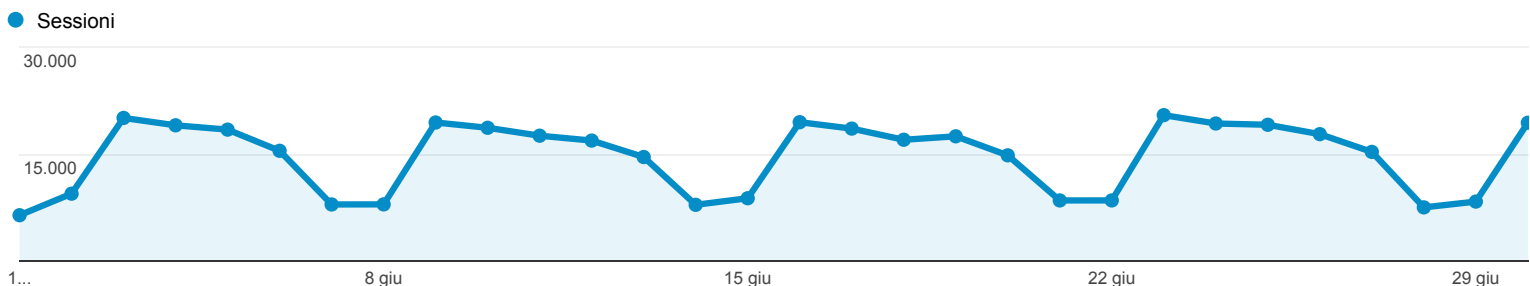

01/giu/2014 - 30/giu/2014

Panoramica del pubblico

Tutte le sessioni
100,00%

+ Aggiungi segmento

Panoramica

Sessioni
441.627

Utenti
189.143

Visualizzazioni di pagina
1.160.658

Pagine/sessione
2,63

Durata sessione media
00:03:32

Frequenza di rimbalzo
31,92%

% nuove sessioni
35,60%

Returning Visitor New Visitor

| Lingua | Sessioni | % Sessioni |
|-----------|----------|------------|
| 1. it | 219.466 | 49,69% |
| 2. it-it | 186.614 | 42,26% |
| 3. en-us | 13.211 | 2,99% |
| 4. en | 12.847 | 2,91% |
| 5. es | 1.698 | 0,38% |
| 6. fr | 1.647 | 0,37% |
| 7. en-gb | 1.473 | 0,33% |
| 8. es-es | 883 | 0,20% |
| 9. de | 476 | 0,11% |
| 10. fr-fr | 368 | 0,08% |