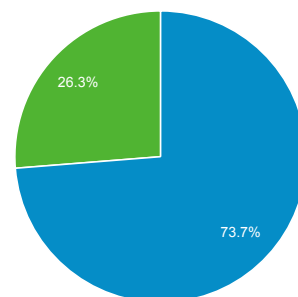

01 nov 2014 - 30 nov 2014

Panoramica del pubblico

Tutte le sessioni
100,00%

+ Aggiungi segmento

Panoramica

Sessioni
446.224

Utenti
156.121

Visualizzazioni di pagina
1.372.006

Pagine/sessione
3,07

Durata sessione media
00:04:28

Frequenza di rimbalzo
26,56%

% nuove sessioni
26,24%

■ Returning Visitor ■ New Visitor

Lingua	Sessioni	% Sessioni
1. it	213.935	47,94%
2. it-it	202.225	45,32%
3. en-us	13.225	2,96%
4. en	8.012	1,80%
5. en-gb	1.661	0,37%
6. fr	1.407	0,32%
7. es	1.116	0,25%
8. es-es	595	0,13%
9. de	499	0,11%
10. fr-fr	421	0,09%