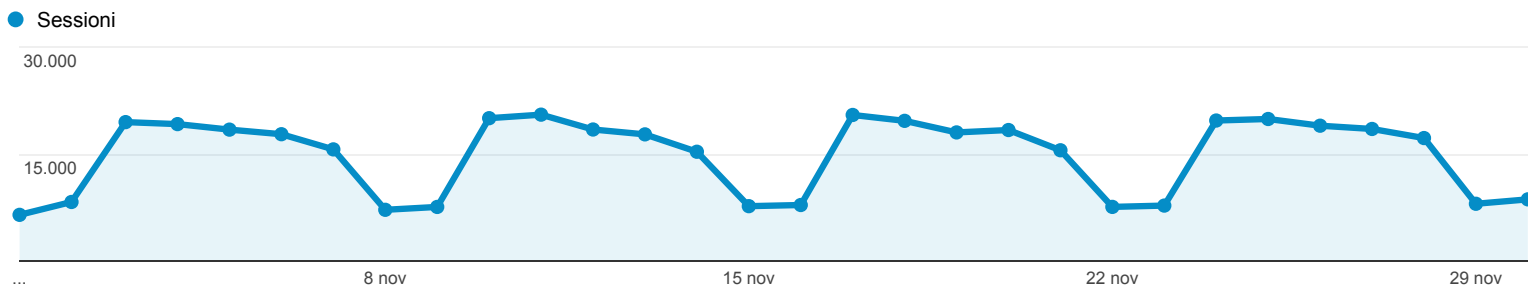

01 nov 2014 - 30 nov 2014

Panoramica del pubblico

Tutte le sessioni
100,00%

+ Aggiungi segmento

Panoramica

Sessioni
446.224

Utenti
156.121

Visualizzazioni di pagina
1.372.006

Pagine/sessione
3,07

Durata sessione media
00:04:28

Frequenza di rimbalzo
26,56%

% nuove sessioni
26,24%

■ Returning Visitor ■ New Visitor

Lingua	Sessioni	% Sessioni
1. it	213.935	47,94%
2. it-it	202.225	45,32%
3. en-us	13.225	2,96%
4. en	8.012	1,80%
5. en-gb	1.661	0,37%
6. fr	1.407	0,32%
7. es	1.116	0,25%
8. es-es	595	0,13%
9. de	499	0,11%
10. fr-fr	421	0,09%