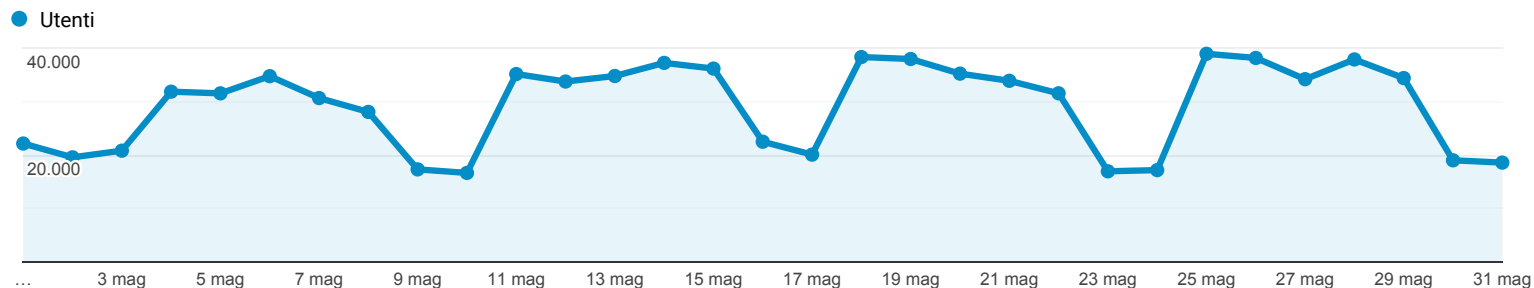

Panoramica del pubblico

 Tutti gli utenti
 100,00% Utenti

1 mag 2020 - 31 mag 2020

Panoramica

Utenti
835.588

Nuovi utenti
832.678

Sessioni
973.295

Numero di sessioni per utente
1,16

Visualizzazioni di pagina
2.305.091

Pagine/sessione
2,37

Durata sessione media
00:00:39

Frequenza di rimbalzo
16,38%

■ New Visitor ■ Returning Visitor

Lingua	Utenti	% Utenti
1. it-it	590.988	70,21%
2. it	152.608	18,13%
3. en-us	53.834	6,40%
4. en-gb	17.330	2,06%
5. es-es	4.755	0,56%
6. fr-fr	3.512	0,42%
7. en	2.732	0,32%
8. zh-cn	1.345	0,16%
9. fr	1.142	0,14%
10. ru-ru	1.095	0,13%