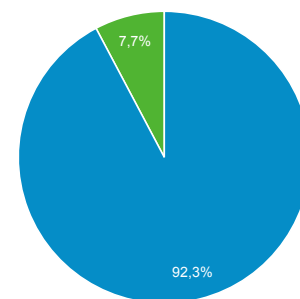

Panoramica del pubblico

 Tutti gli utenti
 100,00% Utenti

1 mag 2020 - 31 mag 2020

Panoramica

Utenti
835.588

Nuovi utenti
832.678

Sessioni
973.295

Numero di sessioni per utente
1,16

Visualizzazioni di pagina
2.305.091

Pagine/sessione
2,37

Durata sessione media
00:00:39

Frequenza di rimbalzo
16,38%

■ New Visitor ■ Returning Visitor

Lingua	Utenti	% Utenti
1. it-it	590.988	70,21%
2. it	152.608	18,13%
3. en-us	53.834	6,40%
4. en-gb	17.330	2,06%
5. es-es	4.755	0,56%
6. fr-fr	3.512	0,42%
7. en	2.732	0,32%
8. zh-cn	1.345	0,16%
9. fr	1.142	0,14%
10. ru-ru	1.095	0,13%