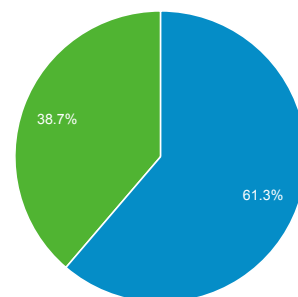

01/ott/2014 - 31/ott/2014

Panoramica del pubblico

Tutte le sessioni
100,00%

+ Aggiungi segmento

Panoramica

Sessioni
558.192

Utenti
256.304

Visualizzazioni di pagina
1.755.876

Pagine/sessione
3,15

Durata sessione media
00:04:12

Frequenza di rimbalzo
27,13%

% nuove sessioni
38,71%

■ Returning Visitor ■ New Visitor

Lingua	Sessioni	% Sessioni
1. it	270.543	48,47%
2. it-it	249.947	44,78%
3. en-us	16.221	2,91%
4. en	10.979	1,97%
5. en-gb	1.897	0,34%
6. fr	1.737	0,31%
7. es	1.488	0,27%
8. es-es	774	0,14%
9. de	613	0,11%
10. zh-cn	457	0,08%