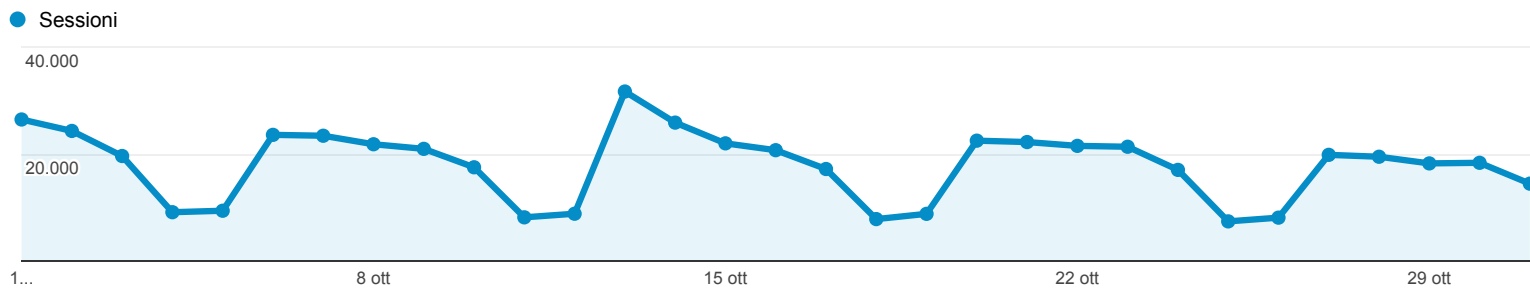

01/ott/2014 - 31/ott/2014

Panoramica del pubblico

Tutte le sessioni
100,00%

+ Aggiungi segmento

Panoramica

Sessioni
558.192

Utenti
256.304

Visualizzazioni di pagina
1.755.876

Pagine/sessione
3,15

Durata sessione media
00:04:12

Frequenza di rimbalzo
27,13%

% nuove sessioni
38,71%

■ Returning Visitor ■ New Visitor

Lingua	Sessioni	% Sessioni
1. it	270.543	48,47%
2. it-it	249.947	44,78%
3. en-us	16.221	2,91%
4. en	10.979	1,97%
5. en-gb	1.897	0,34%
6. fr	1.737	0,31%
7. es	1.488	0,27%
8. es-es	774	0,14%
9. de	613	0,11%
10. zh-cn	457	0,08%