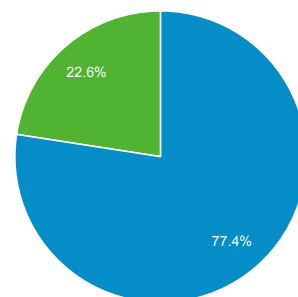

## Panoramica

Sessioni  
**437.770**

Utenti  
**144.430**

Visualizzazioni di pagina  
**1.246.022**

Pagine/sessione  
**2,85**

Durata sessione media  
**00:04:09**

Frequenza di rimbalzo  
**26,01%**

% nuove sessioni  
**22,54%**

■ Returning Visitor ■ New Visitor

Lingua	Sessioni	% Sessioni
1. it	207.615	47,43%
2. it-it	201.216	45,96%
3. en-us	12.356	2,82%
4. en	6.111	1,40%
5. en-gb	2.236	0,51%
6. fr	1.692	0,39%
7. es	1.258	0,29%
8. es-es	658	0,15%
9. fr-fr	604	0,14%
10. de	455	0,10%