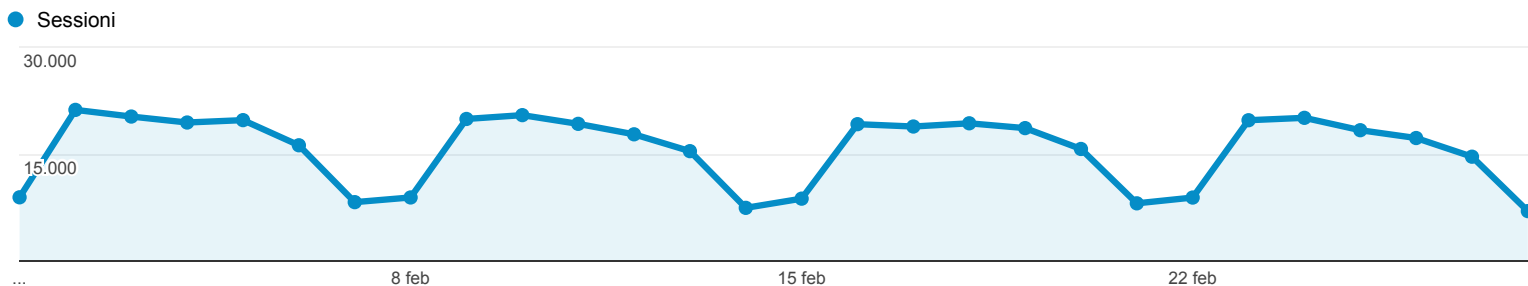

# Panoramica del pubblico

Tutte le sessioni  
100,00%

## Panoramica

Sessioni  
**437.770**

Utenti  
**144.430**

Visualizzazioni di pagina  
**1.246.022**

Pagine/sessione  
**2,85**

Durata sessione media  
**00:04:09**

Frequenza di rimbalzo  
**26,01%**

% nuove sessioni  
**22,54%**