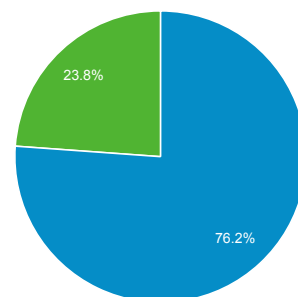

01 dic 2014 - 31 dic 2014

Panoramica del pubblico

Tutte le sessioni
100,00%

+ Aggiungi segmento

Panoramica

Sessioni
392.740

Utenti
138.186

Visualizzazioni di pagina
1.156.452

Pagine/sessione
2,94

Durata sessione media
00:04:25

Frequenza di rimbalzo
25,76%

% nuove sessioni
23,82%

■ Returning Visitor ■ New Visitor

Lingua	Sessioni	% Sessioni
1. it	185.309	47,18%
2. it-it	180.275	45,90%
3. en-us	12.088	3,08%
4. en	6.633	1,69%
5. en-gb	1.701	0,43%
6. fr	1.215	0,31%
7. es	1.165	0,30%
8. es-es	611	0,16%
9. de	499	0,13%
10. pt-pt	388	0,10%