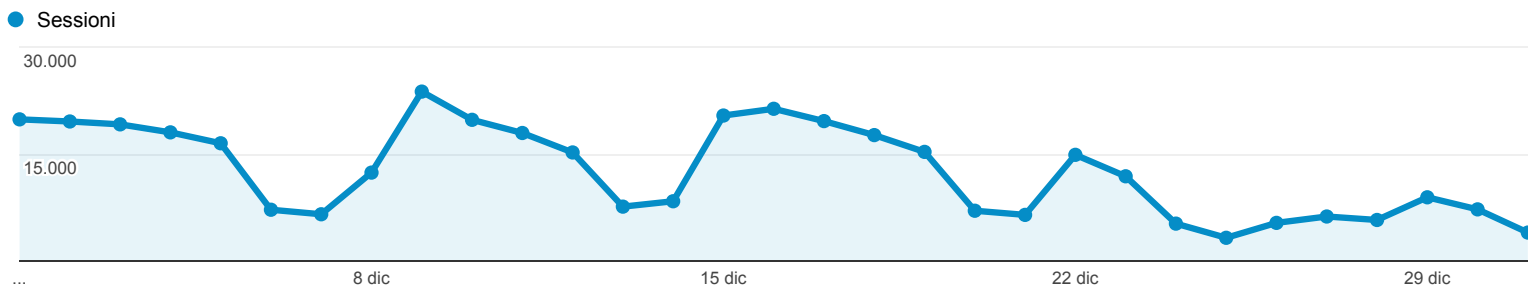

01 dic 2014 - 31 dic 2014

Panoramica del pubblico

Tutte le sessioni
100,00%

+ Aggiungi segmento

Panoramica

Sessioni
392.740

Utenti
138.186

Visualizzazioni di pagina
1.156.452

Pagine/sessione
2,94

Durata sessione media
00:04:25

Frequenza di rimbalzo
25,76%

% nuove sessioni
23,82%

■ Returning Visitor ■ New Visitor

Lingua	Sessioni	% Sessioni
1. it	185.309	47,18%
2. it-it	180.275	45,90%
3. en-us	12.088	3,08%
4. en	6.633	1,69%
5. en-gb	1.701	0,43%
6. fr	1.215	0,31%
7. es	1.165	0,30%
8. es-es	611	0,16%
9. de	499	0,13%
10. pt-pt	388	0,10%