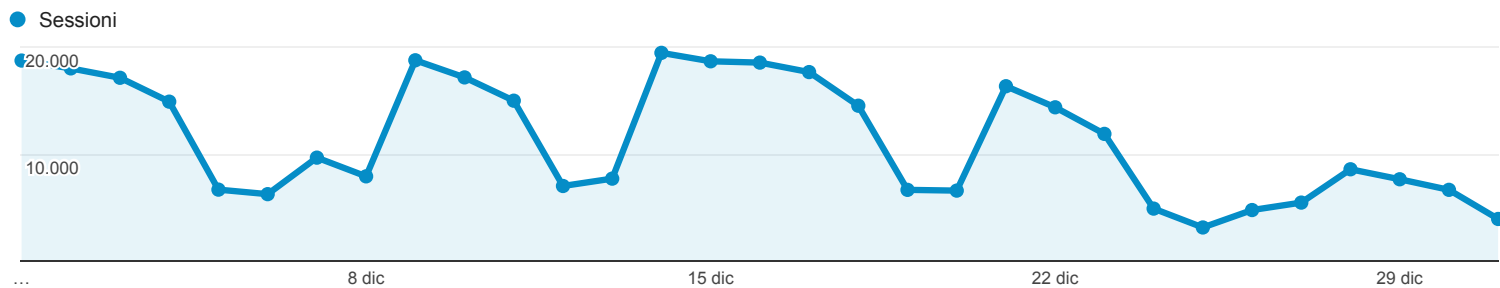

## Panoramica del pubblico

Tutte le sessioni  
100,00%

### Panoramica

Sessioni  
**354.741**

Utenti  
**132.740**

Visualizzazioni di pagina  
**1.025.796**

Pagine/sessione  
**2,89**

Durata sessione media  
**00:04:04**

Frequenza di rimbalzo  
**27,65%**

% nuove sessioni  
**24,71%**