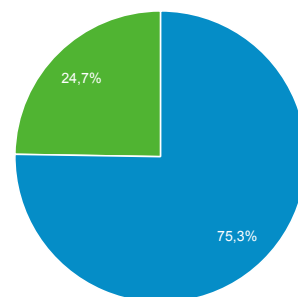

### Panoramica

Sessioni  
**354.741**

Utenti  
**132.740**

Visualizzazioni di pagina  
**1.025.796**

Pagine/sessione  
**2,89**

Durata sessione media  
**00:04:04**

Frequenza di rimbalzo  
**27,65%**

% nuove sessioni  
**24,71%**

Returning Visitor New Visitor

Lingua	Sessioni	% Sessioni
1. it-it	172.818	48,72%
2. it	160.153	45,15%
3. en-us	10.141	2,86%
4. en	2.119	0,60%
5. en-gb	2.018	0,57%
6. fr	1.564	0,44%
7. es	1.079	0,30%
8. fr-fr	548	0,15%
9. es-es	531	0,15%
10. de	432	0,12%