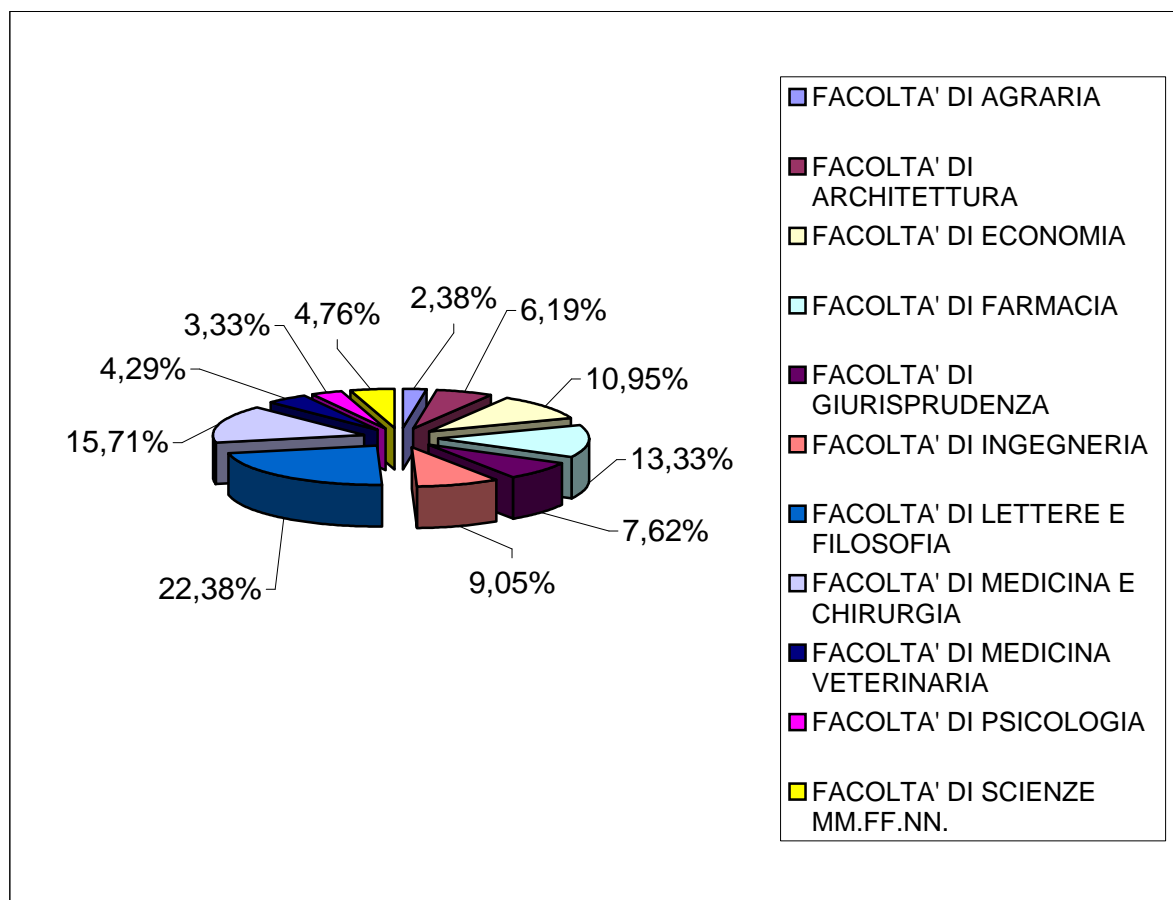

## STUDENTI STRANIERI ALL'UNIVERSITA' DI PARMA - 1°se mestre 2010-11

### STUDENTI STRANIERI (SOLO PROGRAMMA ERASMUS) SUDDIVISI PER FACOLTA'

FACOLTA' DI AGRARIA	5
FACOLTA' DI ARCHITETTURA	13
FACOLTA' DI ECONOMIA	23
FACOLTA' DI FARMACIA	28
FACOLTA' DI GIURISPRUDENZA	16
FACOLTA' DI INGEGNERIA	19
FACOLTA' DI LETTERE E FILOSOFIA	47
FACOLTA' DI MEDICINA E CHIRURGIA	33
FACOLTA' DI MEDICINA VETERINARIA	9
FACOLTA' DI PSICOLOGIA	7
FACOLTA' DI SCIENZE MM.FF.NN.	10
<b>TOTALE</b>	<b>210</b>

**STUDENTI STRANIERI (PROGRAMMA ERASMUS E ACCORDI INTERNAZIONALI) SUDDIVISI PER PAESE DI PROVENIENZA**

ARGENTINA	2
BELGIO	1
FRANCIA	15
GERMANIA	13
GRECIA	6
LITUANIA	5
OLANDA	2
POLONIA	2
PORTOGALLO	9
REGNO UNITO	12
ROMANIA	1
RUSSIA	1
SLOVACCHIA	1
SPAGNA	131
STATI UNITI	13
TURCHIA	9
UNGHERIA	2
<b>TOTALE</b>	<b>225</b>