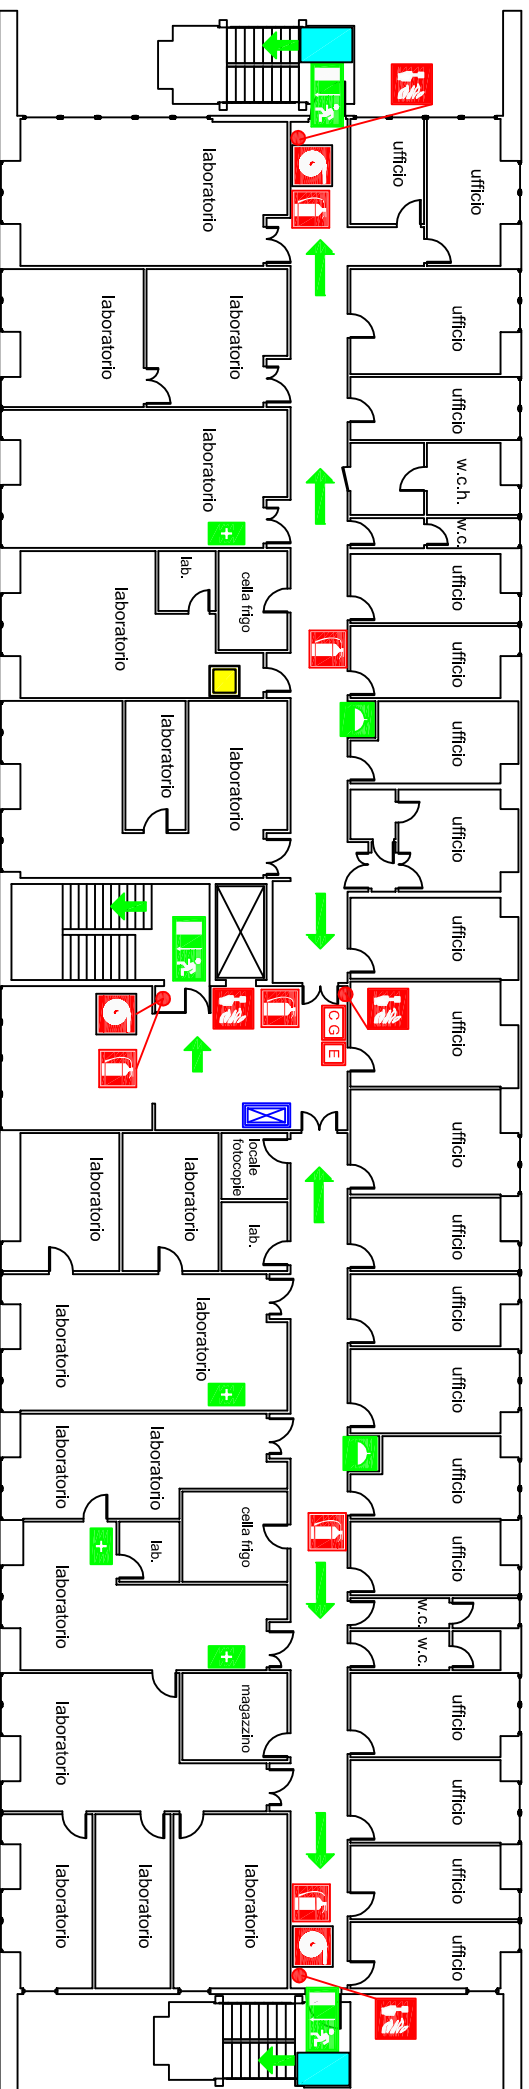

LEGENDA	
	VOI SIETE QUI
	uscita di emergenza
	percorso di esodo
	estintore
	manichetta
	pulsante allarme antincendio
	quadro elettrico

Università degli Studi di Parma
PLESSO DI BIOCHIMICA
 Piano Interrato

LEGENDA

	VOI SIETE QUI		cassetta primo soccorso		pulsante allarme antincendio
	PUNTO DI RACCOLTA		doccia di emergenza		pulsante allarme evacuazione
	uscita di emergenza		estintore		pulsante sgancio ascensore
	percorso di esodo		manichetta		centralina rilevazione fumi
					quadro elettrico

Università degli Studi di Parma
PLESSO DI BIOCHIMICA
 Piano Terra

LEGENDA

	VOI SIETE QUI		kit emergenza radioattivo		centralina rilevazione gas
	uscita di emergenza		estintore		quadro elettrico
	percorso di esodo		manichetta		spazio calmo
	cassetta primo soccorso		pulsante allarme antincendio		
	doccia di emergenza		pulsante allarme evacuazione		