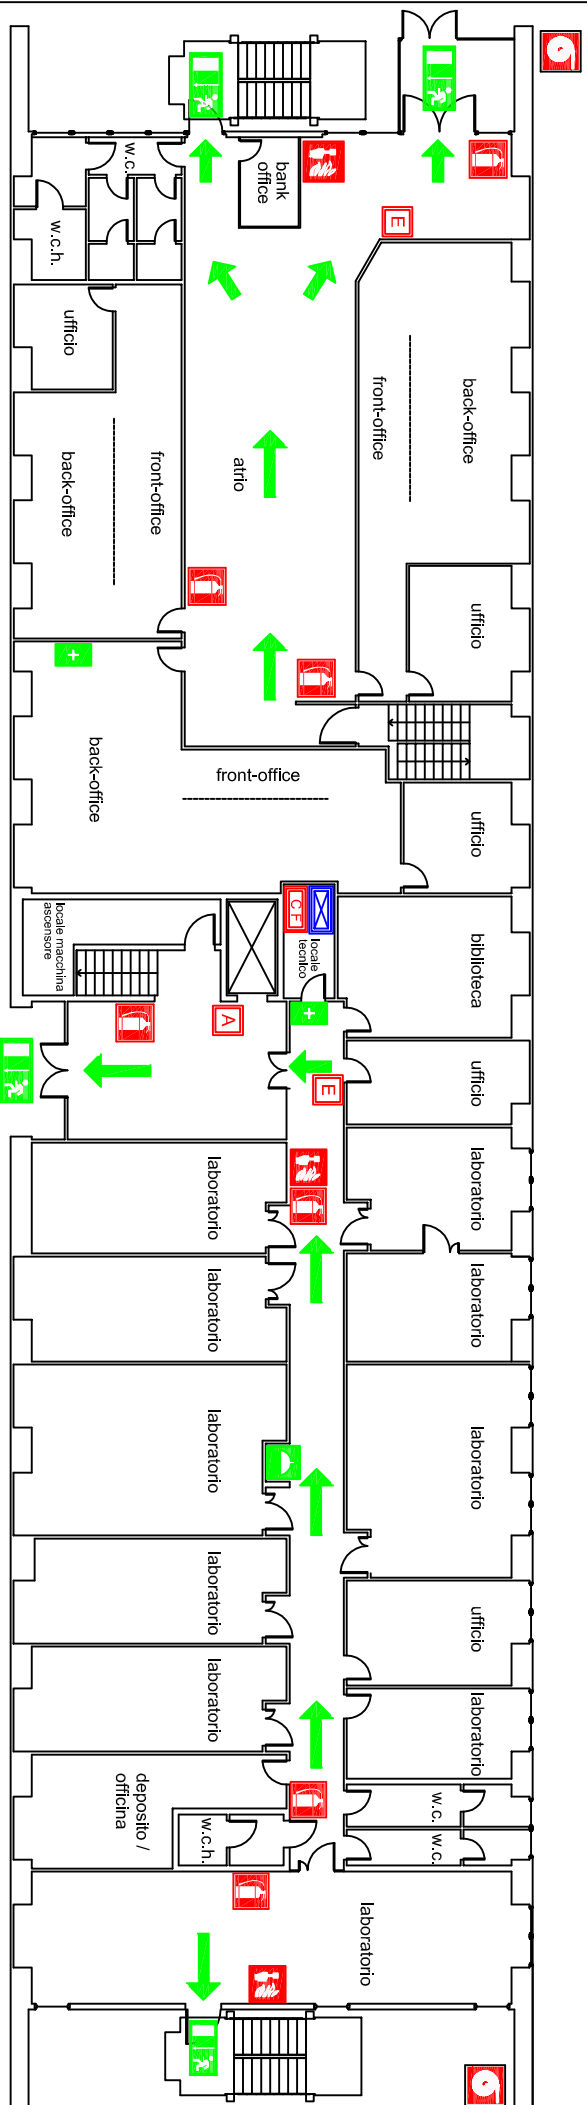

LEGENDA	
	VOI SIETE QUI
	uscita di emergenza
	percorso di esodo
	estintore
	manichetta
	pulsante allarme antincendio
	quadro elettrico

Università degli Studi di Parma
PLESSO DI BIOCHIMICA
 Piano Interrato

LEGENDA

	VOI SIETE QUI		cassetta primo soccorso		pulsante allarme antincendio
	PUNTO DI RACCOLTA		doccia di emergenza		pulsante allarme evacuazione
	uscita di emergenza		estintore		pulsante sgancio ascensore
	percorso di esodo		manichetta		centralina rilevazione fumi
					quadro elettrico

Università degli Studi di Parma
PLESSO DI BIOCHIMICA
 Piano Terra

LEGENDA

	VOI SIETE QUI		kit emergenza radioattivo		centralina rilevazione gas
	uscita di emergenza		estintore		quadro elettrico
	percorso di esodo		manichetta		spazio calmo
	cassetta primo soccorso		pulsante allarme antincendio		
	doccia di emergenza		pulsante allarme evacuazione		