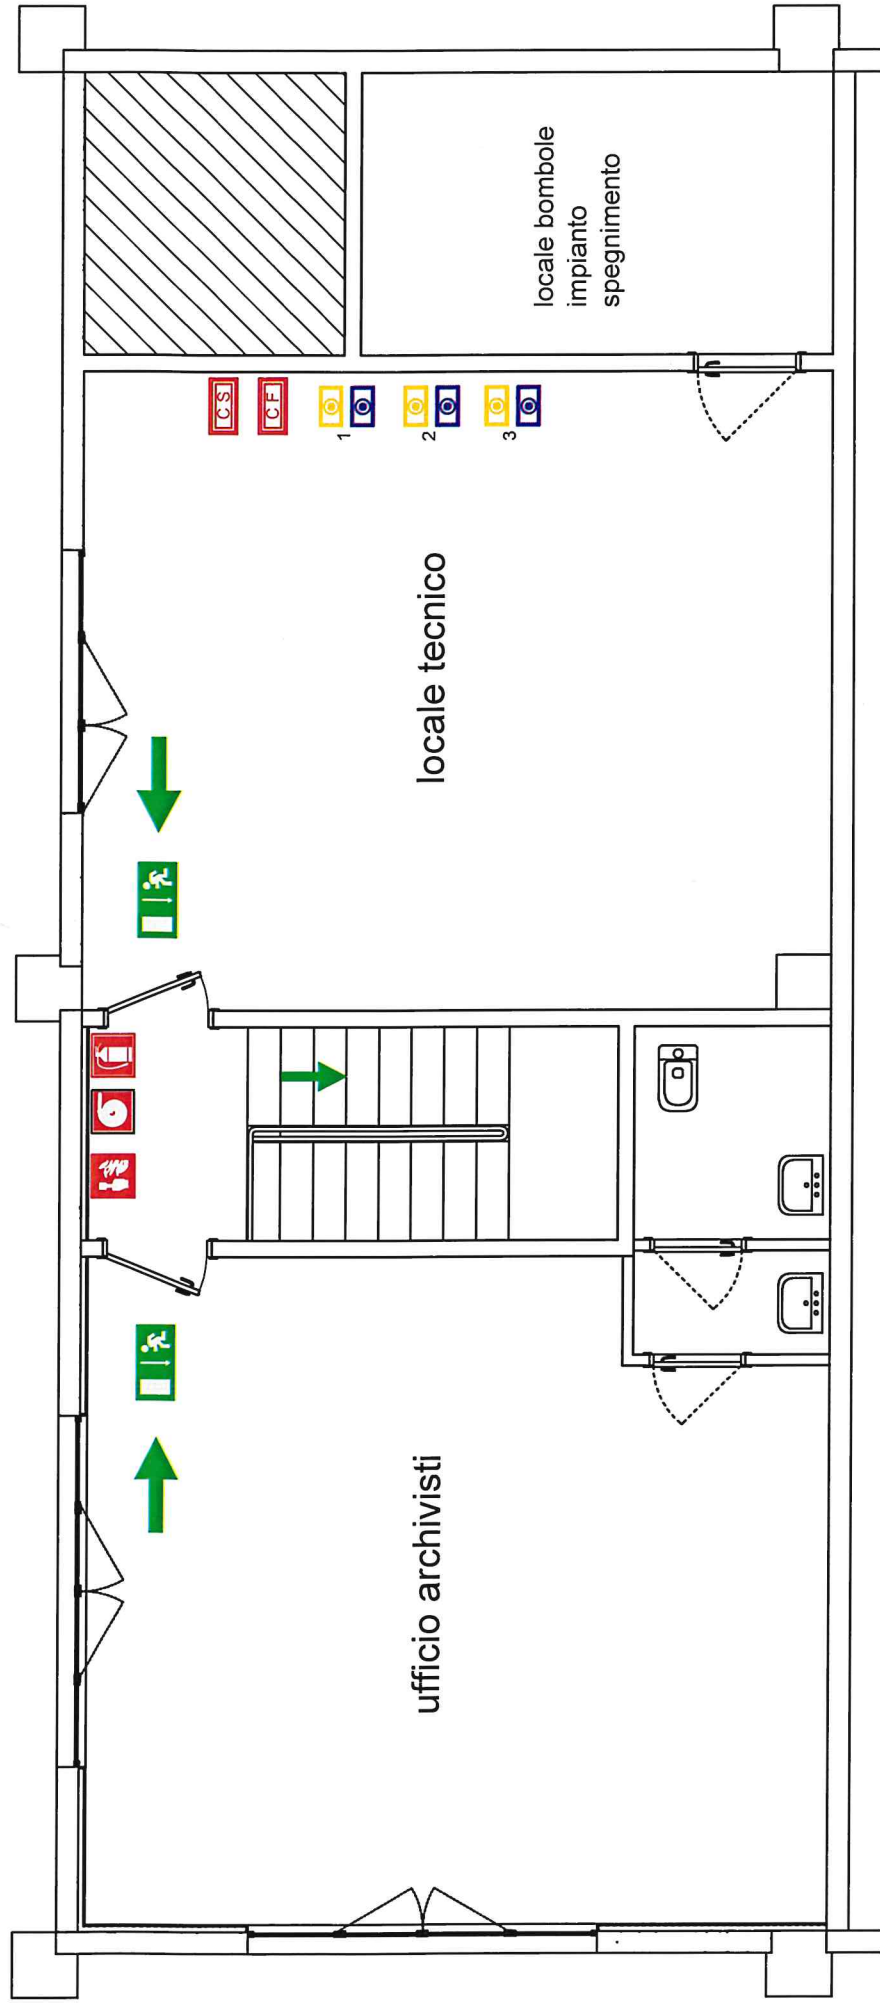

locali con impianto di spegnimento automatico

LEGENDA

- | | | | | | |
|--|---------------------|--|-------------------------------|--|---------------------------------|
| | VOI SIETE QUI | | estintore | | interruttore emergenza generale |
| | PUNTO DI RACCOLTA | | manichetta | | attivazione manuale scarica |
| | uscita di emergenza | | pulsante allarme antincendio | | blocco manuale scarica |
| | percorso di esodo | | valvola intercettazione acqua | | quadro elettrico generale |

Università degli Studi di Parma
ARCHIVIO STORICO
 Piano Terra

LEGENDA

VOI SIETE QUI

uscita di emergenza

percorso di esodo

estintore

manichetta

pulsante allarme antincendio